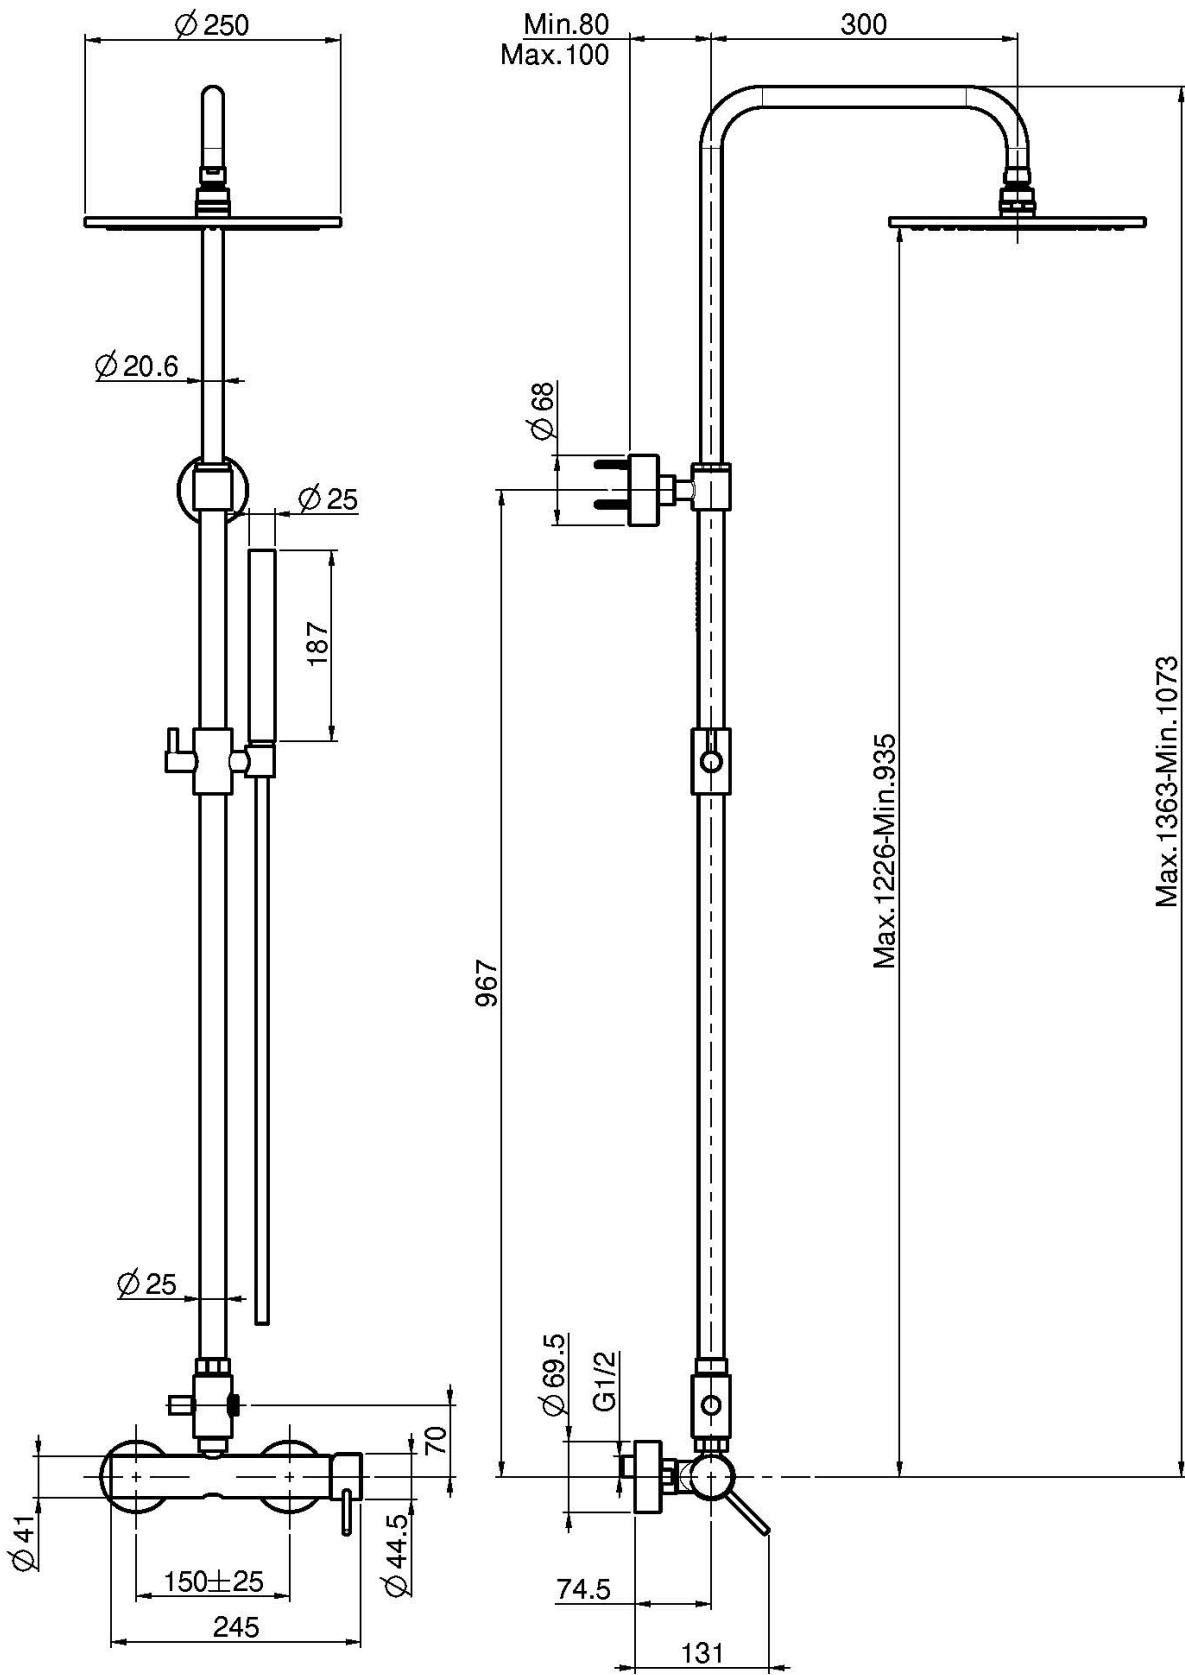

Код F3035/2

СМЕСИТЕЛЬ ДЛЯ ДУША С ДУШЕВОЙ СТОЙКОЙ, ВЕРХНИМ ДУШЕМ И ДУШЕВЫМ КОМПЛЕКТОМ

- регулируемая высота
- 2 подвода воды 1/2 с эксцентриком
- Ручной душ с защитой от извести анти-кальк
- Верхний душ из латуни с защитой анти-кальк Ø 250 mm
- переключатель
- Гибкий шланг хромалюкс 1500 мм

ИЗОБРАЖЕНИЕ

Концы

-  ХРОМ
CR
-  HL
-  HS
-  ZL
-  ZS
-  BRUSHED NICKEL
SN
-  ХРОМ ЧЁРНЫЙ
CN
-  БРАШИРОВАННОЕ ЧЁРНЫЙ
CS
-  БЕЛЫЙ МАТОВЫЙ
BS
-  ЧЁРНЫЙ МАТОВЫЙ
NS
-  ЗОЛОТО
OR
-  БРАШИРОВАННОЕ ЗОЛОТО
OS

Общие условия продажи в нашем действующем прайс-листе.