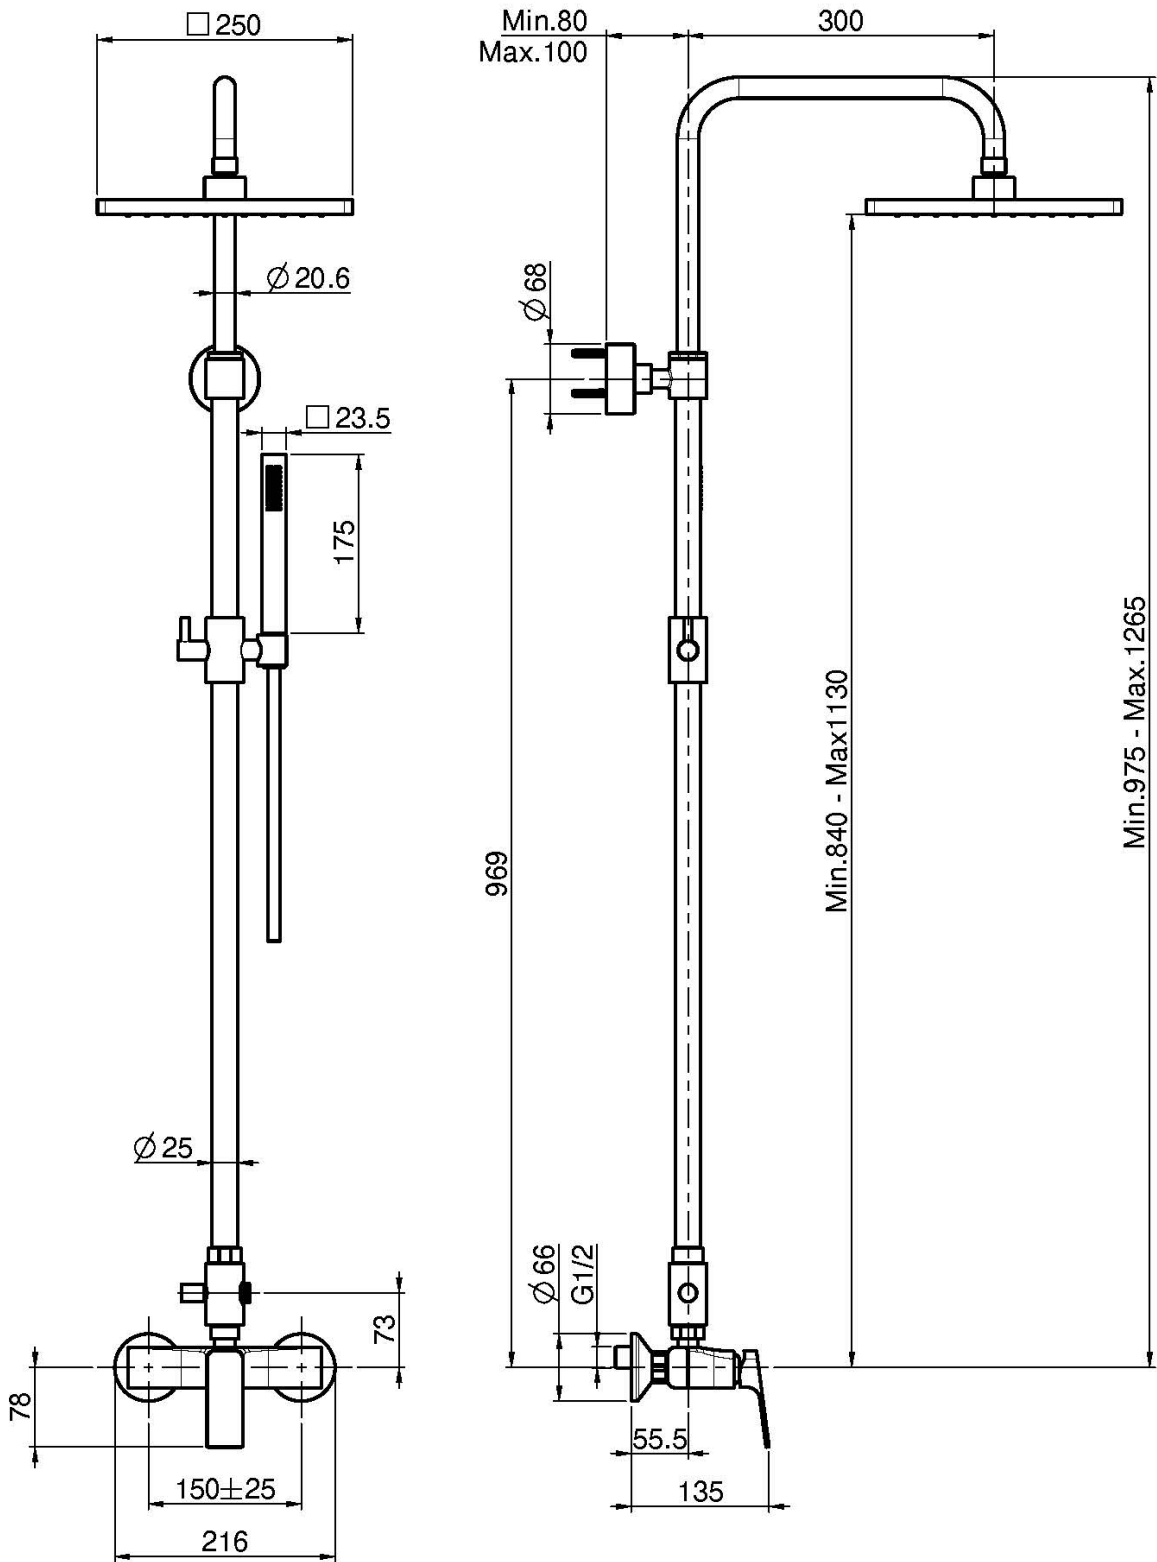

Код F3385/2

СМЕСИТЕЛЬ ДЛЯ ДУША С ДУШЕВОЙ СТОЙКОЙ, ВЕРХНИМ ДУШЕМ И ДУШЕВЫМ КОМПЛЕКТОМ

- регулируемая высота
- 2 подвода воды 1/2 с эксцентриком
- Верхний душ хромированный 250x250
- Ручной душ с защитой от извести анти-кальк
- переключатель
- Гибкий шланг хромалюкс 1500 мм

Концы

-  ХРОМ
CR
-  BRUSHED NICKEL
SN
-  БЕЛЫЙ МАТОВЫЙ
BS
-  ЧЁРНЫЙ МАТОВЫЙ
NS

ИЗОБРАЖЕНИЕ

Общие условия продажи в нашем действующем прайс-листе.

This drawing is the property of FIMA Carlo Frattini. Any complete or partial reproduction, or any transmission to third party without FIMA Carlo Frattini authorization is forbidden.