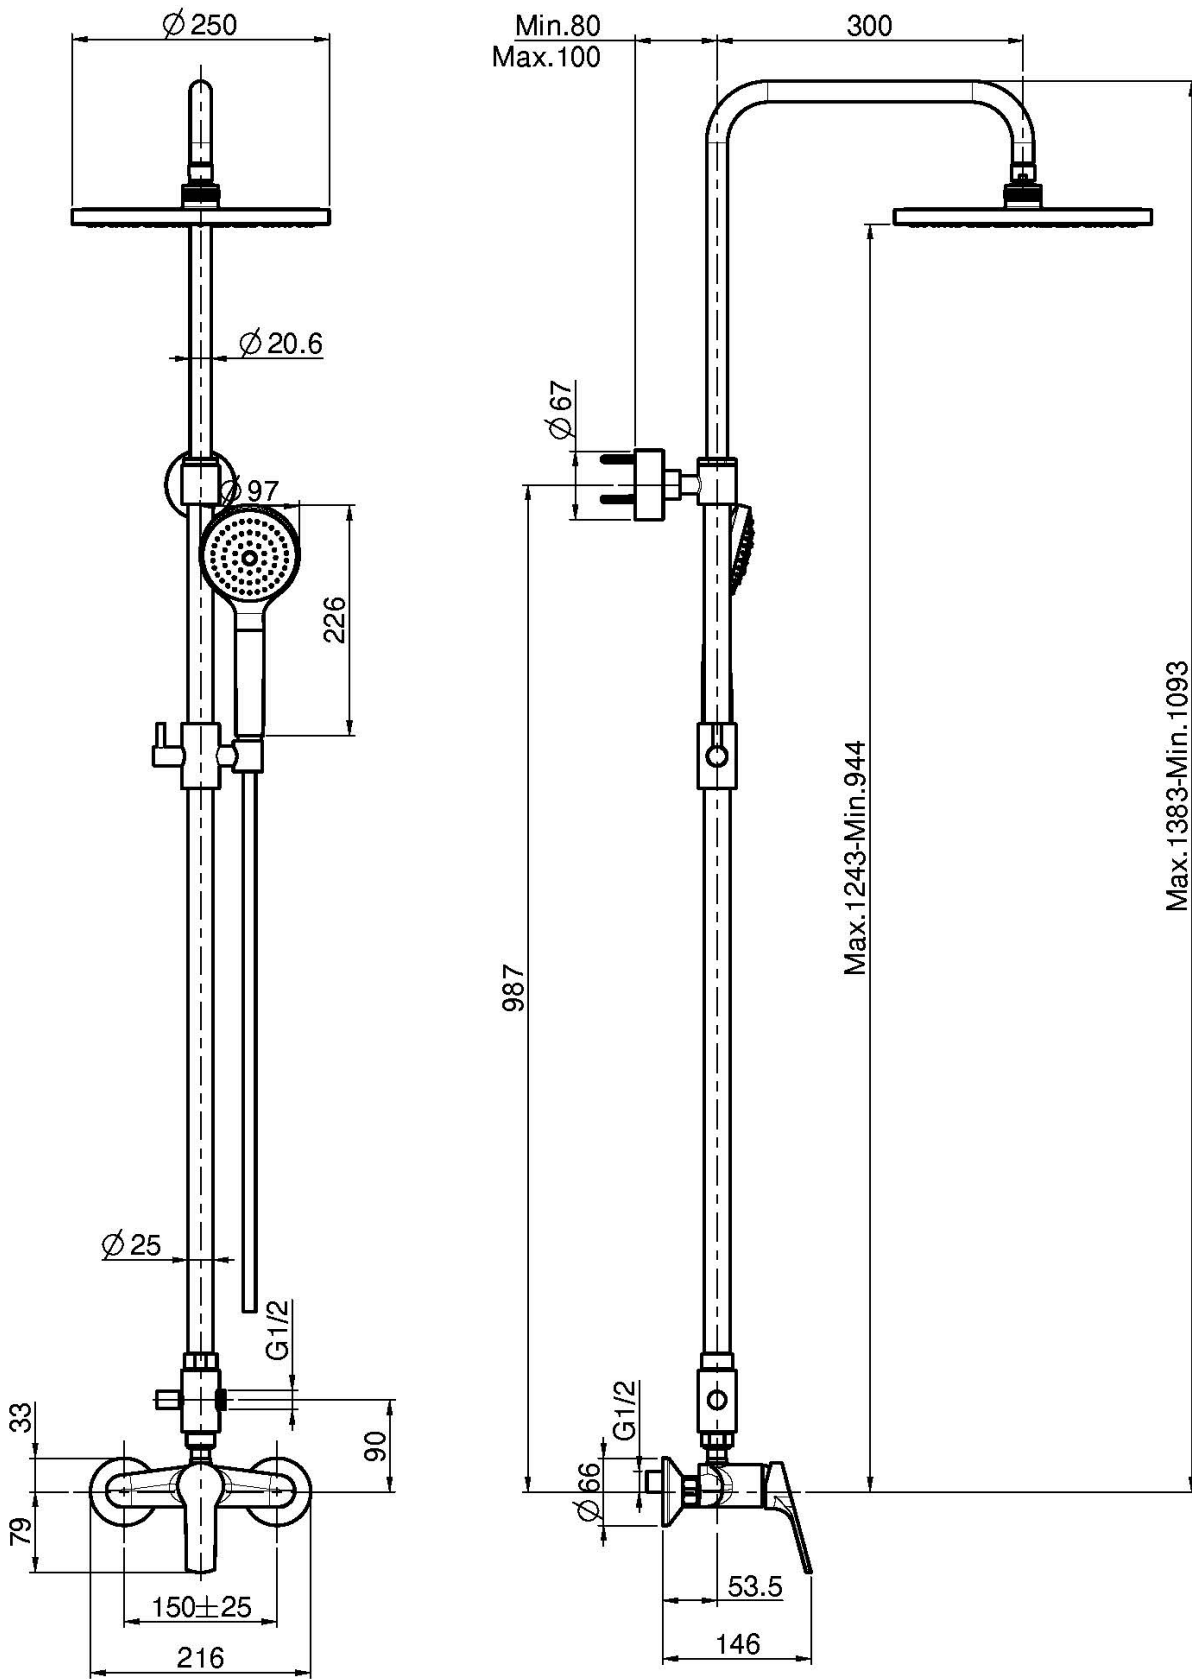

This drawing is the property of FIMA Carlo Frattini. Any complete or partial reproduction, or any transmission to third party without FIMA Carlo Frattini authorization is forbidden.