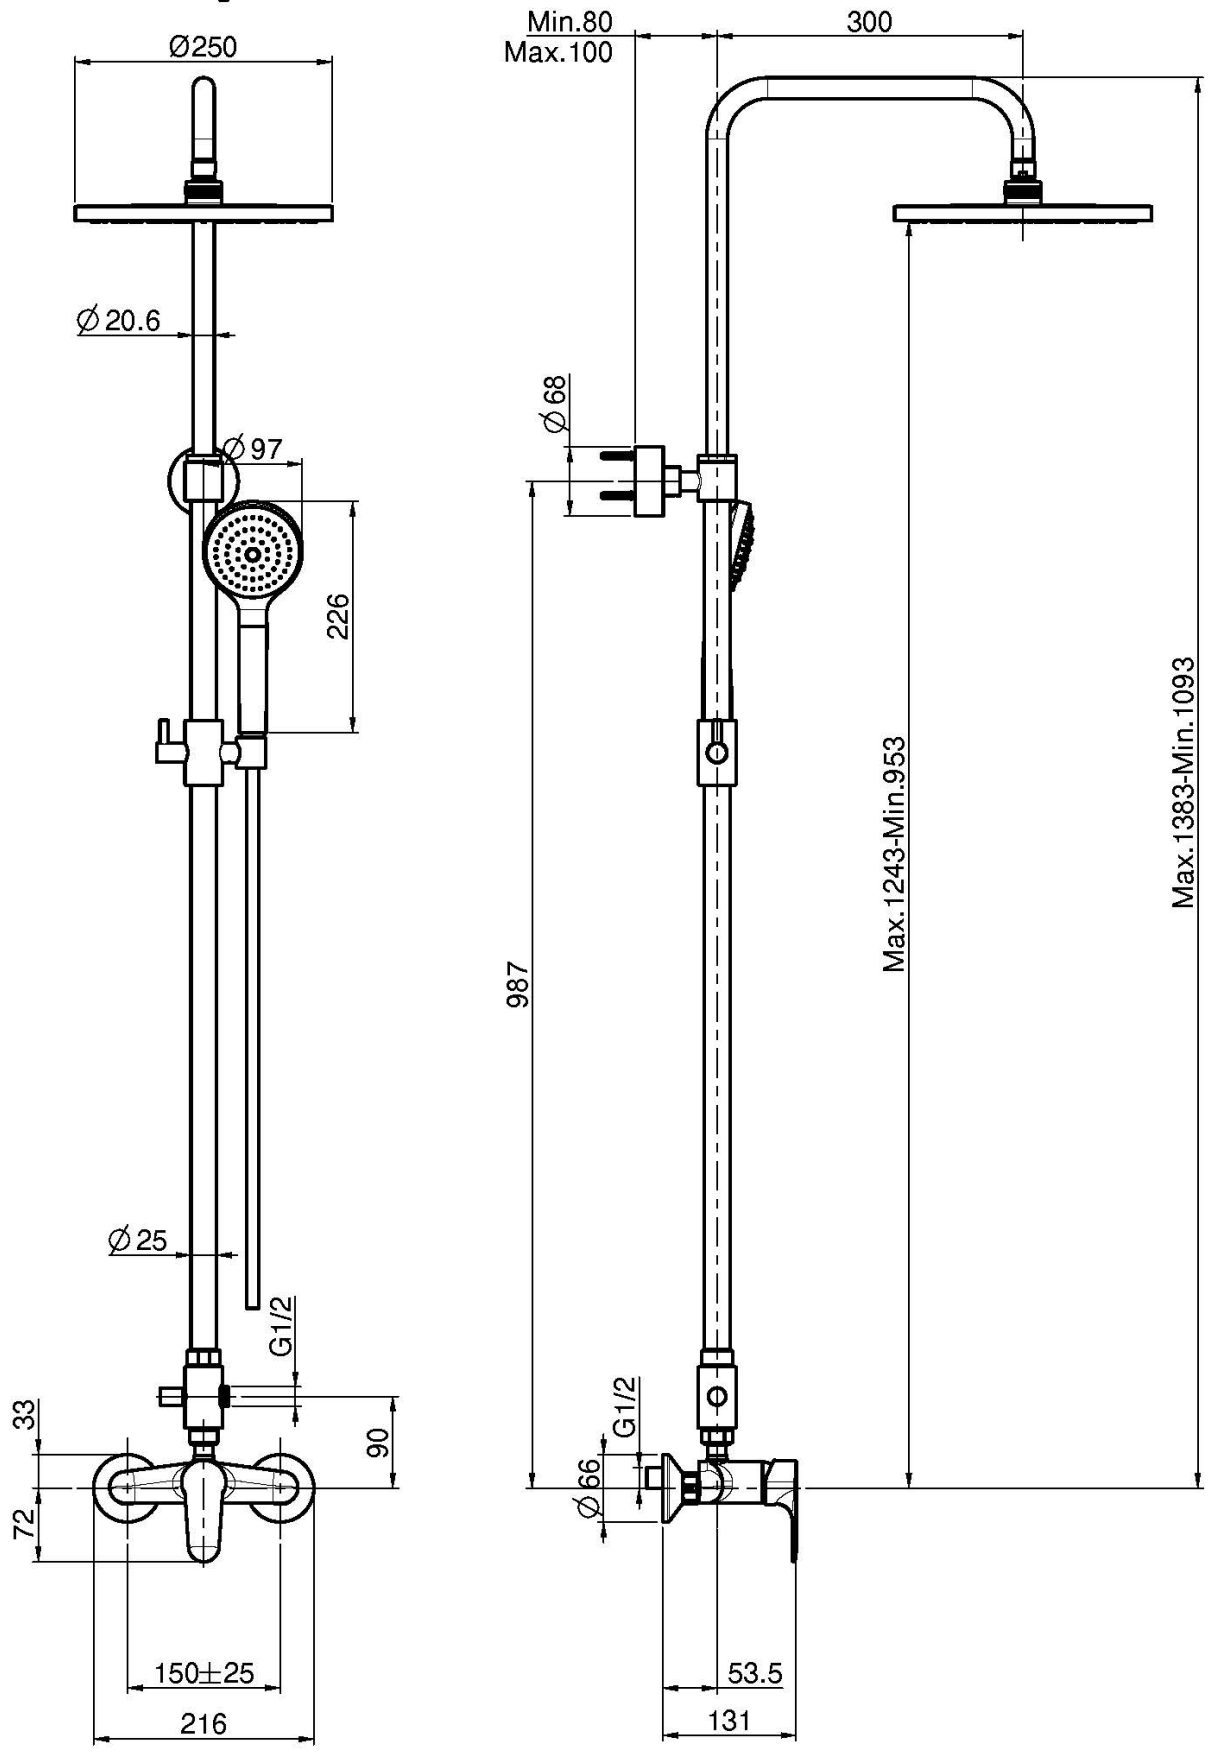

This drawing is the property of FIMA Carlo Frattini. Any complete or partial reproduction, or any transmission to third party without FIMA Carlo Frattini authorization is forbidden.