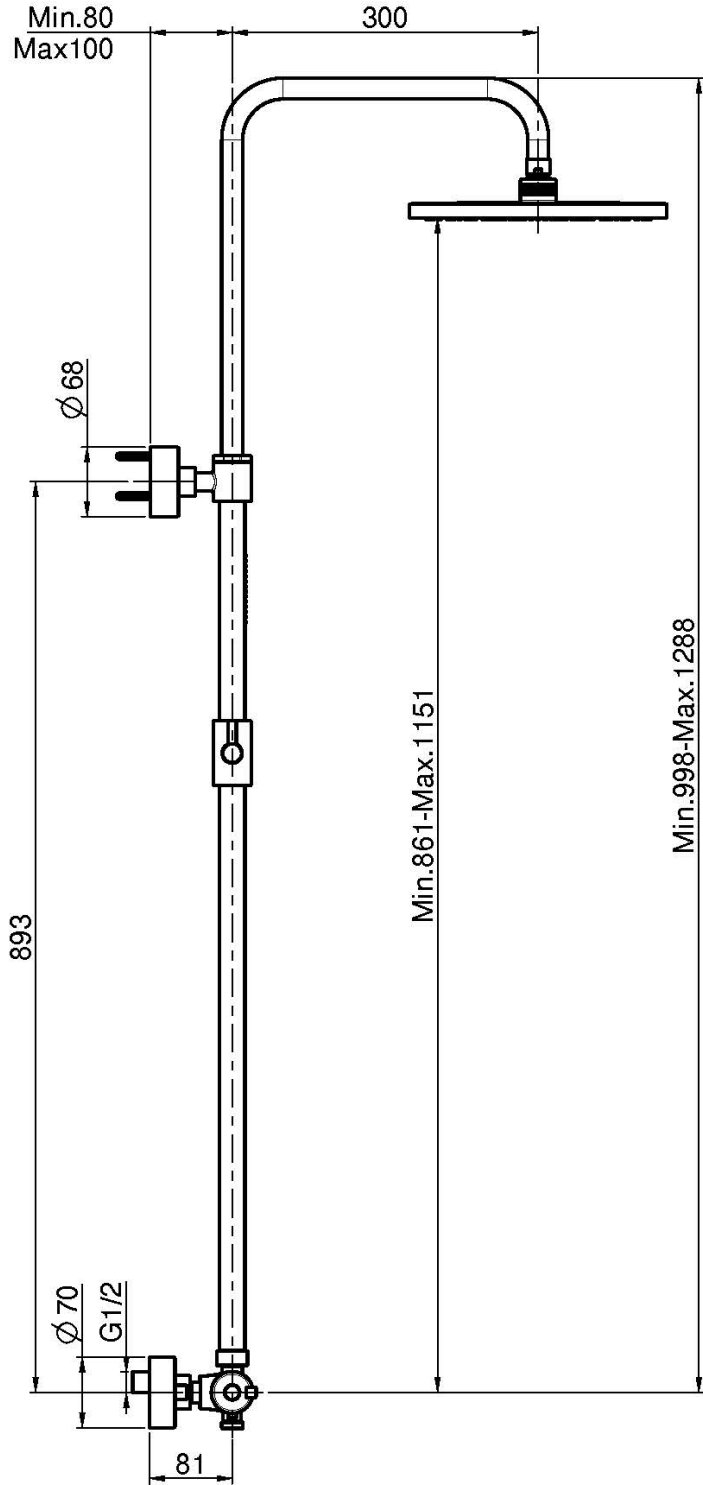

This drawing is the property of FIMA Carlo Frattini. Any complete or partial reproduction, or any transmission to third party without FIMA Carlo Frattini authorization is forbidden.