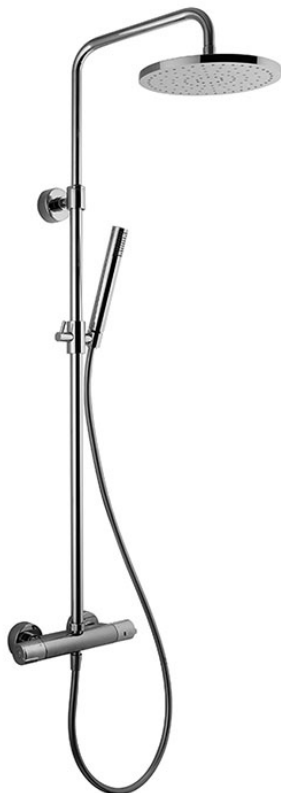

Код F4885/RP253

**СМЕСИТЕЛЬ ДЛЯ ДУША
ТЕРМОСТАТИЧЕСКИЙ ВНЕШНЕГО МОНТАЖА
С ДУШЕВОЙ СТОЙКОЙ, ВЕРХНИМ ДУШЕМ И
ДУШЕВЫМ КОМПЛЕКТОМ**

- регулируемая высота
- 2 подвода воды 1/2 с эксцентриком
- Ручной душ с защитой от извести анти-кальк
- Верхний душ из ABS Ø 250 мм
- **пластиковые ручки**
- Гибкий шланг хромалюкс 1500 мм
- ХОЛОДНОЕ ТЕЛО

Концы

ХРОМ
CR

ИЗОБРАЖЕНИЕ

Общие условия продажи в нашем действующем прайс-листе.