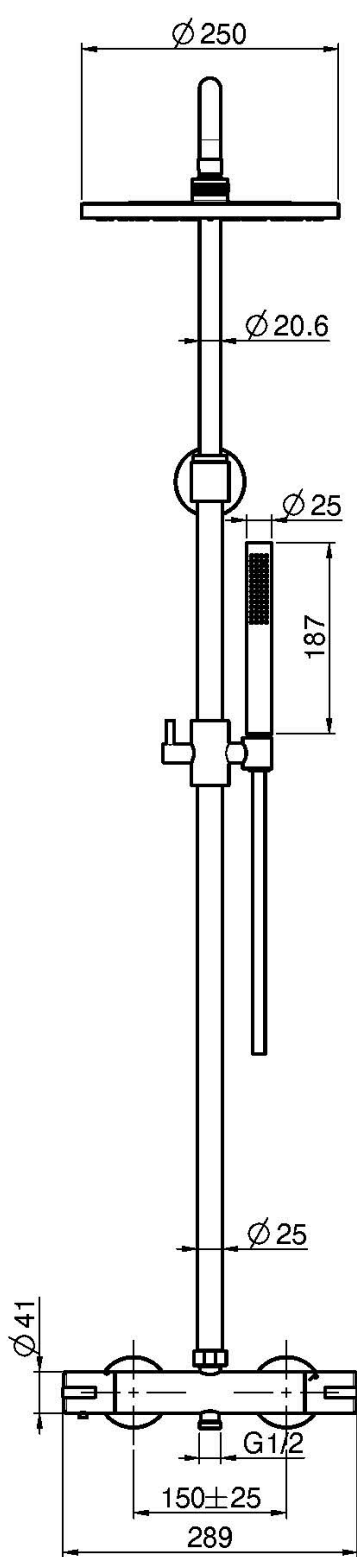

This drawing is the property of FIMA Carlo Frattini. Any complete or partial reproduction, or any transmission to third party without FIMA Carlo Frattini authorization is forbidden.