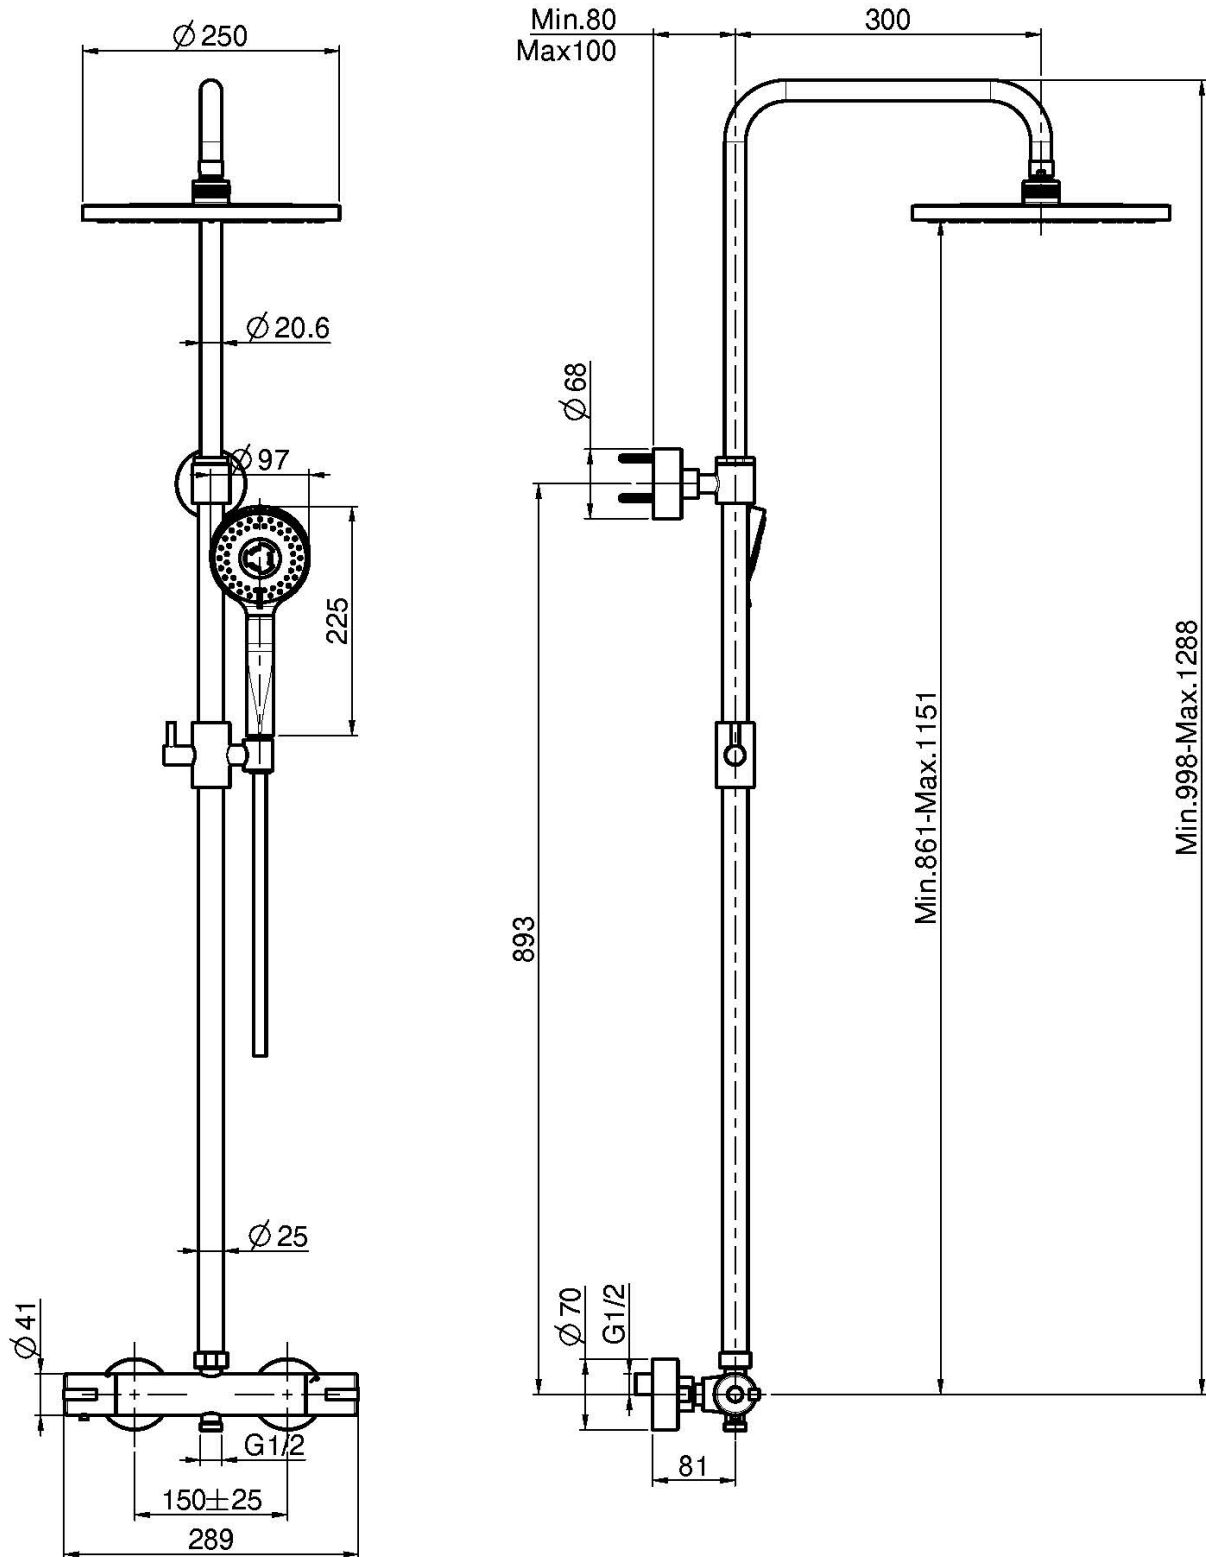

This drawing is the property of FIMA Carlo Frattini. Any complete or partial reproduction, or any transmission to third party without FIMA Carlo Frattini authorization is forbidden.