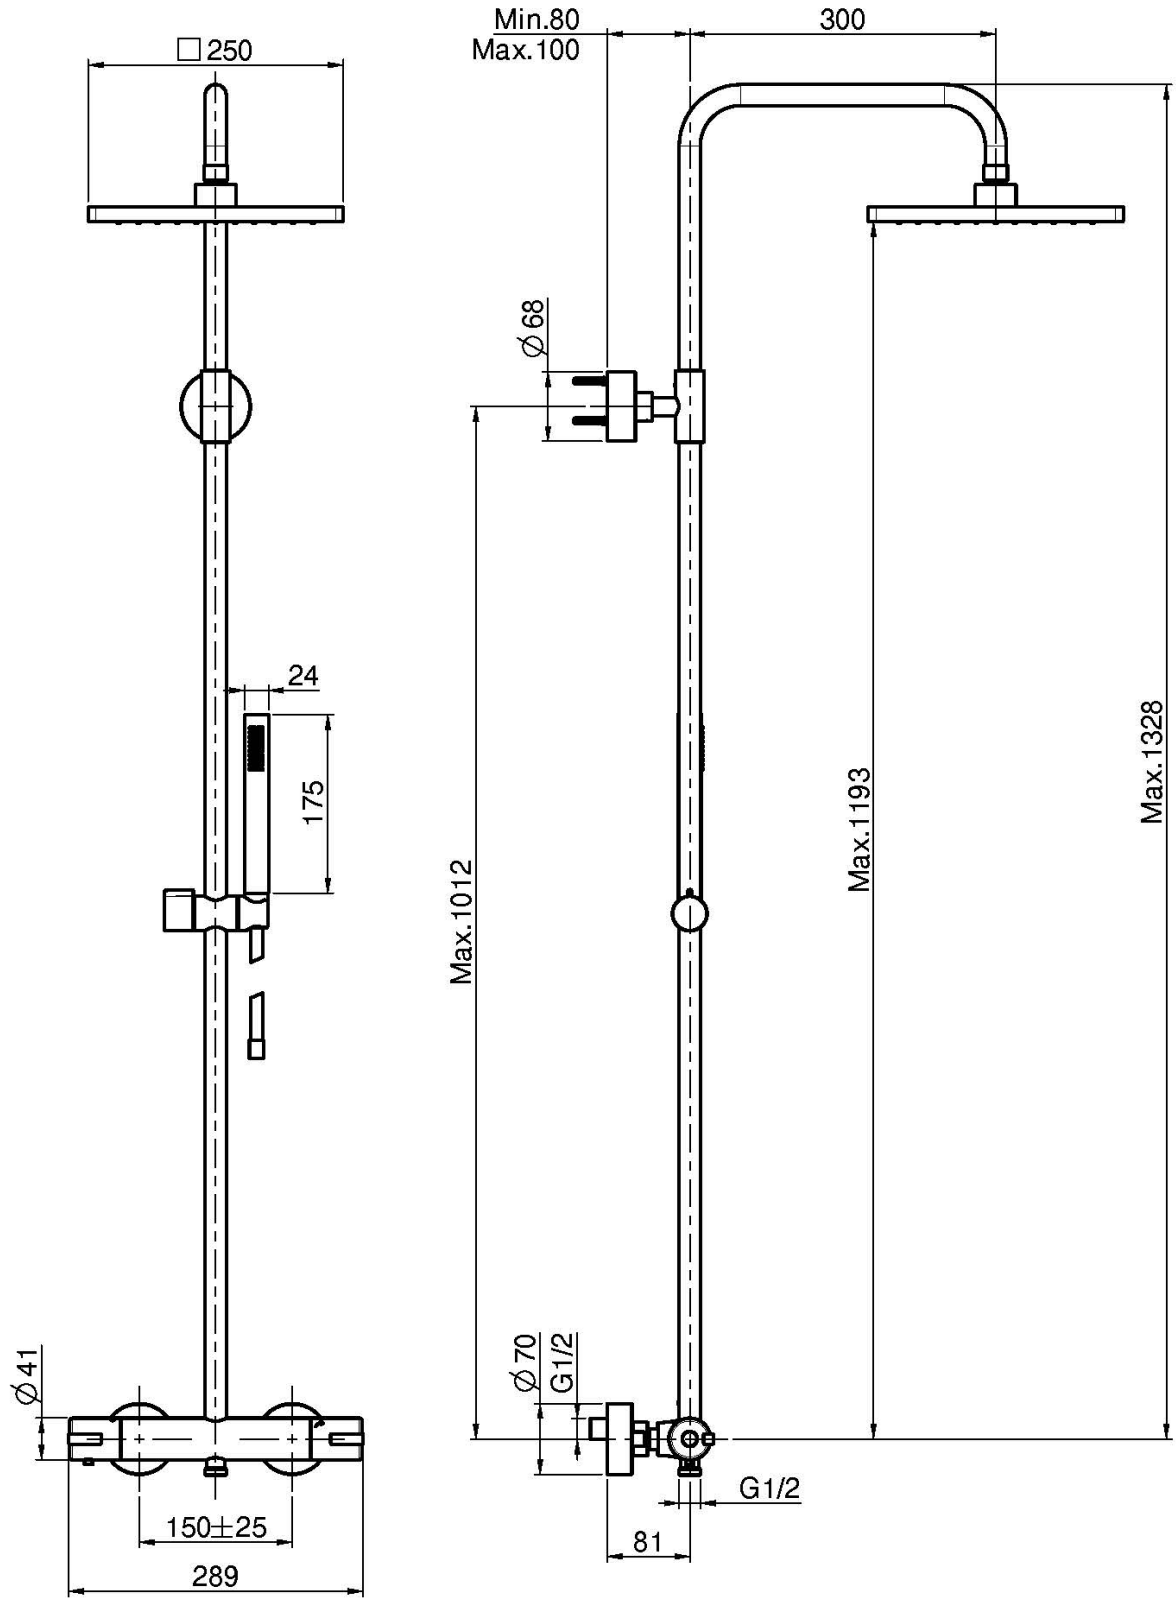

Код F4905/QP255

**СМЕСИТЕЛЬ ДЛЯ ДУША
ТЕРМОСТАТИЧЕСКИЙ ВНЕШНЕГО МОНТАЖА
С ДУШЕВОЙ СТОЙКОЙ, ВЕРХНИМ ДУШЕМ И
ДУШЕВЫМ КОМПЛЕКТОМ**

- **Обрезная колонна**
- 2 подвода воды 1/2 с эксцентриком
- Ручной душ с защитой от извести анти-кальк
- Верхний душ хромированный из ABS 250x250
- **пластиковые ручки**
- Гибкий шланг хромалюкс 1500 мм
- ХОЛОДНОЕ ТЕЛО

Концы

 ХРОМ
CR

ИЗОБРАЖЕНИЕ

Общие условия продажи в нашем действующем прайс-листе.

F4905/QP255

This drawing is the property of FIMA Carlo Frattini. Any complete or partial reproduction, or any transmission to third party without FIMA Carlo Frattini authorization is forbidden.