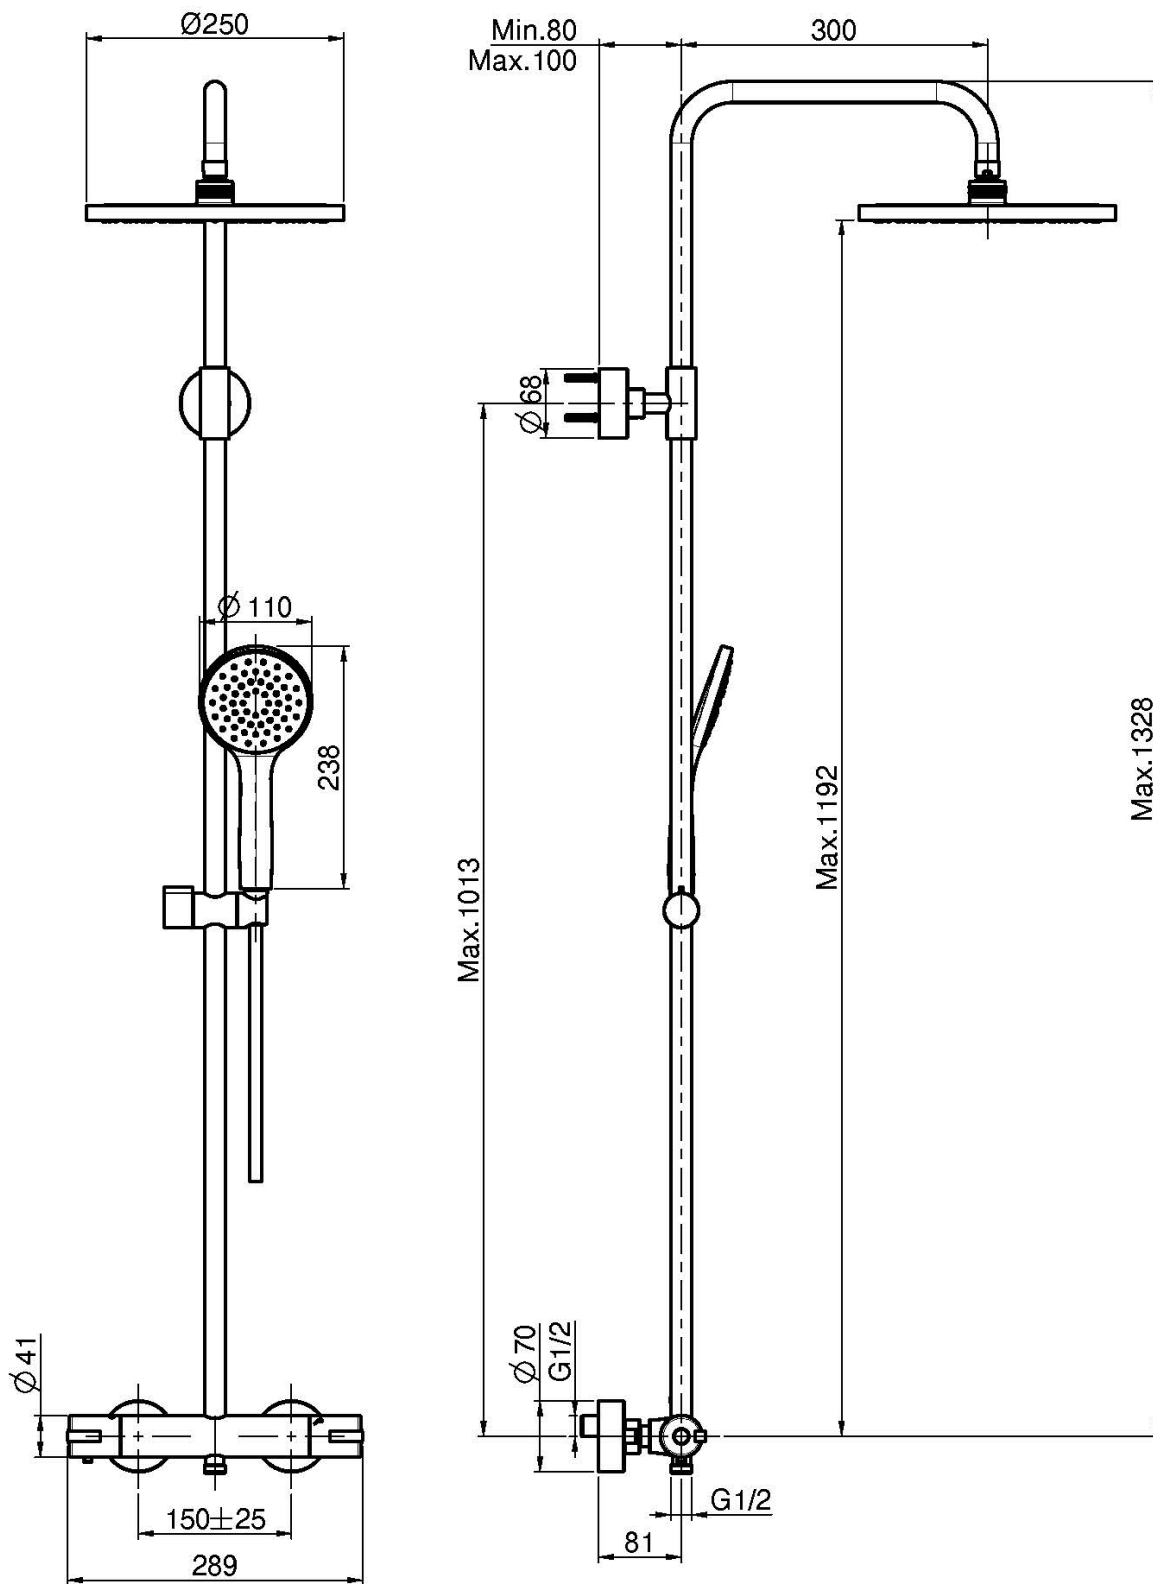

This drawing is the property of FIMA Carlo Frattini. Any complete or partial reproduction, or any transmission to third party without FIMA Carlo Frattini authorization is forbidden.