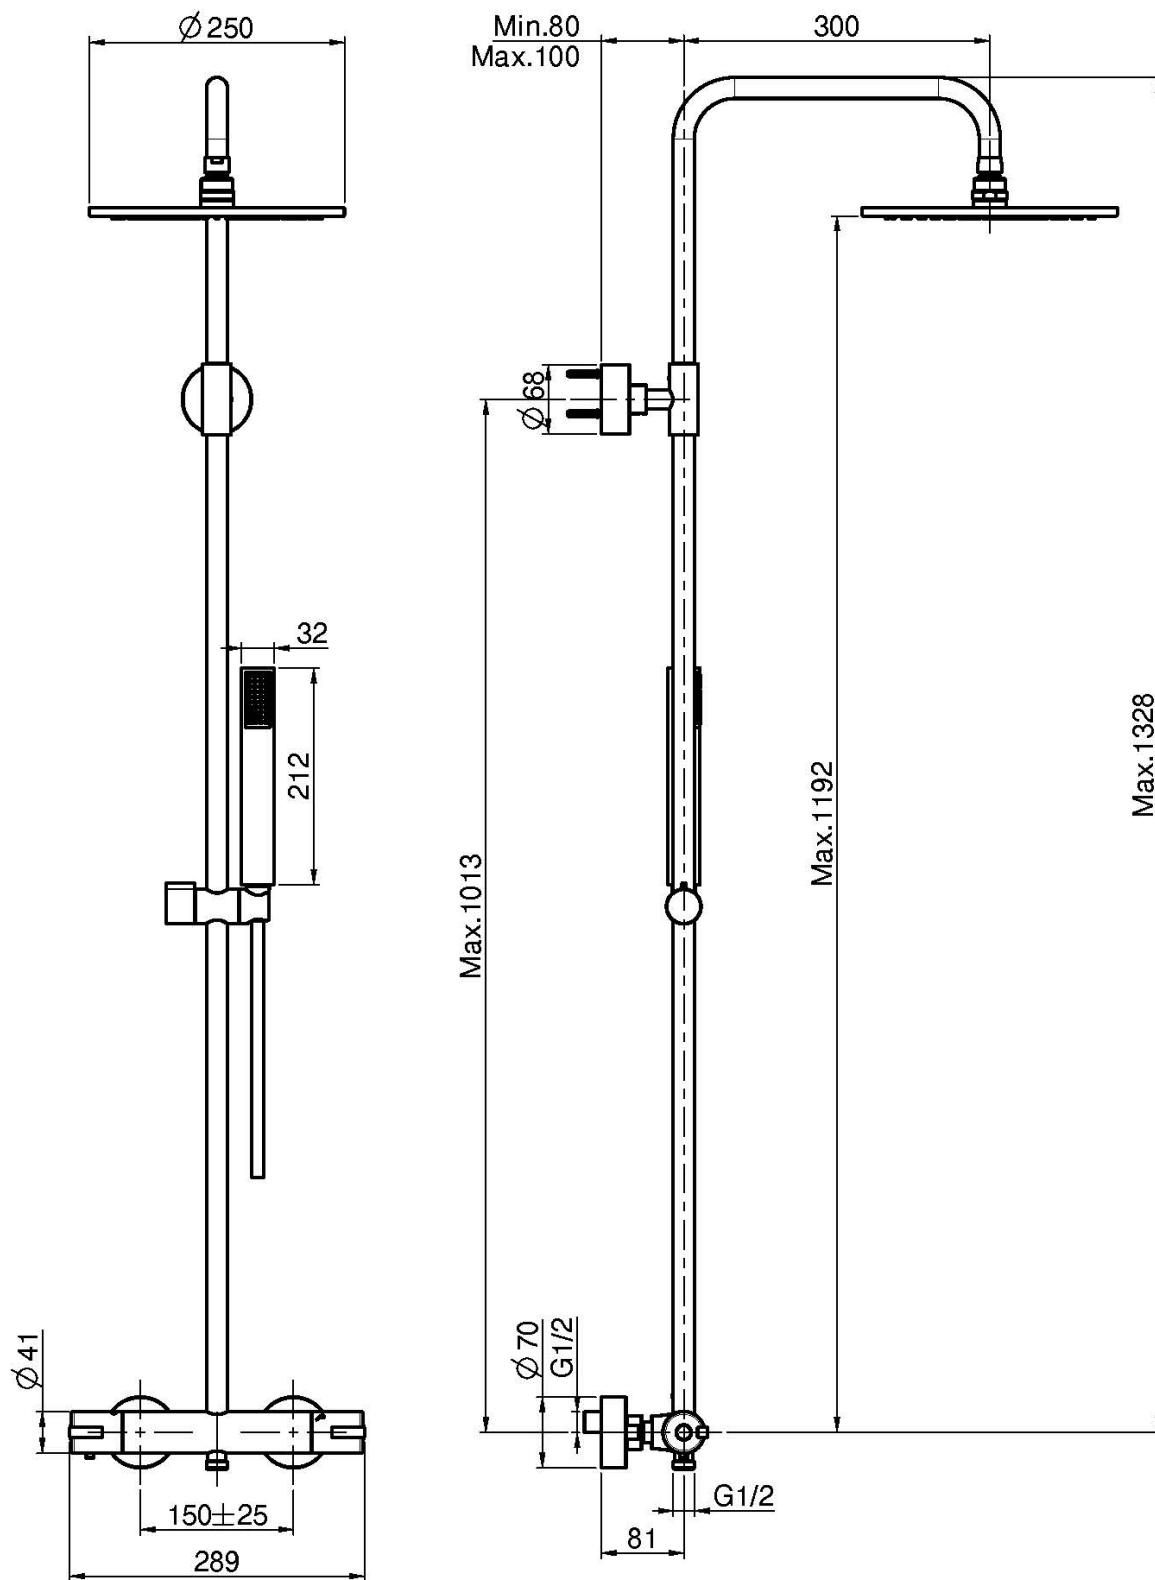

This drawing is the property of FIMA Carlo Frattini. Any complete or partial reproduction, or any transmission to third party without FIMA Carlo Frattini authorization is forbidden.