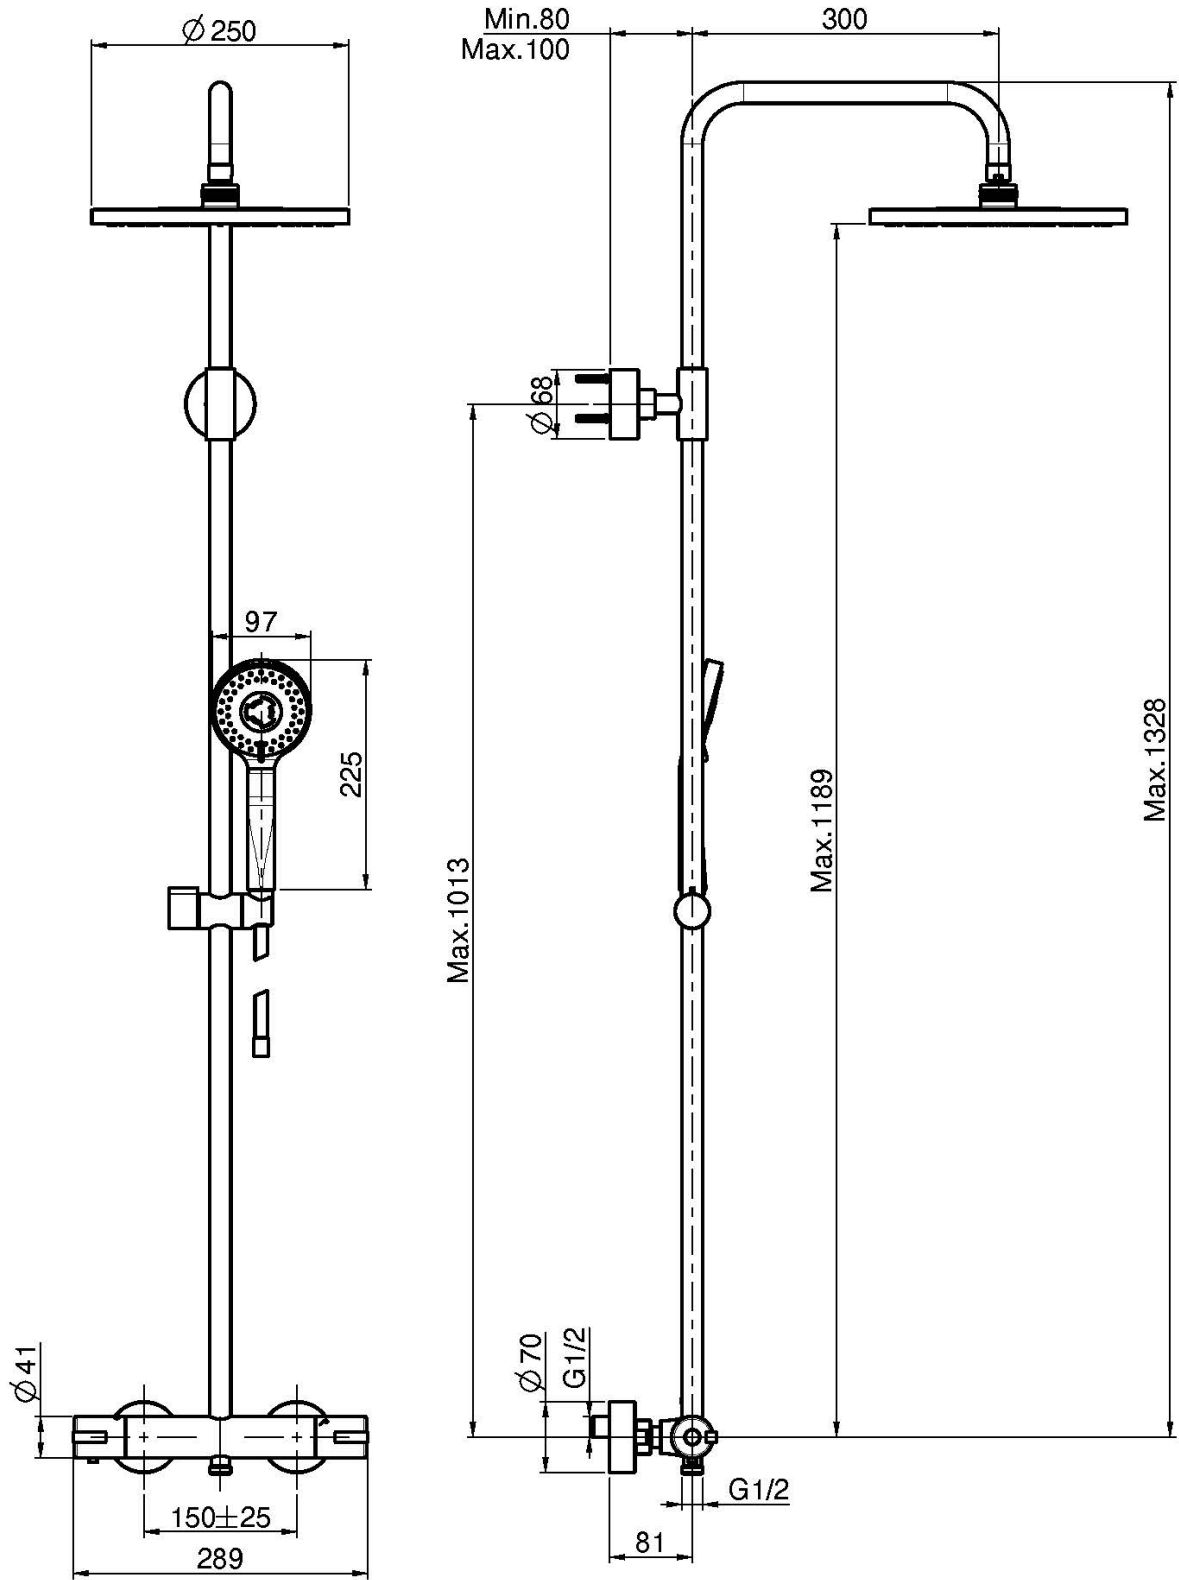

Код F4905/RP259

**СМЕСИТЕЛЬ ДЛЯ ДУША
ТЕРМОСТАТИЧЕСКИЙ ВНЕШНЕГО МОНТАЖА
С ДУШЕВОЙ СТОЙКОЙ, ВЕРХНИМ ДУШЕМ И
ДУШЕВЫМ КОМПЛЕКТОМ**

- **Обрезная колонна**
- 2 подвода воды 1/2 с эксцентриком
- Верхний душ из ABS Ø 250 мм
- Ручной душ с защитой от извести из ABS, 3 режима
- **пластиковые ручки**
- Гибкий шланг хромалюкс 1500 мм
- ХОЛОДНОЕ ТЕЛО

Концы

 ХРОМ
CR

ИЗОБРАЖЕНИЕ

Общие условия продажи в нашем действующем прайс-листе.

F4905/RP259

This drawing is the property of FIMA Carlo Frattini. Any complete or partial reproduction, or any transmission to third party without FIMA Carlo Frattini authorization is forbidden.