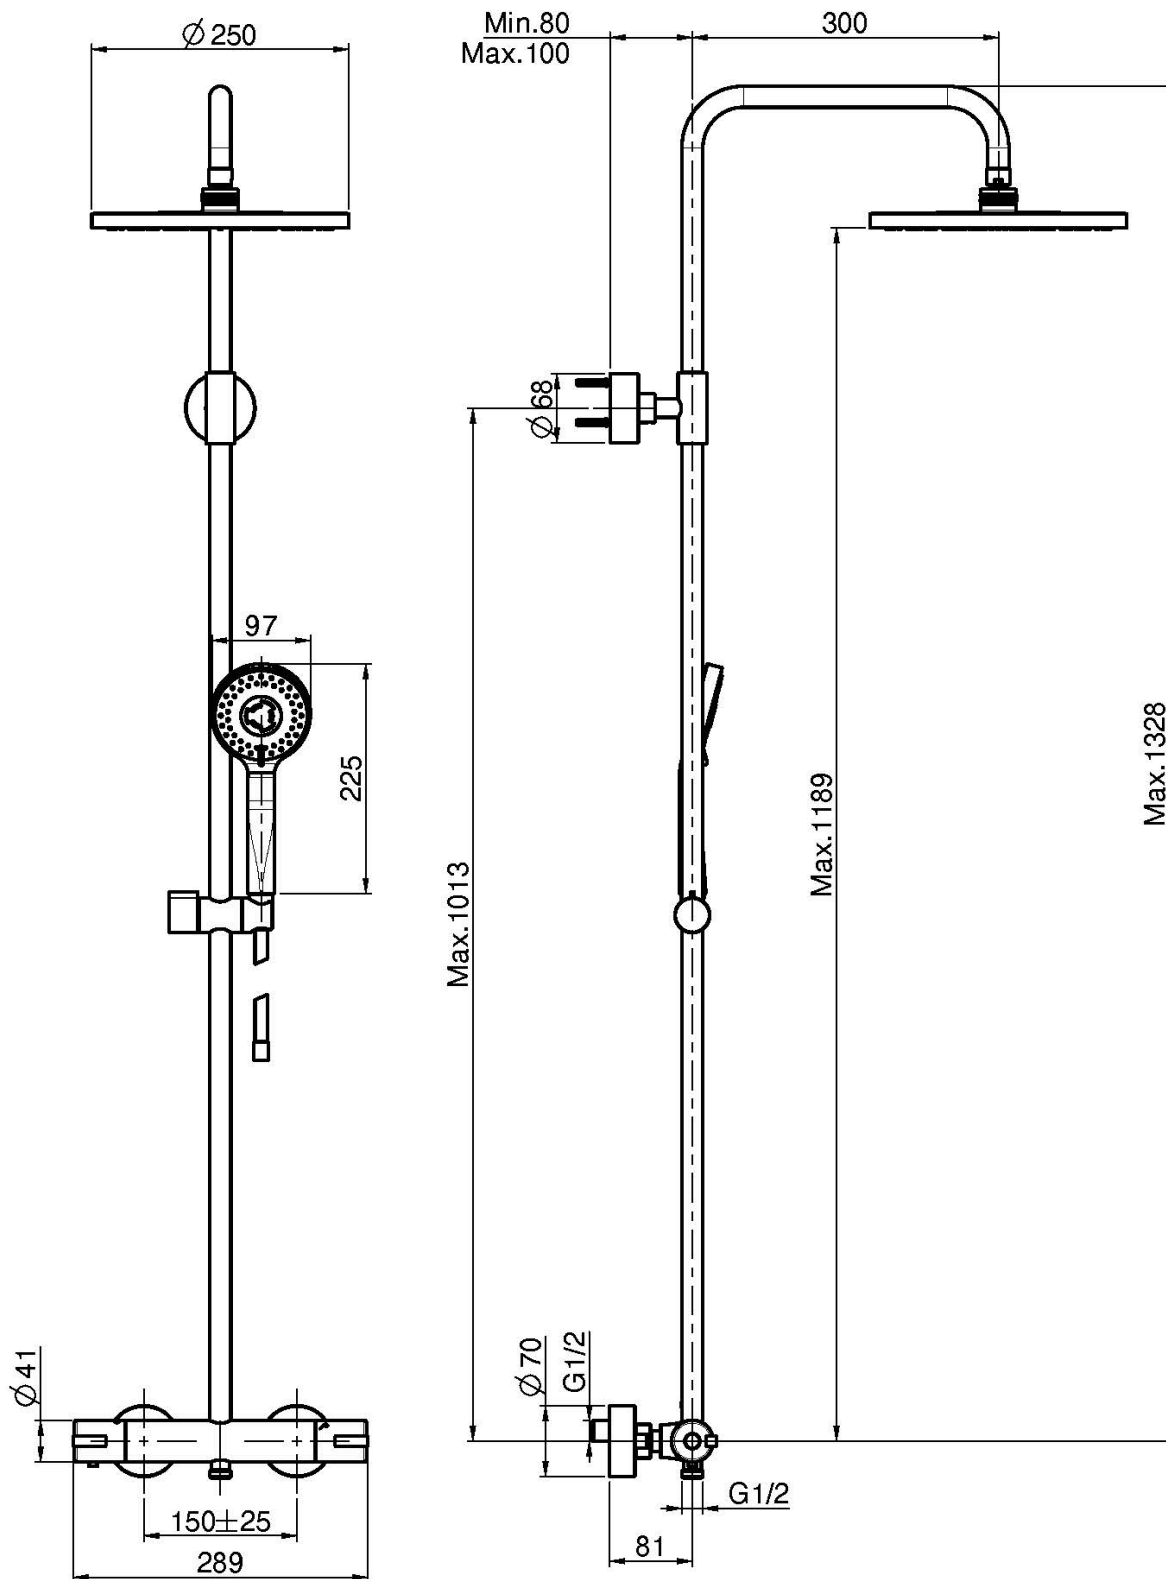

Код F4905/RP259

**СМЕСИТЕЛЬ ДЛЯ ДУША
ТЕРМОСТАТИЧЕСКИЙ ВНЕШНЕГО МОНТАЖА
С ДУШЕВОЙ СТОЙКОЙ, ВЕРХНИМ ДУШЕМ И
ДУШЕВЫМ КОМПЛЕКТОМ**

- **Обрезная колонна**
- 2 подвода воды 1/2 с эксцентриком
- Верхний душ из ABS Ø 250 мм
- Ручной душ с защитой от извести из ABS, 3 режима
- **пластиковые ручки**
- Гибкий шланг хромалюкс 1500 мм
- **ХОЛОДНОЕ ТЕЛО**

Концы

 XROM
CR

ИЗОБРАЖЕНИЕ

Общие условия продажи в нашем действующем прайс-листе.

F4905/RP259

This drawing is the property of FIMA Carlo Frattini. Any complete or partial reproduction, or any transmission to third party without FIMA Carlo Frattini authorization is forbidden.