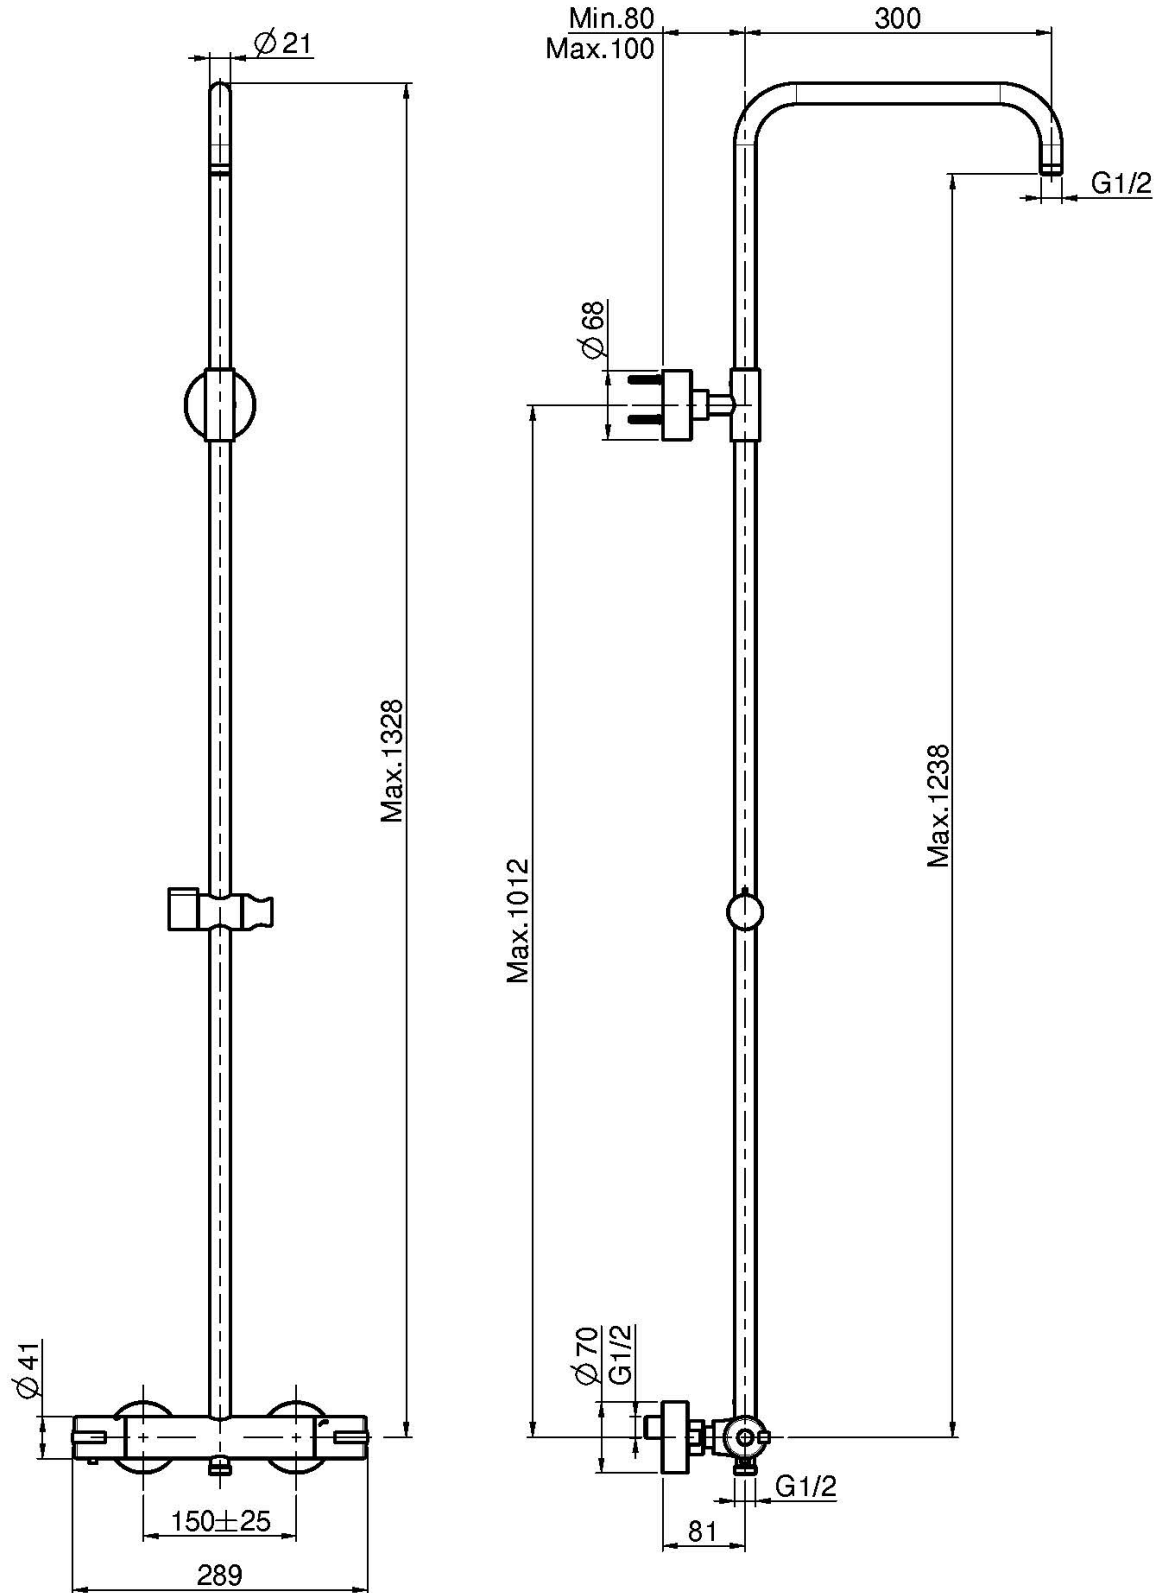

This drawing is the property of FIMA Carlo Frattini. Any complete or partial reproduction, or any transmission to third party without FIMA Carlo Frattini authorization is forbidden.