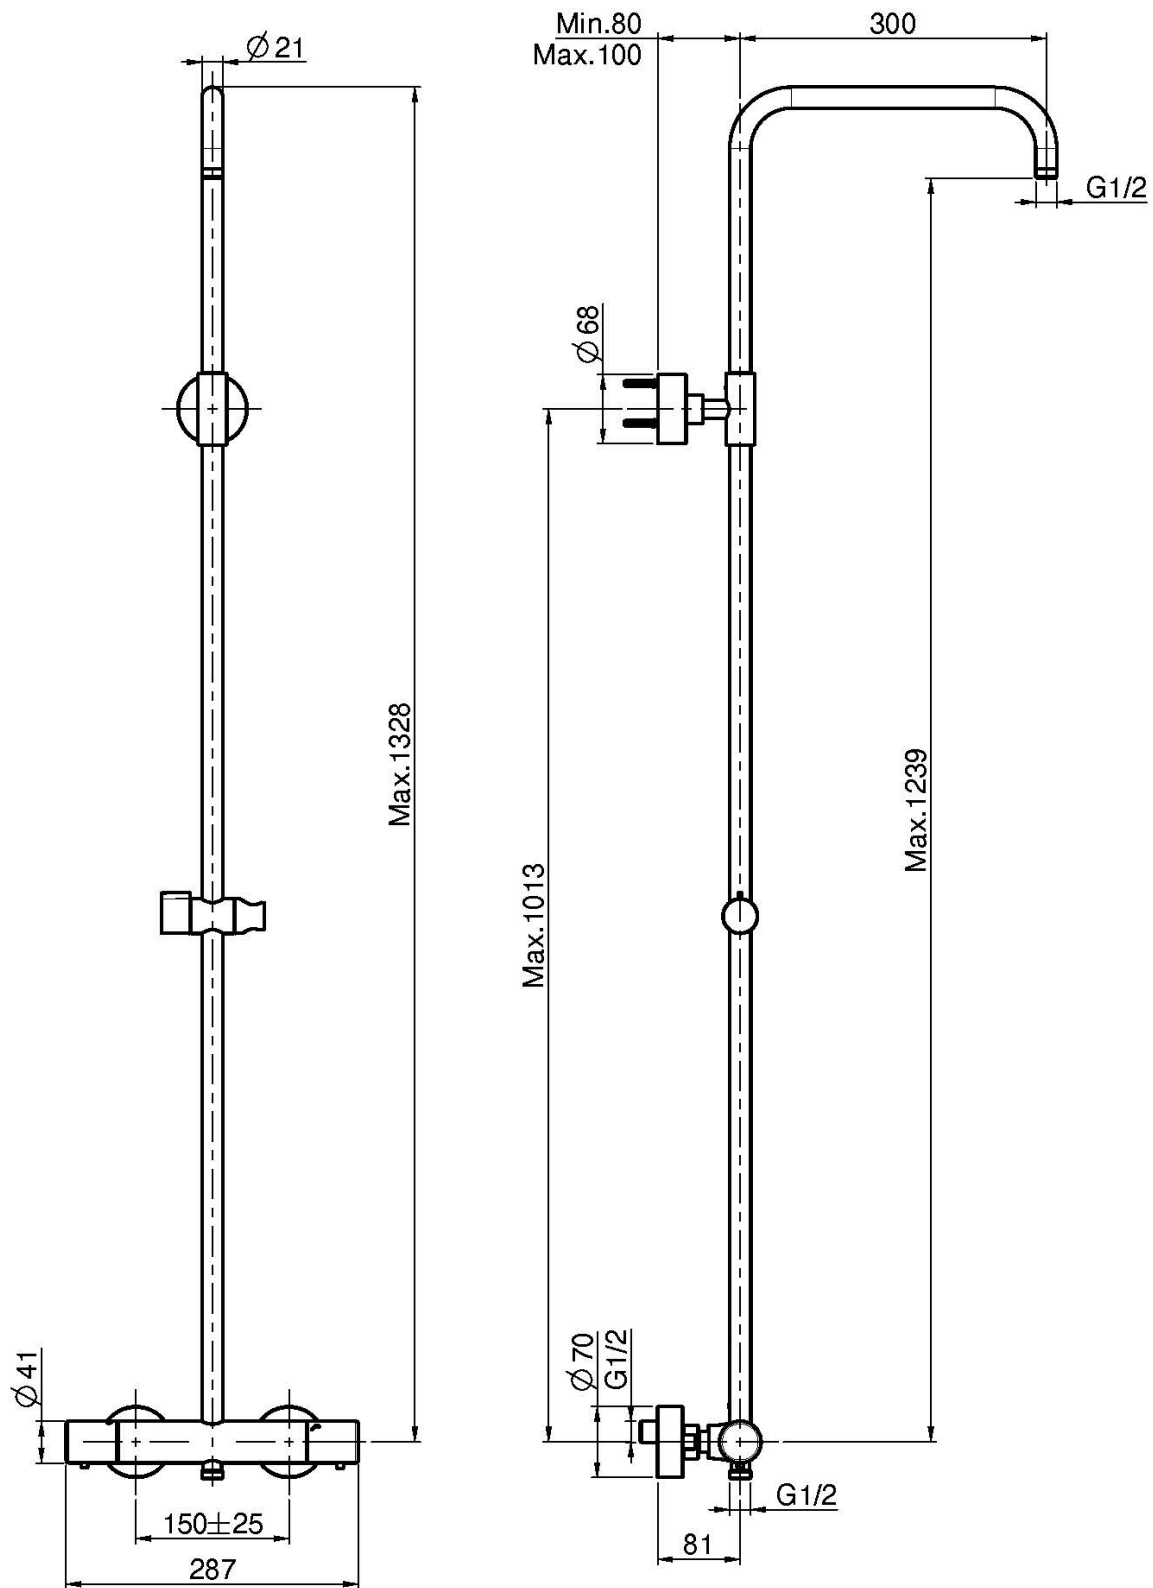

Код F4925S

**СМЕСИТЕЛЬ ДЛЯ ДУША
ТЕРМОСТАТИЧЕСКИЙ ВНЕШНЕГО МОНТАЖА
С ДУШЕВОЙ СТОЙКОЙ**

- **Обрезная колонна**
- 2 подвода воды 1/2 с эксцентриком
- Переключатель на ручке
- **Металлические ручки**
- ХОЛОДНОЕ ТЕЛО

Концы

 ХРОМ
CR

ИЗОБРАЖЕНИЕ

Общие условия продажи в нашем действующем прайс-листе.

F4925SCR

This drawing is the property of FIMA Carlo Frattini. Any complete or partial reproduction, or any transmission to third party without FIMA Carlo Frattini authorization is forbidden.