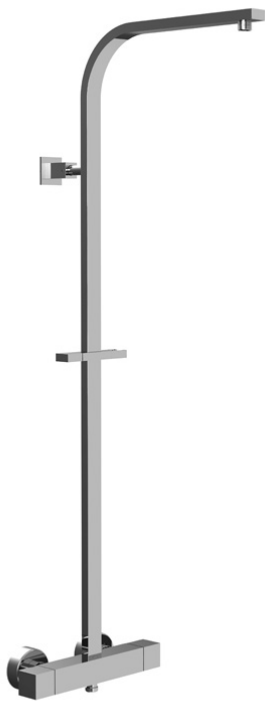

Код F4255NQ

**СМЕСИТЕЛЬ ДЛЯ ДУША
ТЕРМОСТАТИЧЕСКИЙ ВНЕШНЕГО МОНТАЖА
С ДУШЕВОЙ СТОЙКОЙ**

- 2 подвода воды 1/2 с эксцентриком
- **Металлические ручки**
- Переключатель на ручке
- ХОЛОДНОЕ ТЕЛО

Концы

ИЗОБРАЖЕНИЕ