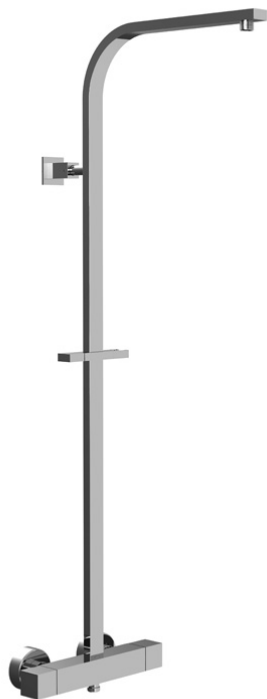

Код F4255NQ

**СМЕСИТЕЛЬ ДЛЯ ДУША  
ТЕРМОСТАТИЧЕСКИЙ ВНЕШНЕГО МОНТАЖА  
С ДУШЕВОЙ СТОЙКОЙ**

- 2 подвода воды 1/2 с эксцентриком
- **Металлические ручки**
- Переключатель на ручке
- ХОЛОДНОЕ ТЕЛО

Концы

ИЗОБРАЖЕНИЕ