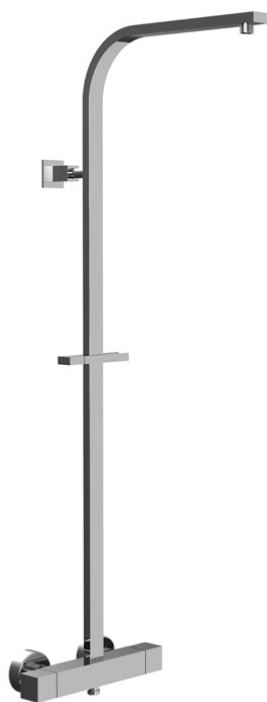

Код F4255NQ

**СМЕСИТЕЛЬ ДЛЯ ДУША
ТЕРМОСТАТИЧЕСКИЙ ВНЕШНЕГО МОНТАЖА
С ДУШЕВОЙ СТОЙКОЙ**

- 2 подвода воды 1/2 с эксцентриком
- **Металлические ручки**
- Переключатель на ручке
- ХОЛОДНОЕ ТЕЛО

Концы

ХРОМ
CR

ИЗОБРАЖЕНИЕ

Общие условия продажи в нашем действующем прайс-листе.