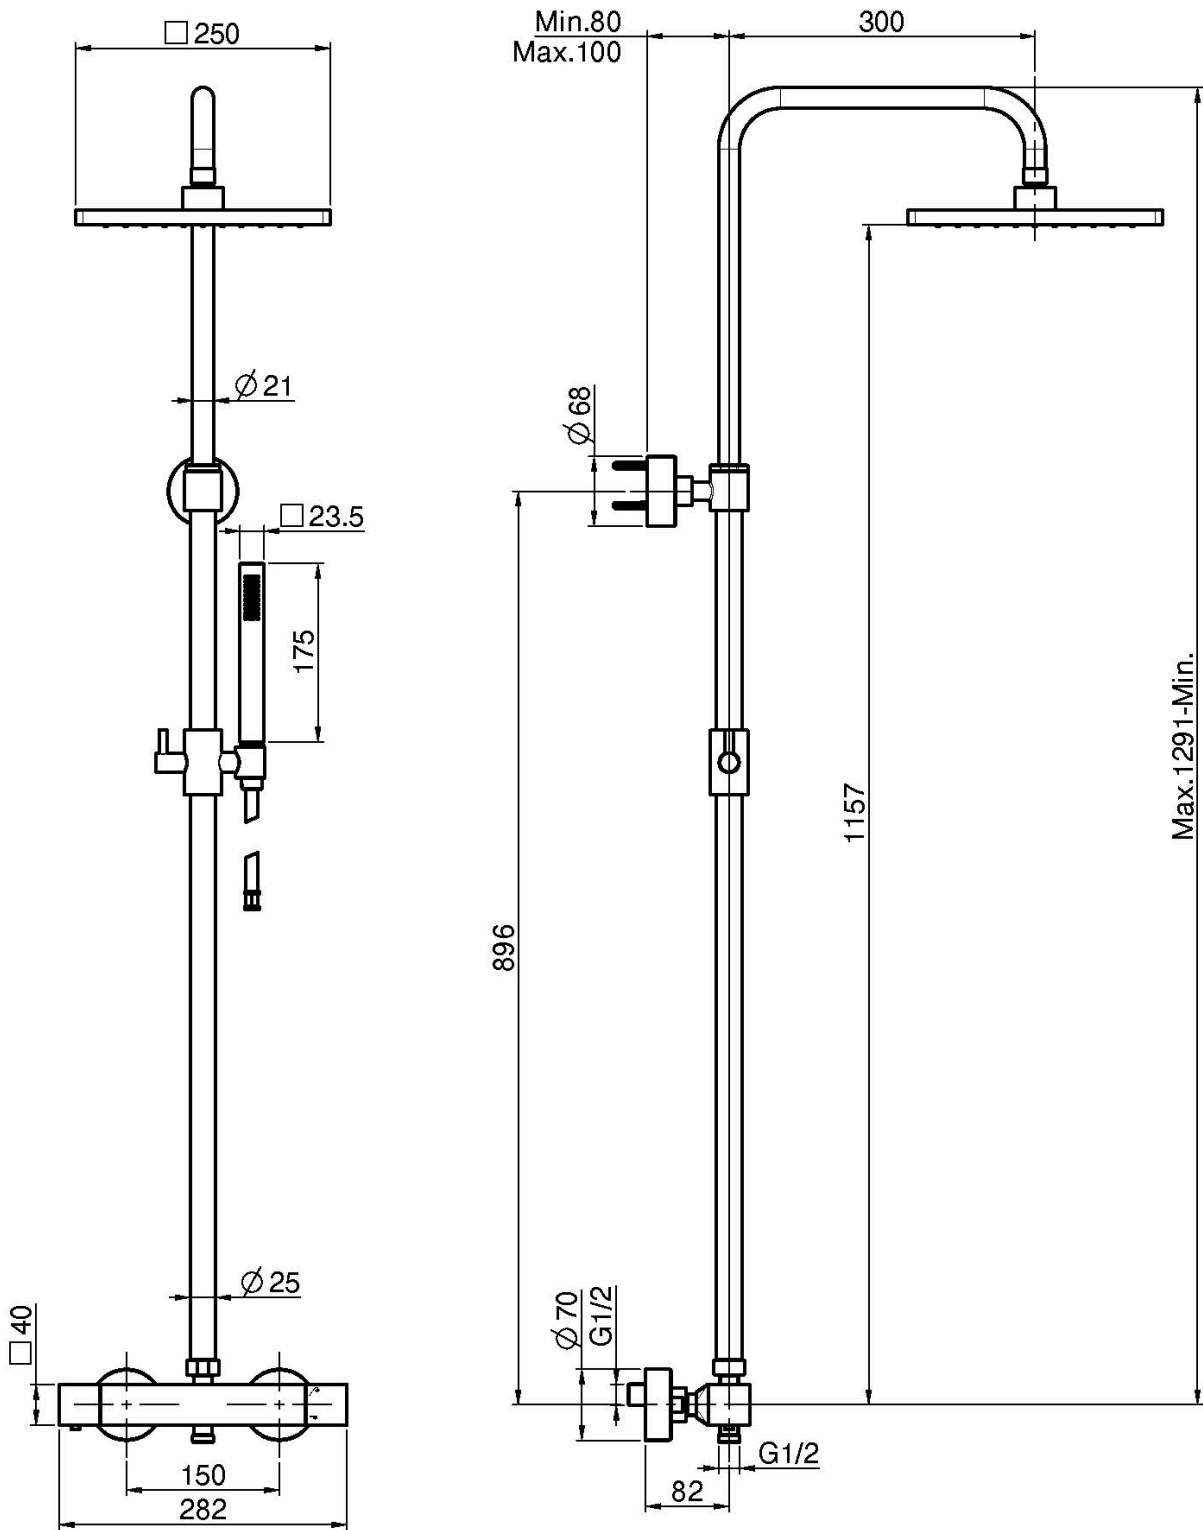

Код F4255/Q255

**СМЕСИТЕЛЬ ДЛЯ ДУША
ТЕРМОСТАТИЧЕСКИЙ ВНЕШНЕГО МОНТАЖА
С ДУШЕВОЙ СТОЙКОЙ, ВЕРХНИМ ДУШЕМ И
ДУШЕВЫМ КОМПЛЕКТОМ**

- регулируемая высота
- 2 подвода воды 1/2 с эксцентриком
- Верхний душ из латуни 250X250
- Ручной душ с защитой от извести анти-кальк
- Гибкий шланг хромалюкс 1500 мм
- **Металлические ручки**
- ХОЛОДНОЕ ТЕЛО

ИЗОБРАЖЕНИЕ

Концы

- ХРОМ
CR
- HL
- HS
- ZL
- ZS
- BRUSHED NICKEL
SN
- ХРОМ ЧЁРНЫЙ
CN
- БРАШИРОВАННОЕ ЧЁРНЫЙ
CS
- БЕЛЫЙ МАТОВЫЙ
BS
- ЧЁРНЫЙ МАТОВЫЙ
NS
- ЗОЛОТО
OR
- БРАШИРОВАННОЕ ЗОЛОТО
OS

Общие условия продажи в нашем действующем прайс-листе.