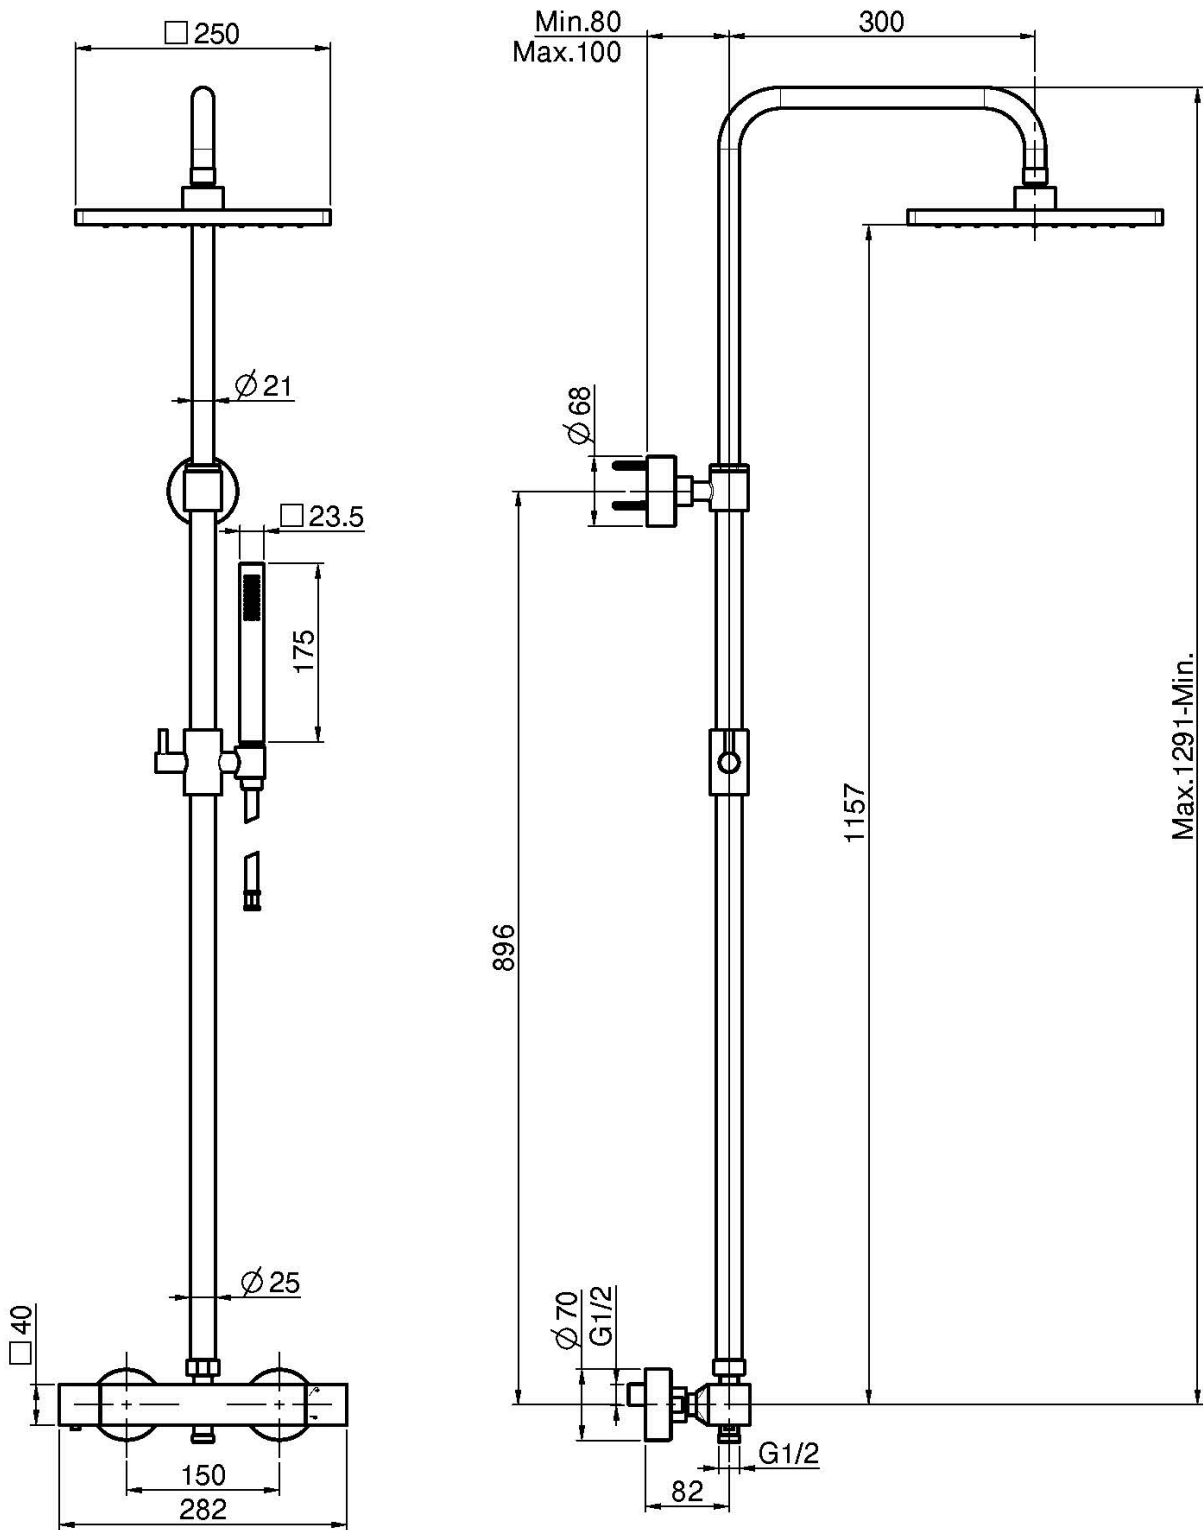

Код F4255/Q255

**СМЕСИТЕЛЬ ДЛЯ ДУША
ТЕРМОСТАТИЧЕСКИЙ ВНЕШНЕГО МОНТАЖА
С ДУШЕВОЙ СТОЙКОЙ, ВЕРХНИМ ДУШЕМ И
ДУШЕВЫМ КОМПЛЕКТОМ**

- регулируемая высота
- 2 подвода воды 1/2 с эксцентриком
- Верхний душ из латуни 250X250
- Ручной душ с защитой от извести анти-кальк
- Гибкий шланг хромалюкс 1500 мм
- **Металлические ручки**
- **ХОЛОДНОЕ ТЕЛО**

ИЗОБРАЖЕНИЕ

Концы

- ХРОМ
CR
- HL
- HS
- ZL
- ZS
- BRUSHED NICKEL
SN
- ХРОМ ЧЁРНЫЙ
CN
- БРАШИРОВАННОЕ ЧЁРНЫЙ
CS
- БЕЛЫЙ МАТОВЫЙ
BS
- ЧЁРНЫЙ МАТОВЫЙ
NS
- ЗОЛОТО
OR
- БРАШИРОВАННОЕ ЗОЛОТО
OS

Общие условия продажи в нашем действующем прайс-листе.