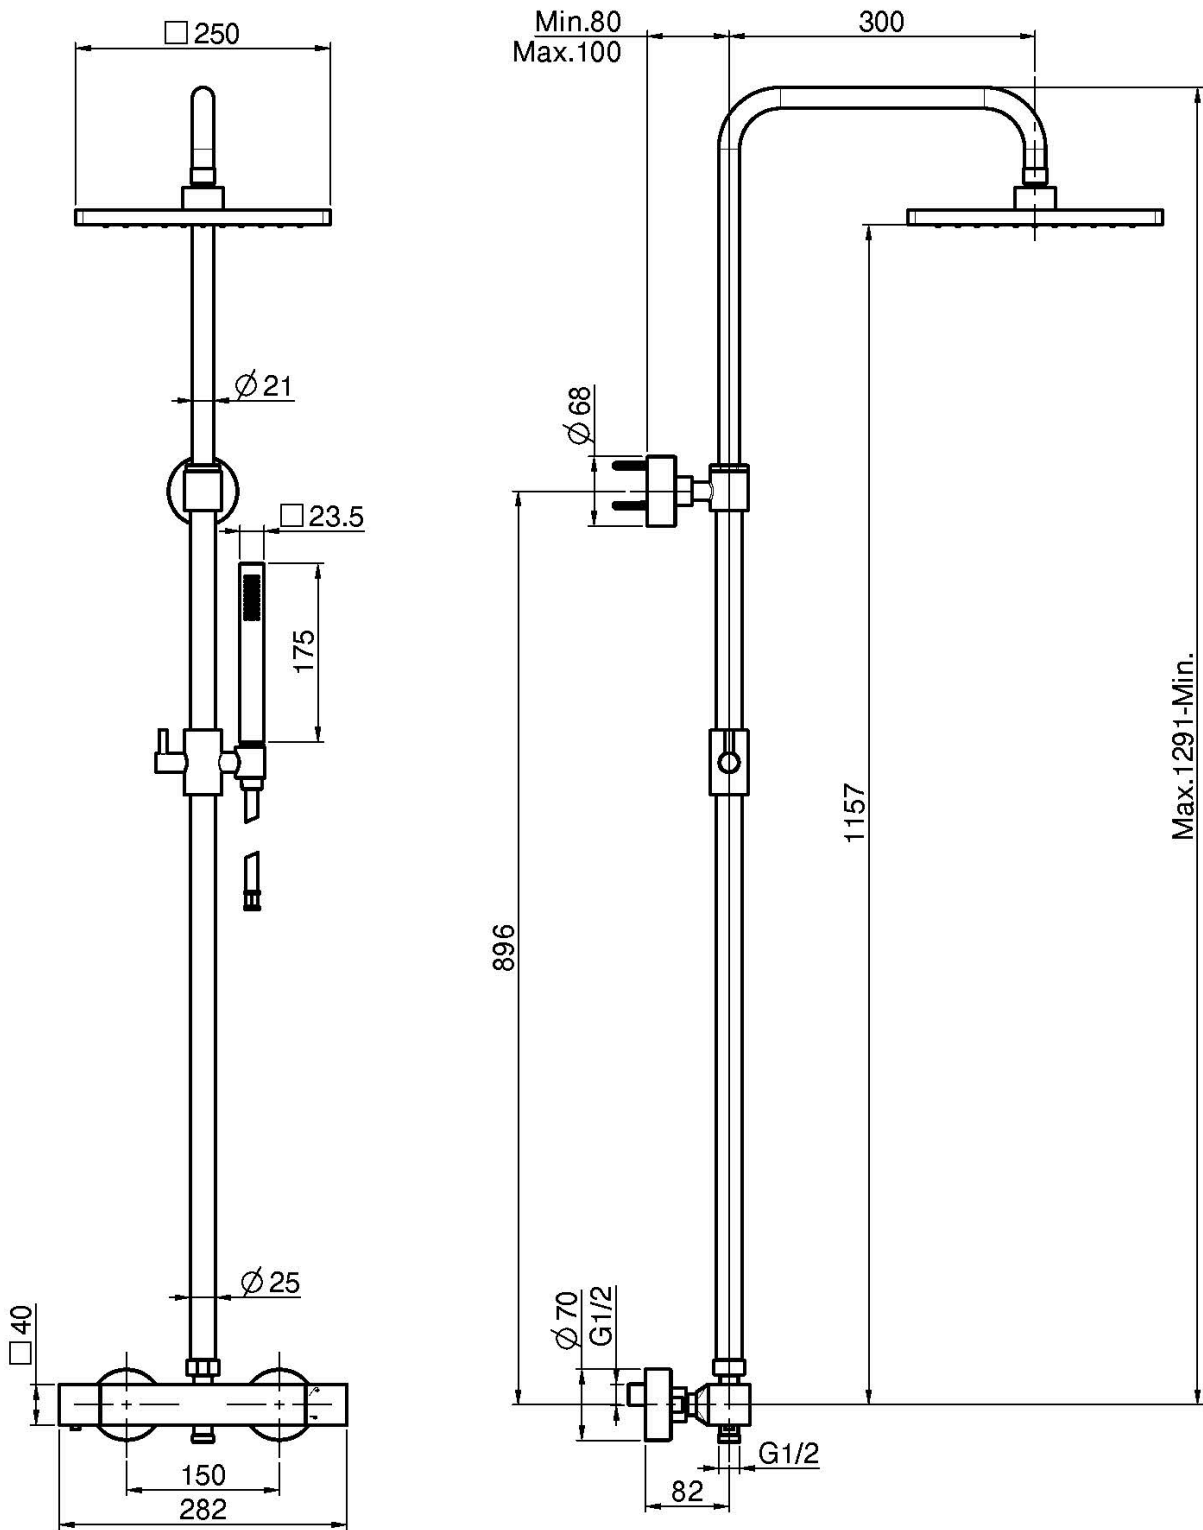

Код F4255/Q255

**СМЕСИТЕЛЬ ДЛЯ ДУША
ТЕРМОСТАТИЧЕСКИЙ ВНЕШНЕГО МОНТАЖА
С ДУШЕВОЙ СТОЙКОЙ, ВЕРХНИМ ДУШЕМ И
ДУШЕВЫМ КОМПЛЕКТом**

- регулируемая высота
- 2 подвода воды 1/2 с эксцентриком
- Верхний душ из латуни 250X250
- Ручной душ с защитой от извести анти-кальк
- Гибкий шланг хромалюкс 1500 мм
- **Металлические ручки**
- **ХОЛОДНОЕ ТЕЛО**

ИЗОБРАЖЕНИЕ

Концы

- ХРОМ
CR
- HL
- HS
- ZL
- ZS
- BRUSHED NICKEL
SN
- ХРОМ ЧЁРНЫЙ
CN
- БРАШИРОВАННОЕ ЧЁРНЫЙ
CS
- БЕЛЫЙ МАТОВЫЙ
BS
- ЧЁРНЫЙ МАТОВЫЙ
NS
- ЗОЛОТО
OR
- БРАШИРОВАННОЕ ЗОЛОТО
OS

Общие условия продажи в нашем действующем прайс-листе.