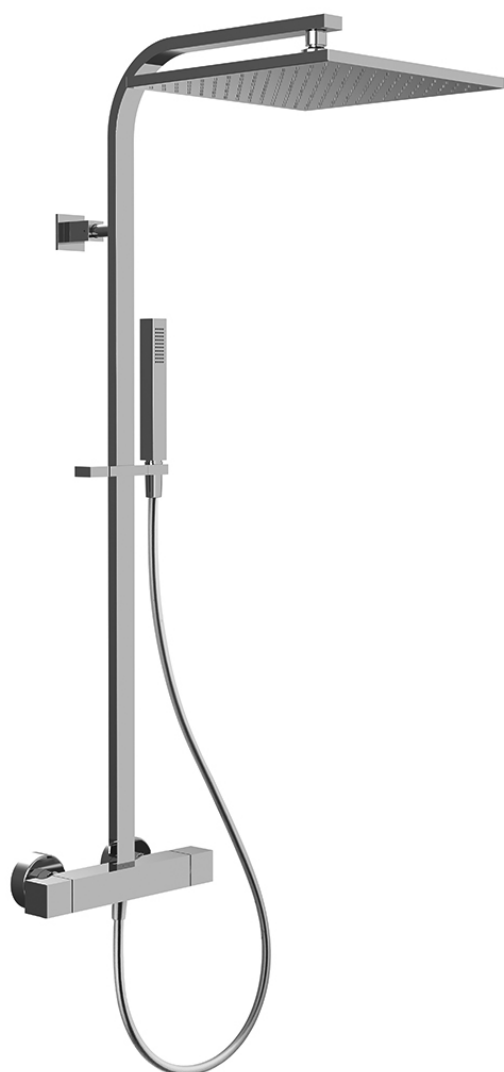

Код F4265N/Q305

**СМЕСИТЕЛЬ ДЛЯ ДУША
ТЕРМОСТАТИЧЕСКИЙ ВНЕШНЕГО МОНТАЖА
С ДУШЕВОЙ СТОЙКОЙ, ВЕРХНИМ ДУШЕМ И
ДУШЕВЫМ КОМПЛЕКТОМ**

- 2 подвода воды 1/2 с эксцентриком
- Верхний душ из латуни 300x300
- Ручной душ с защитой от извести анти-кальк
- Гибкий шланг хромалюкс 1500 мм
- **Металлические ручки**
- ХОЛОДНОЕ ТЕЛО

Концы

ИЗОБРАЖЕНИЕ