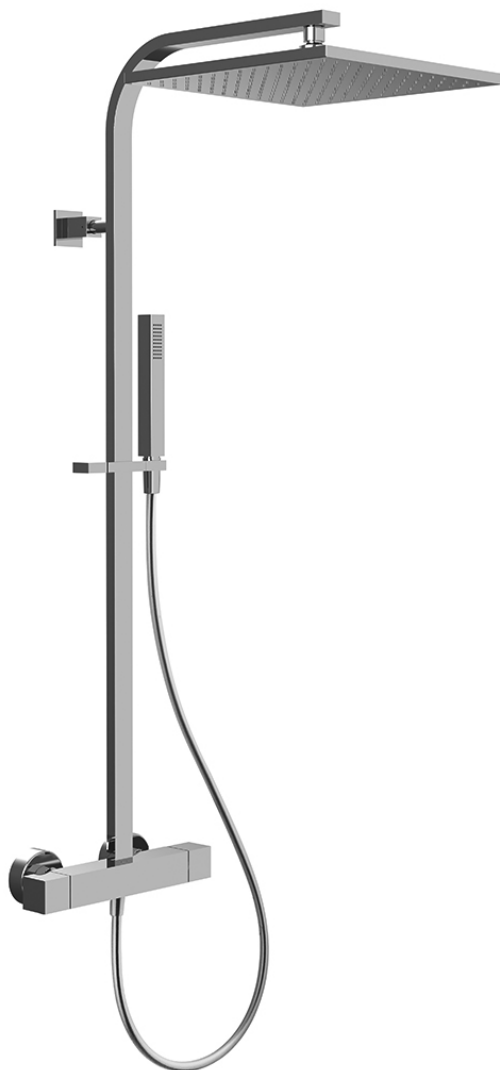

Код F4265N/Q305

**СМЕСИТЕЛЬ ДЛЯ ДУША
ТЕРМОСТАТИЧЕСКИЙ ВНЕШНЕГО МОНТАЖА
С ДУШЕВОЙ СТОЙКОЙ, ВЕРХНИМ ДУШЕМ И
ДУШЕВЫМ КОМПЛЕКТОМ**

- 2 подвода воды 1/2 с эксцентриком
- Верхний душ из латуни 300x300
- Ручной душ с защитой от извести анти-кальк
- Гибкий шланг хромалюкс 1500 мм
- **Металлические ручки**
- ХОЛОДНОЕ ТЕЛО

Концы

ИЗОБРАЖЕНИЕ