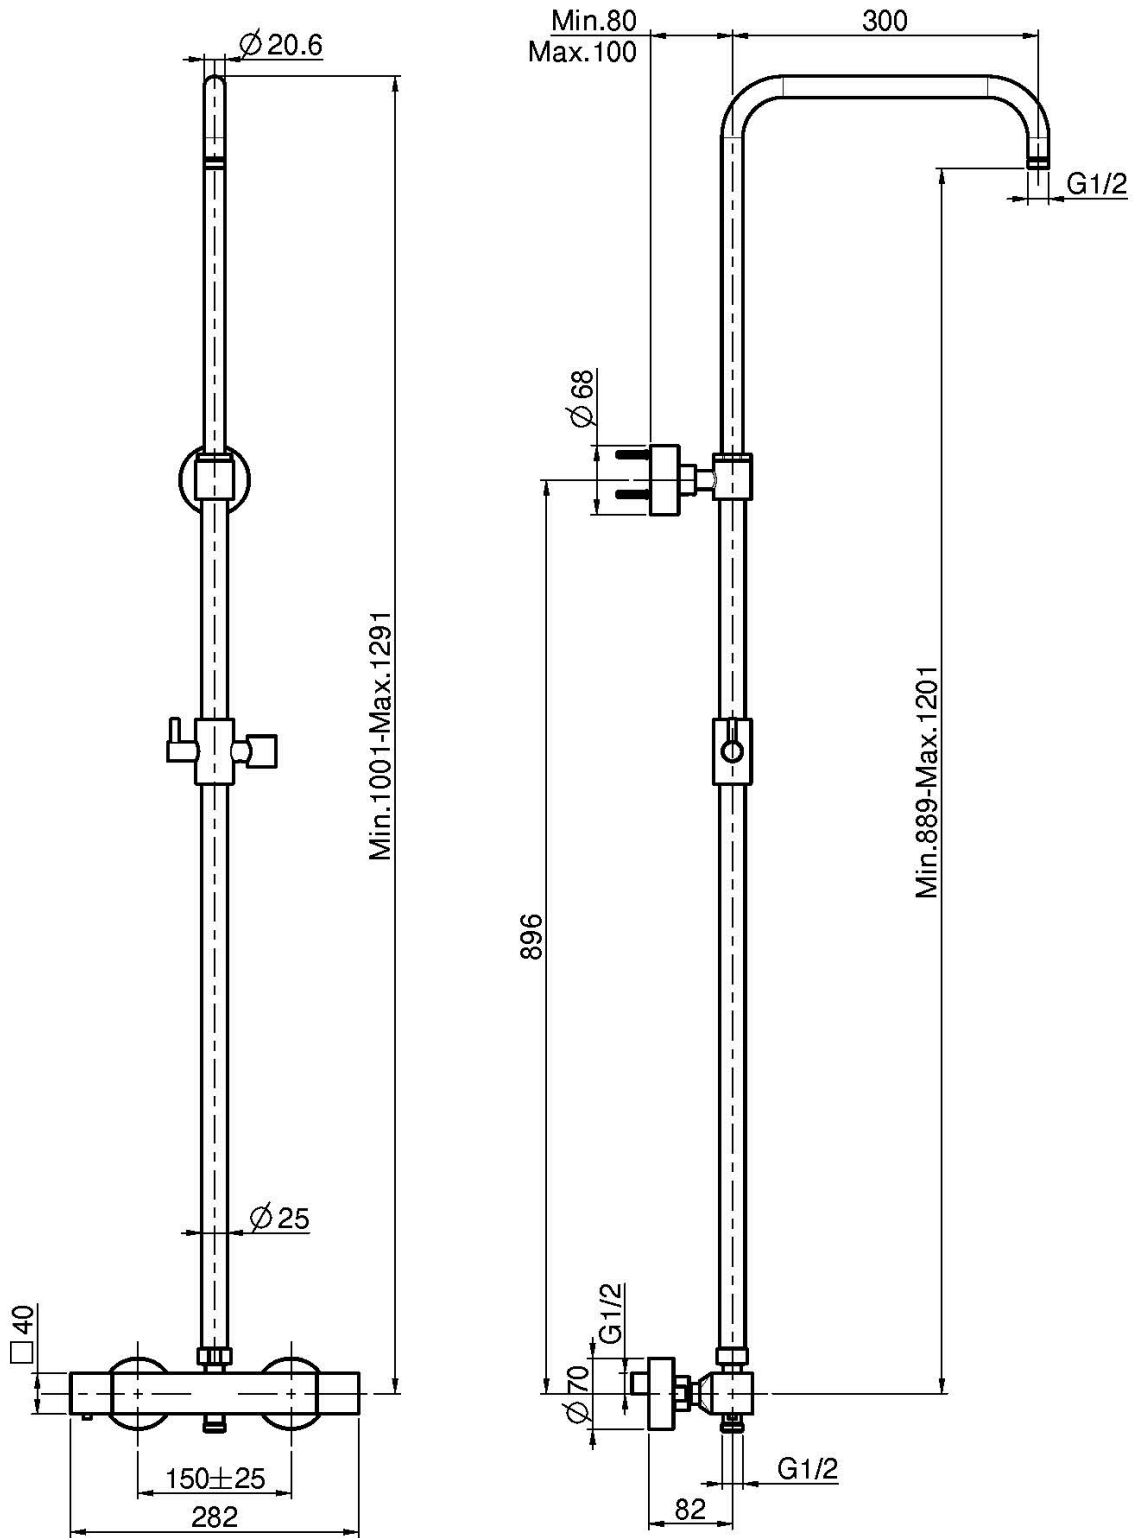

Код F4255S

СМЕСИТЕЛЬ ДЛЯ ДУША ТЕРМОСТАТИЧЕСКИЙ ВНЕШНЕГО МОНТАЖА С ДУШЕВОЙ СТОЙКОЙ

- регулируемая высота
- 2 подвода воды 1/2 с эксцентриком
- Переключатель на ручке
- **Металлические ручки**
- ХОЛОДНОЕ ТЕЛО

ИЗОБРАЖЕНИЕ

Концы

-  ХРОМ
CR
-  HL
-  HS
-  ZL
-  ZS
-  BRUSHED NICKEL
SN
-  ХРОМ ЧЁРНЫЙ
CN
-  БРАШИРОВАННОЕ ЧЁРНЫЙ
CS
-  БЕЛЫЙ МАТОВЫЙ
BS
-  ЧЁРНЫЙ МАТОВЫЙ
NS
-  ЗОЛОТО
OR
-  БРАШИРОВАННОЕ ЗОЛОТО
OS

Общие условия продажи в нашем действующем прайс-листе.