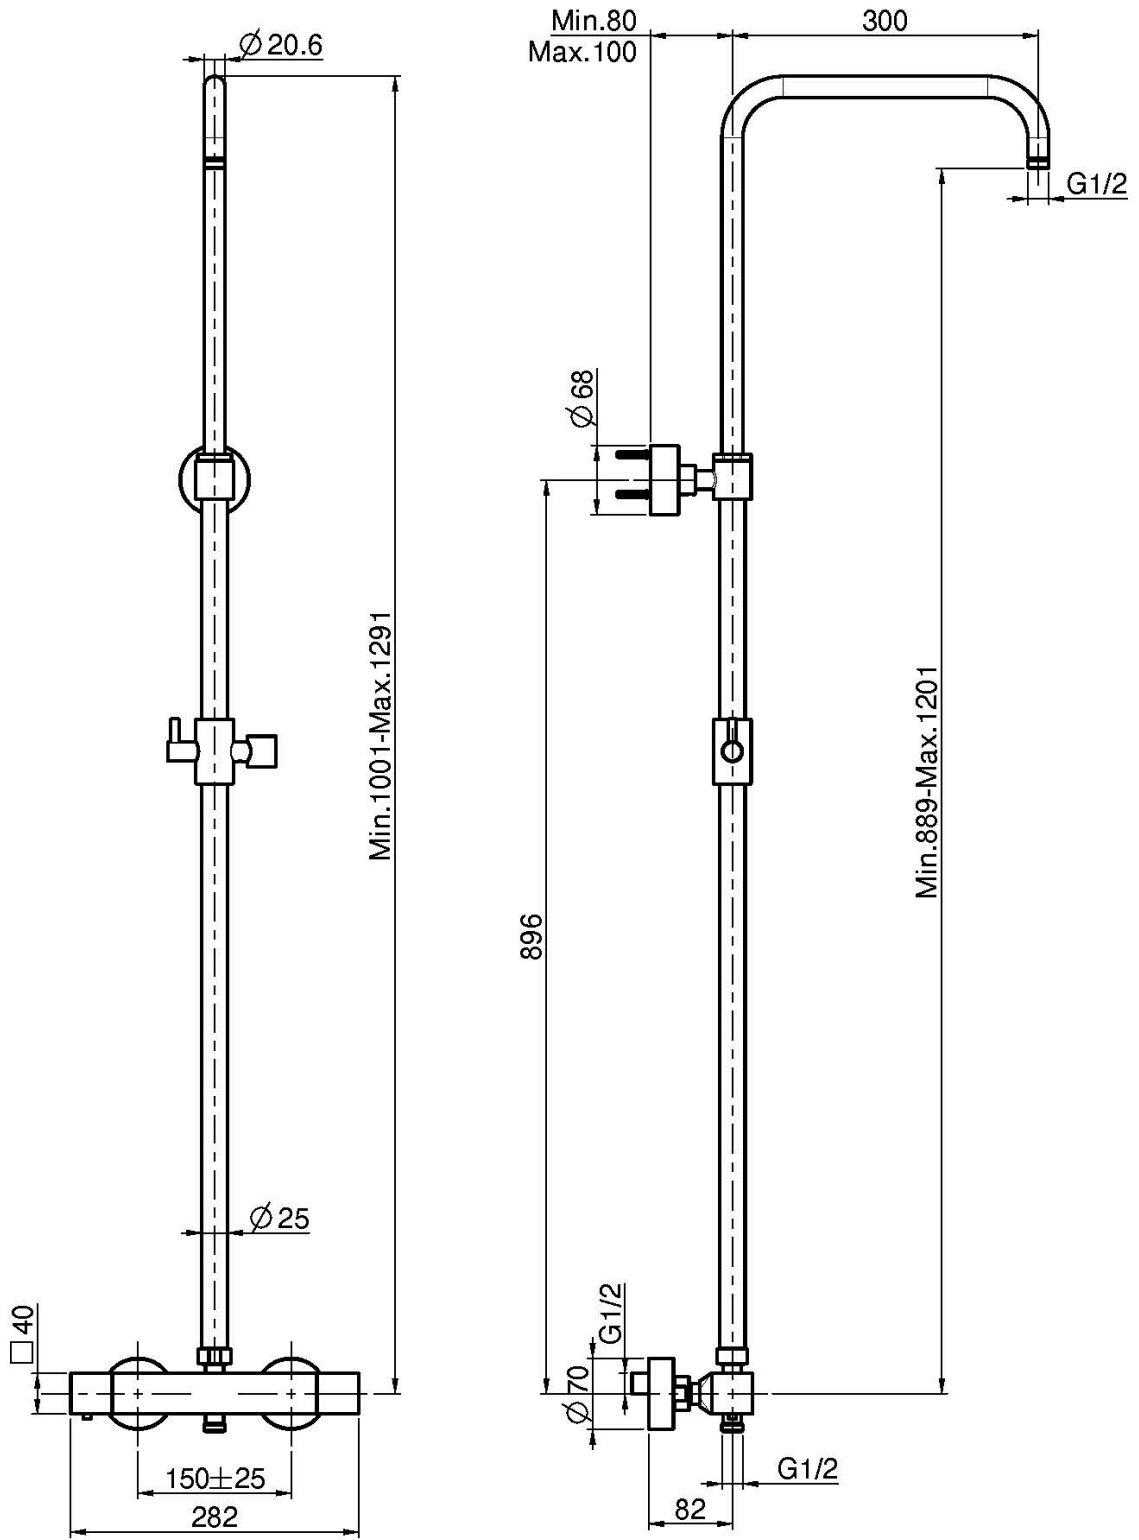

Код F4255S

СМЕСИТЕЛЬ ДЛЯ ДУША ТЕРМОСТАТИЧЕСКИЙ ВНЕШНЕГО МОНТАЖА С ДУШЕВОЙ СТОЙКОЙ

- регулируемая высота
- 2 подвода воды 1/2 с эксцентриком
- Переключатель на ручке
- **Металлические ручки**
- ХОЛОДНОЕ ТЕЛО

ИЗОБРАЖЕНИЕ

Концы

-  ХРОМ
CR
-  HL
-  HS
-  ZL
-  ZS
-  BRUSHED NICKEL
SN
-  ХРОМ ЧЁРНЫЙ
CN
-  БРАШИРОВАННОЕ ЧЁРНЫЙ
CS
-  БЕЛЫЙ МАТОВЫЙ
BS
-  ЧЁРНЫЙ МАТОВЫЙ
NS
-  ЗОЛОТО
OR
-  БРАШИРОВАННОЕ ЗОЛОТО
OS

Общие условия продажи в нашем действующем прайс-листе.