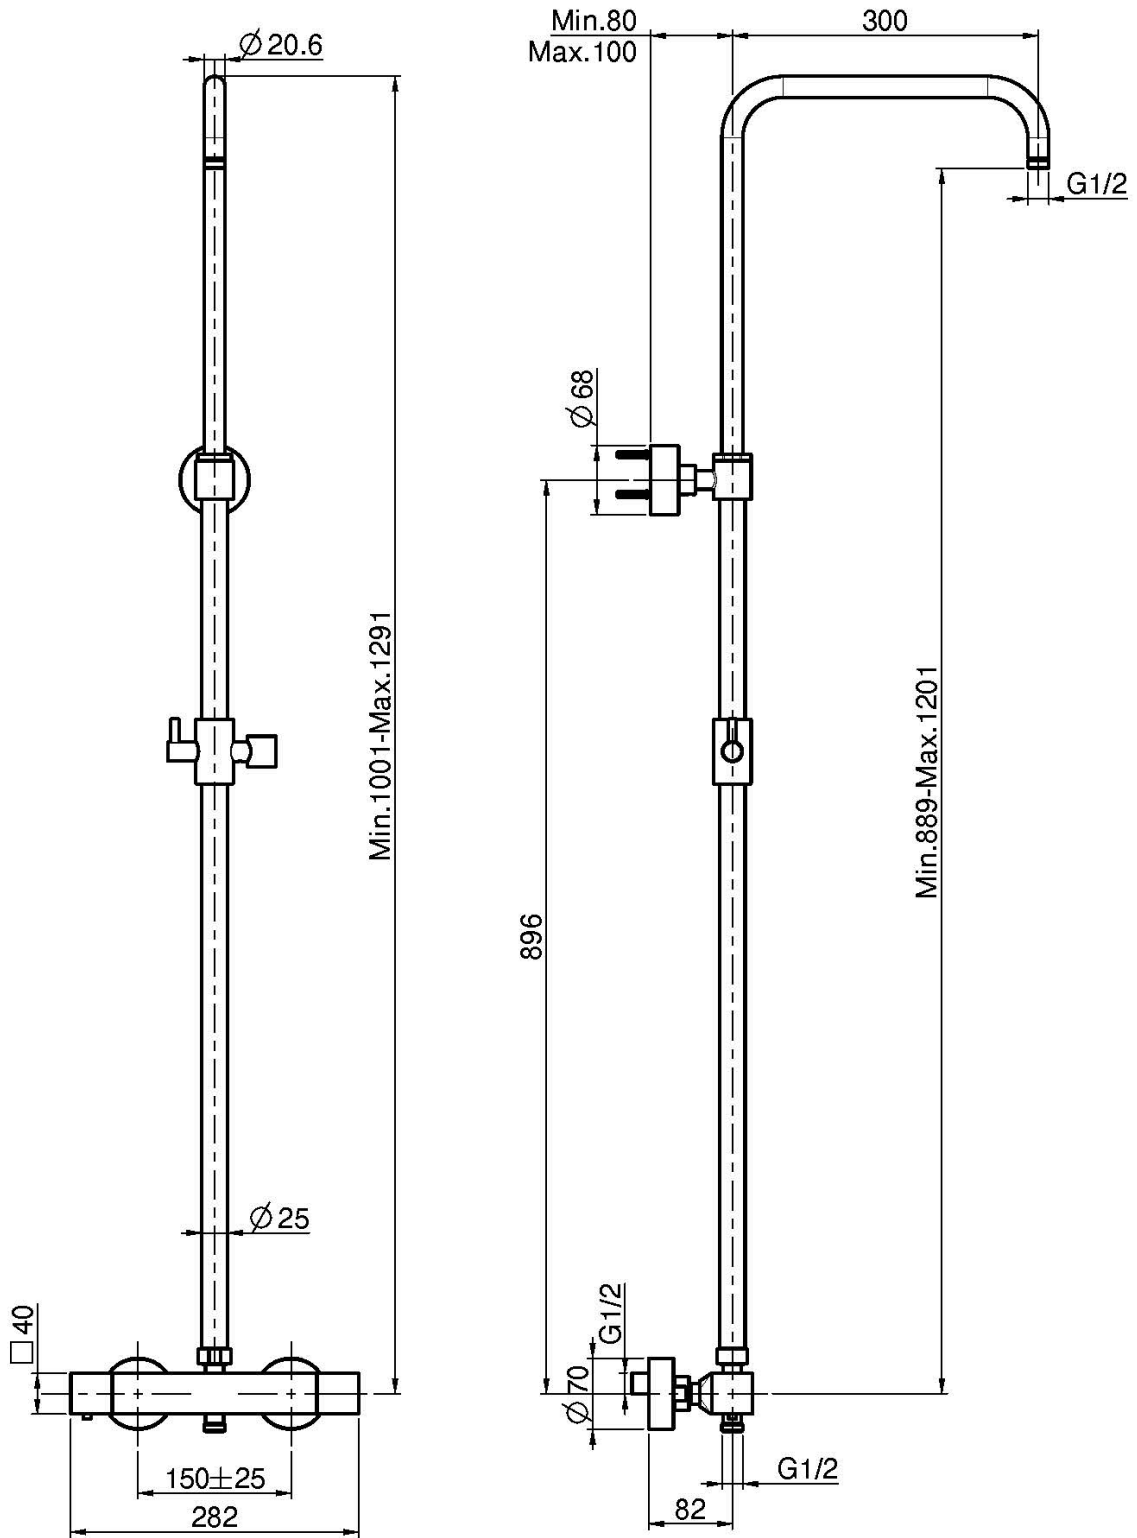

This drawing is the property of FIMA Carlo Frattini. Any complete or partial reproduction, or any transmission to third party without FIMA Carlo Frattini authorization is forbidden.