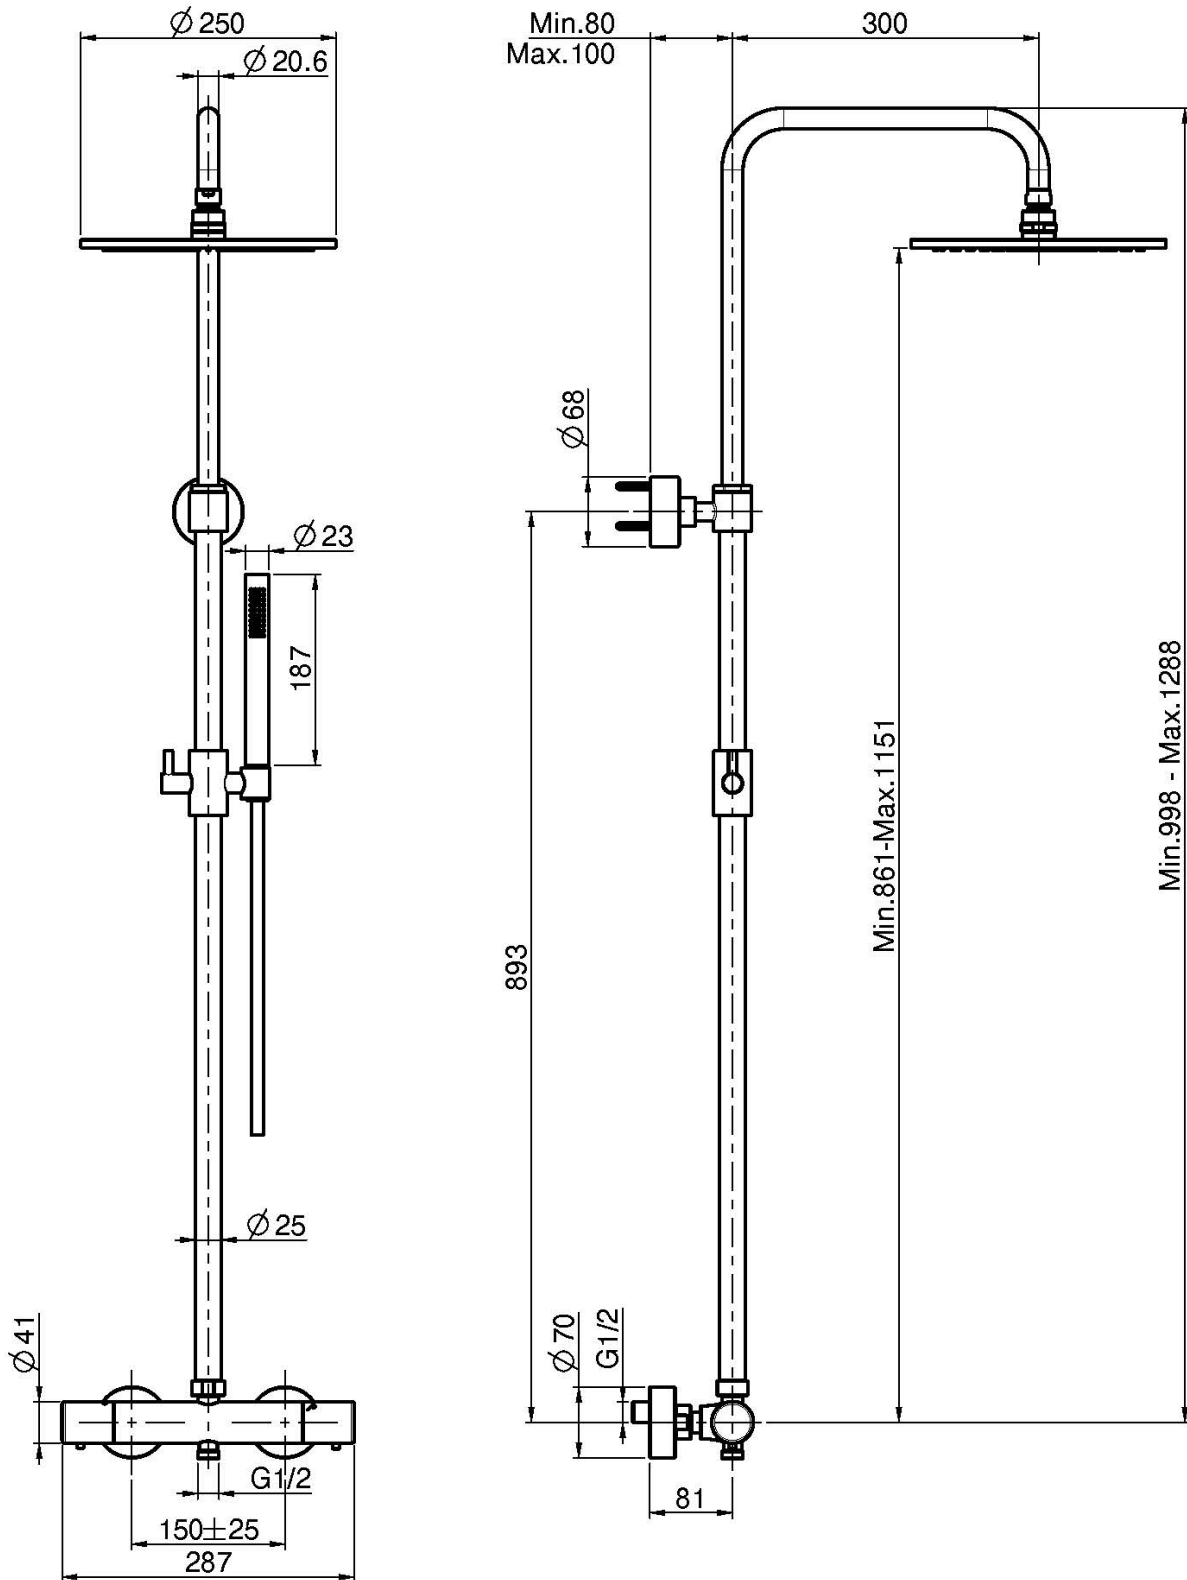

Код F4285/R256

**СМЕСИТЕЛЬ ДЛЯ ДУША
ТЕРМОСТАТИЧЕСКИЙ ВНЕШНЕГО МОНТАЖА
С ДУШЕВОЙ СТОЙКОЙ, ВЕРХНИМ ДУШЕМ И
ДУШЕВЫМ КОМПЛЕКТОМ**

- регулируемая высота
- 2 подвода воды 1/2 с эксцентриком
- Верхний душ из латуни Ø 250 mm
- Ручной душ с защитой от извести анти-кальк
- Кнопка ограничения напора на 50%
- **Металлические ручки**
- Гибкий шланг хромалюкс 1500 мм
- **ХОЛОДНОЕ ТЕЛО**

ИЗОБРАЖЕНИЕ

Концы

- ХРОМ
CR
- HL
- HS
- ZL
- ZS
- BRUSHED NICKEL
SN
- ХРОМ ЧЁРНЫЙ
CN
- БРАШИРОВАННОЕ ЧЁРНЫЙ
CS
- БЕЛЫЙ МАТОВЫЙ
BS
- ЧЁРНЫЙ МАТОВЫЙ
NS
- ЗОЛОТО
OR
- БРАШИРОВАННОЕ ЗОЛОТО
OS

Общие условия продажи в нашем действующем прайс-листе.

F4285/R256CR

This drawing is the property of FIMA Carlo Frattini. Any complete or partial reproduction, or any transmission to third party without FIMA Carlo Frattini authorization is forbidden.