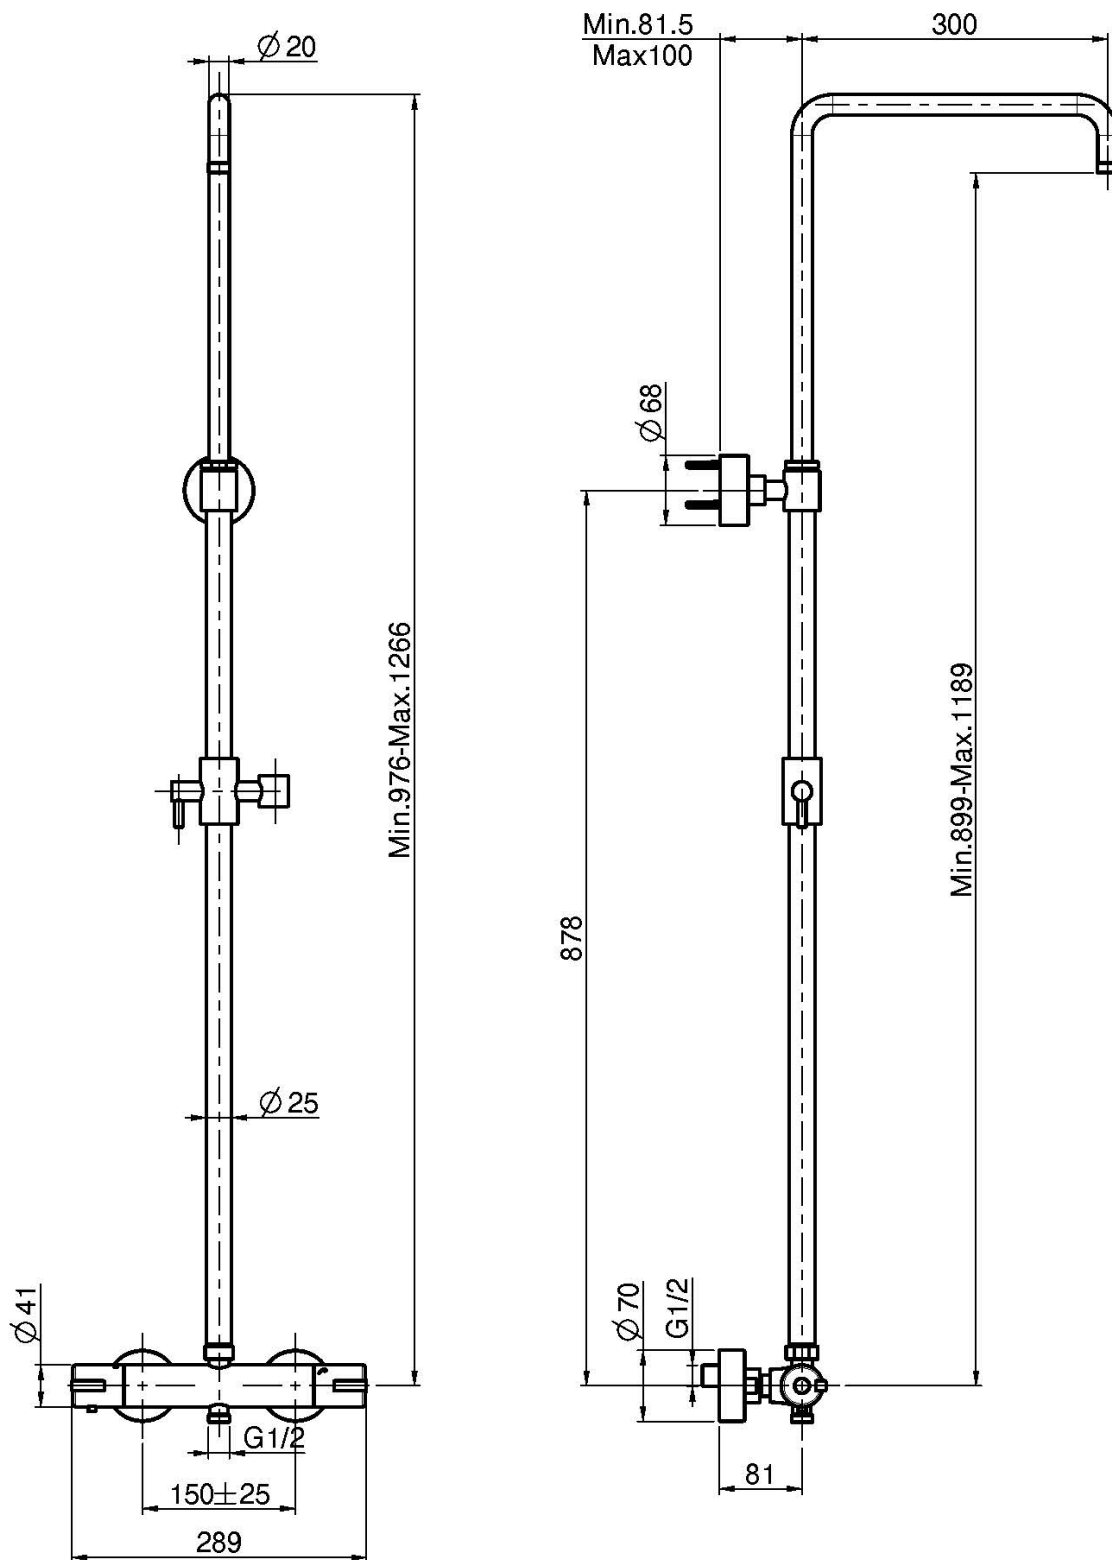

Код F4085S

**СМЕСИТЕЛЬ ДЛЯ ДУША
ТЕРМОСТАТИЧЕСКИЙ ВНЕШНЕГО МОНТАЖА
С ДУШЕВОЙ СТОЙКОЙ**

- регулируемая высота
- 2 подвода воды 1/2 с эксцентриком
- Переключатель на ручке
- **пластиковые ручки**
- ХОЛОДНОЕ ТЕЛО

Концы

 XROM
CR

ИЗОБРАЖЕНИЕ

Общие условия продажи в нашем действующем прайс-листе.

F4085SCR

This drawing is the property of FIMA Carlo Frattini. Any complete or partial reproduction, or any transmission to third party without FIMA Carlo Frattini authorization is forbidden.