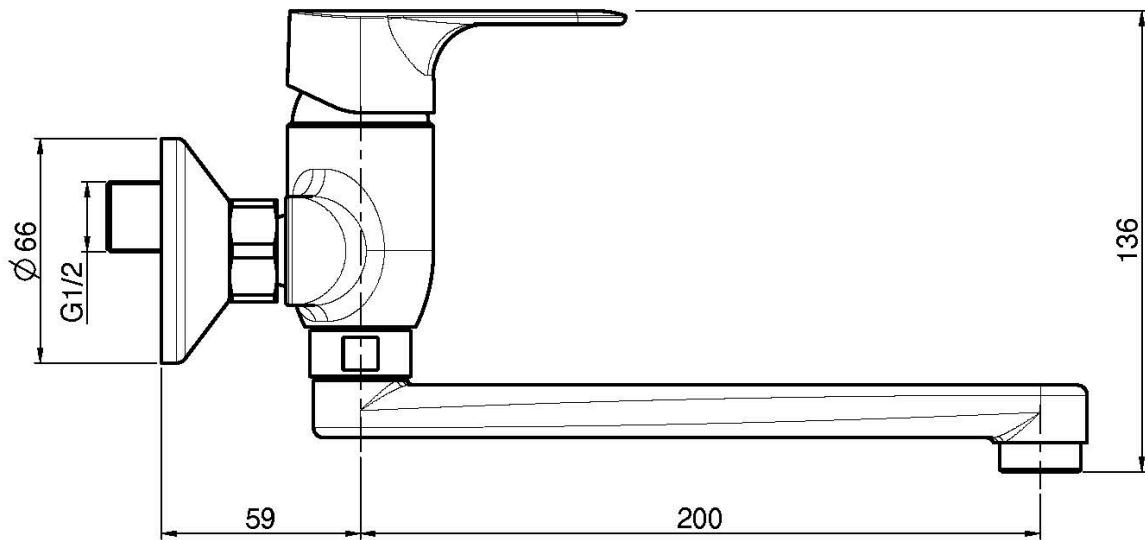

Код F3836

**СМЕСИТЕЛЬ ДЛЯ КУХНИ НАСТЕННОГО
МОНТАЖА SERIE 22**

- 2 подвода воды 1/2 с эксцентриком
- вращающийся излив

Концы

ИЗОБРАЖЕНИЕ

Общие условия продажи в нашем действующем прайс-листе.

This drawing is the property of FIMA Carlo Frattini. Any complete or partial reproduction, or any transmission to third party without FIMA Carlo Frattini authorization is forbidden.