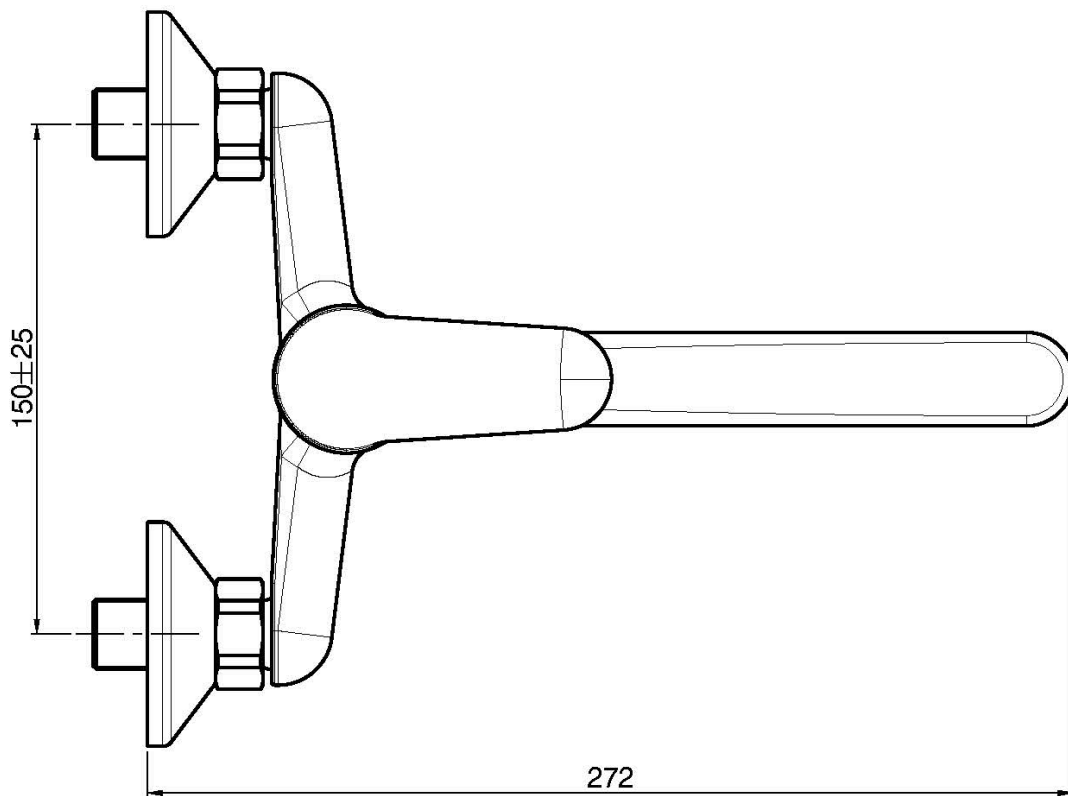

Код F3836

**СМЕСИТЕЛЬ ДЛЯ КУХНИ НАСТЕННОГО
МОНТАЖА SERIE 22**

- 2 подвода воды 1/2 с эксцентриком
- вращающийся излив

Концы

ИЗОБРАЖЕНИЕ

Общие условия продажи в нашем действующем прайс-листе.

This drawing is the property of FIMA Carlo Frattini. Any complete or partial reproduction, or any transmission to third party without FIMA Carlo Frattini authorization is forbidden.