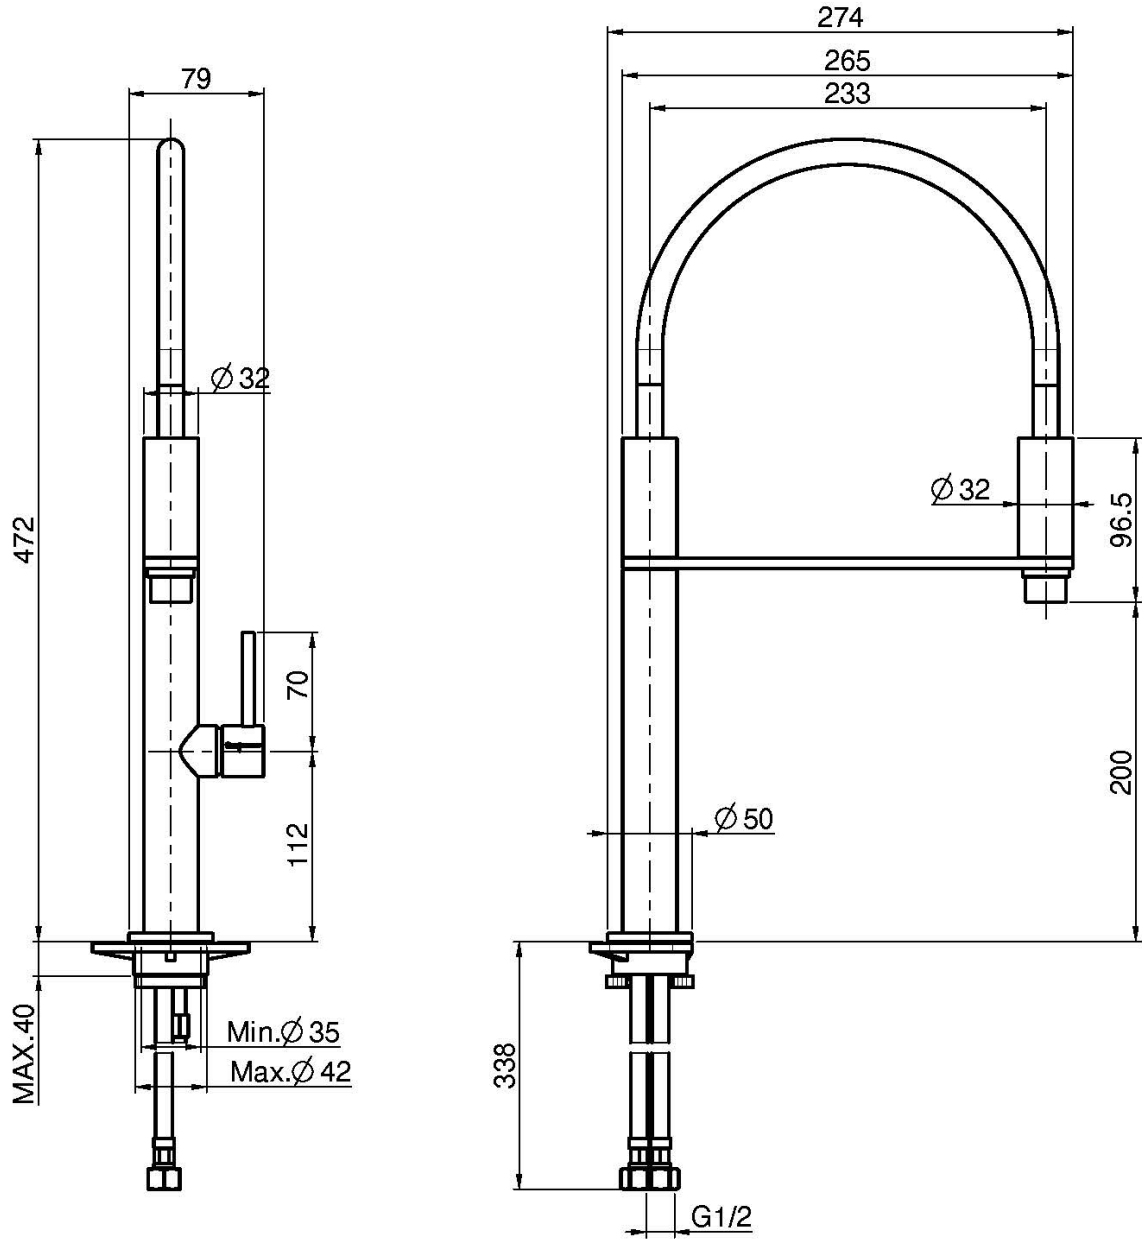

ИЗОБРАЖЕНИЕ

Концы

-  ХРОМ
CR
-  HL
-  HS
-  ZL
-  ZS
-  BRUSHED NICKEL
SN
-  ХРОМ ЧЁРНЫЙ
CN
-  БРАШИРОВАННОЕ ЧЁРНЫЙ
CS
-  БЕЛЫЙ МАТОВЫЙ
BS
-  ЧЁРНЫЙ МАТОВЫЙ
NS
-  ЗОЛОТО
OR
-  БРАШИРОВАННОЕ ЗОЛОТО
OS

Общие условия продажи в нашем действующем прайс-листе.