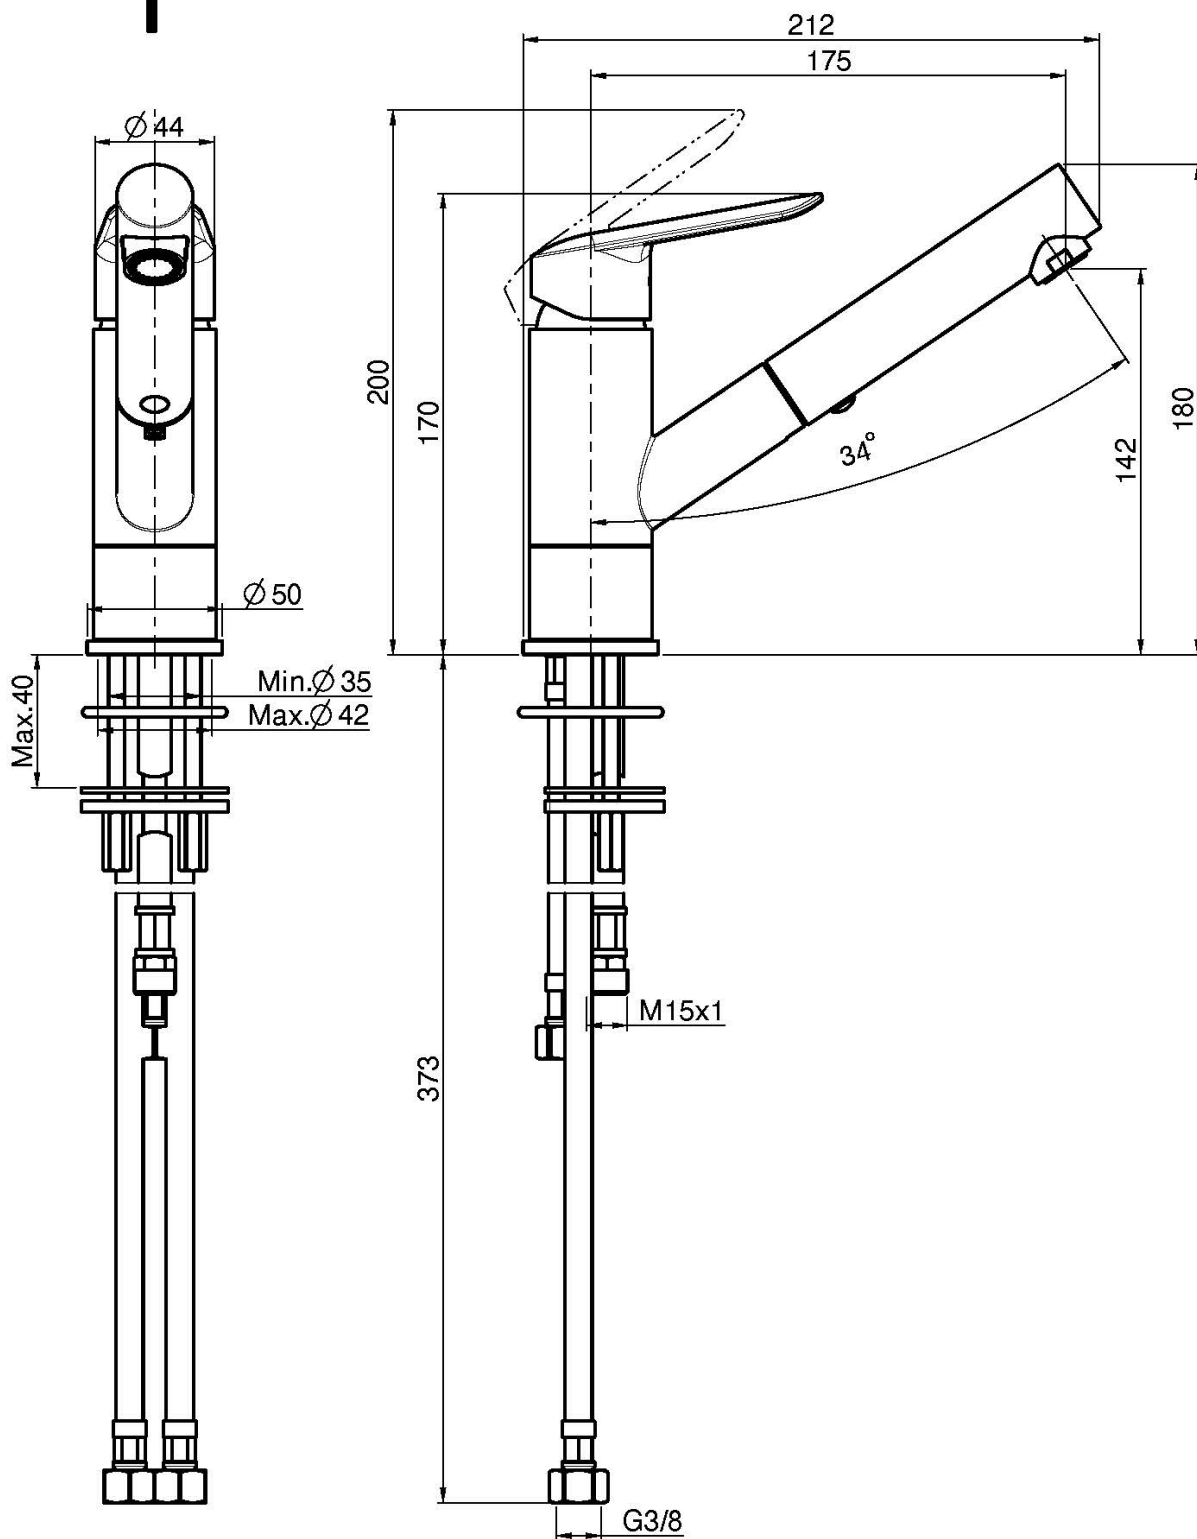

Код F3008

СМЕСИТЕЛЬ ДЛЯ КУХНИ С ВЫДВИЖНОЙ ЛЕЙКОЙ SPOT

- с двумя гибкими шлангами
- Гибкий нейлоновый шланг 1200 мм
- вращающийся излив
- выдвижная ручная лейка

Концы

 ХРОМ
CR

ИЗОБРАЖЕНИЕ

Общие условия продажи в нашем действующем прайс-листе.