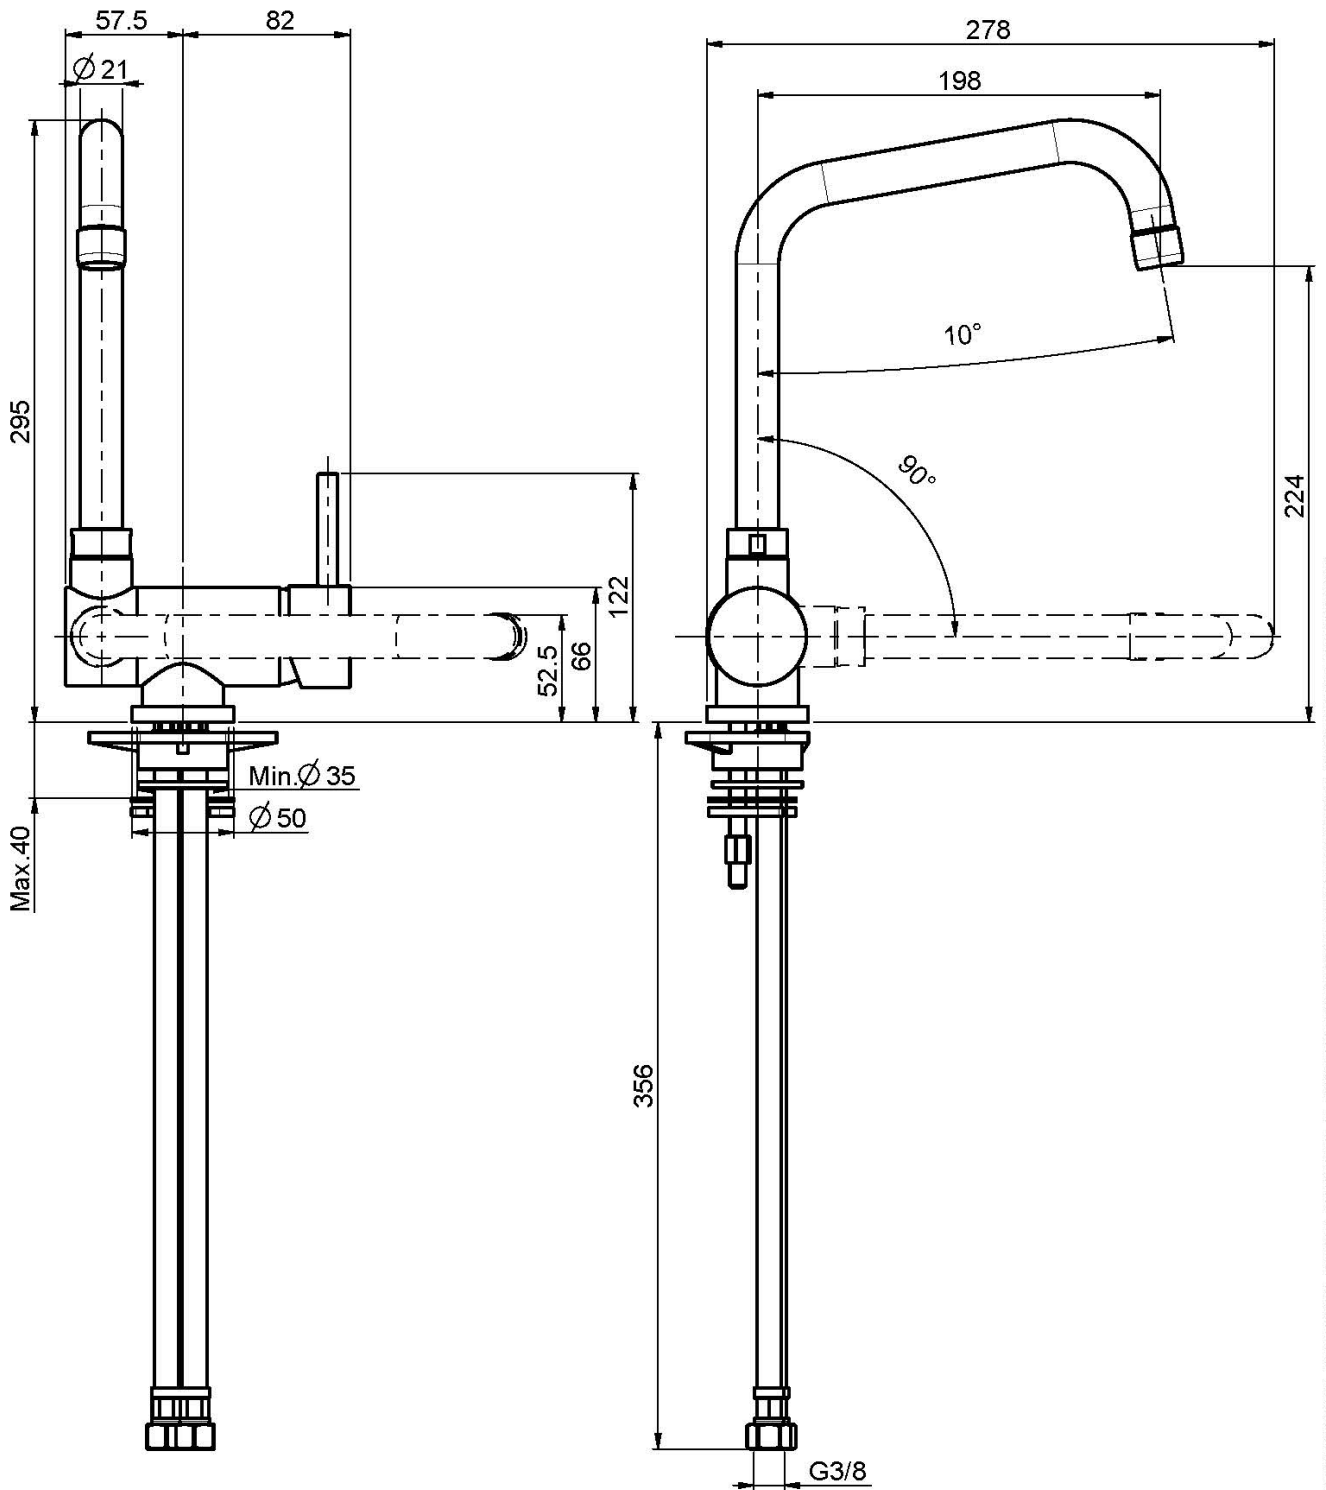

This drawing is the property of FIMA Carlo Frattini. Any complete or partial reproduction, or any transmission to third party without FIMA Carlo Frattini authorization is forbidden.