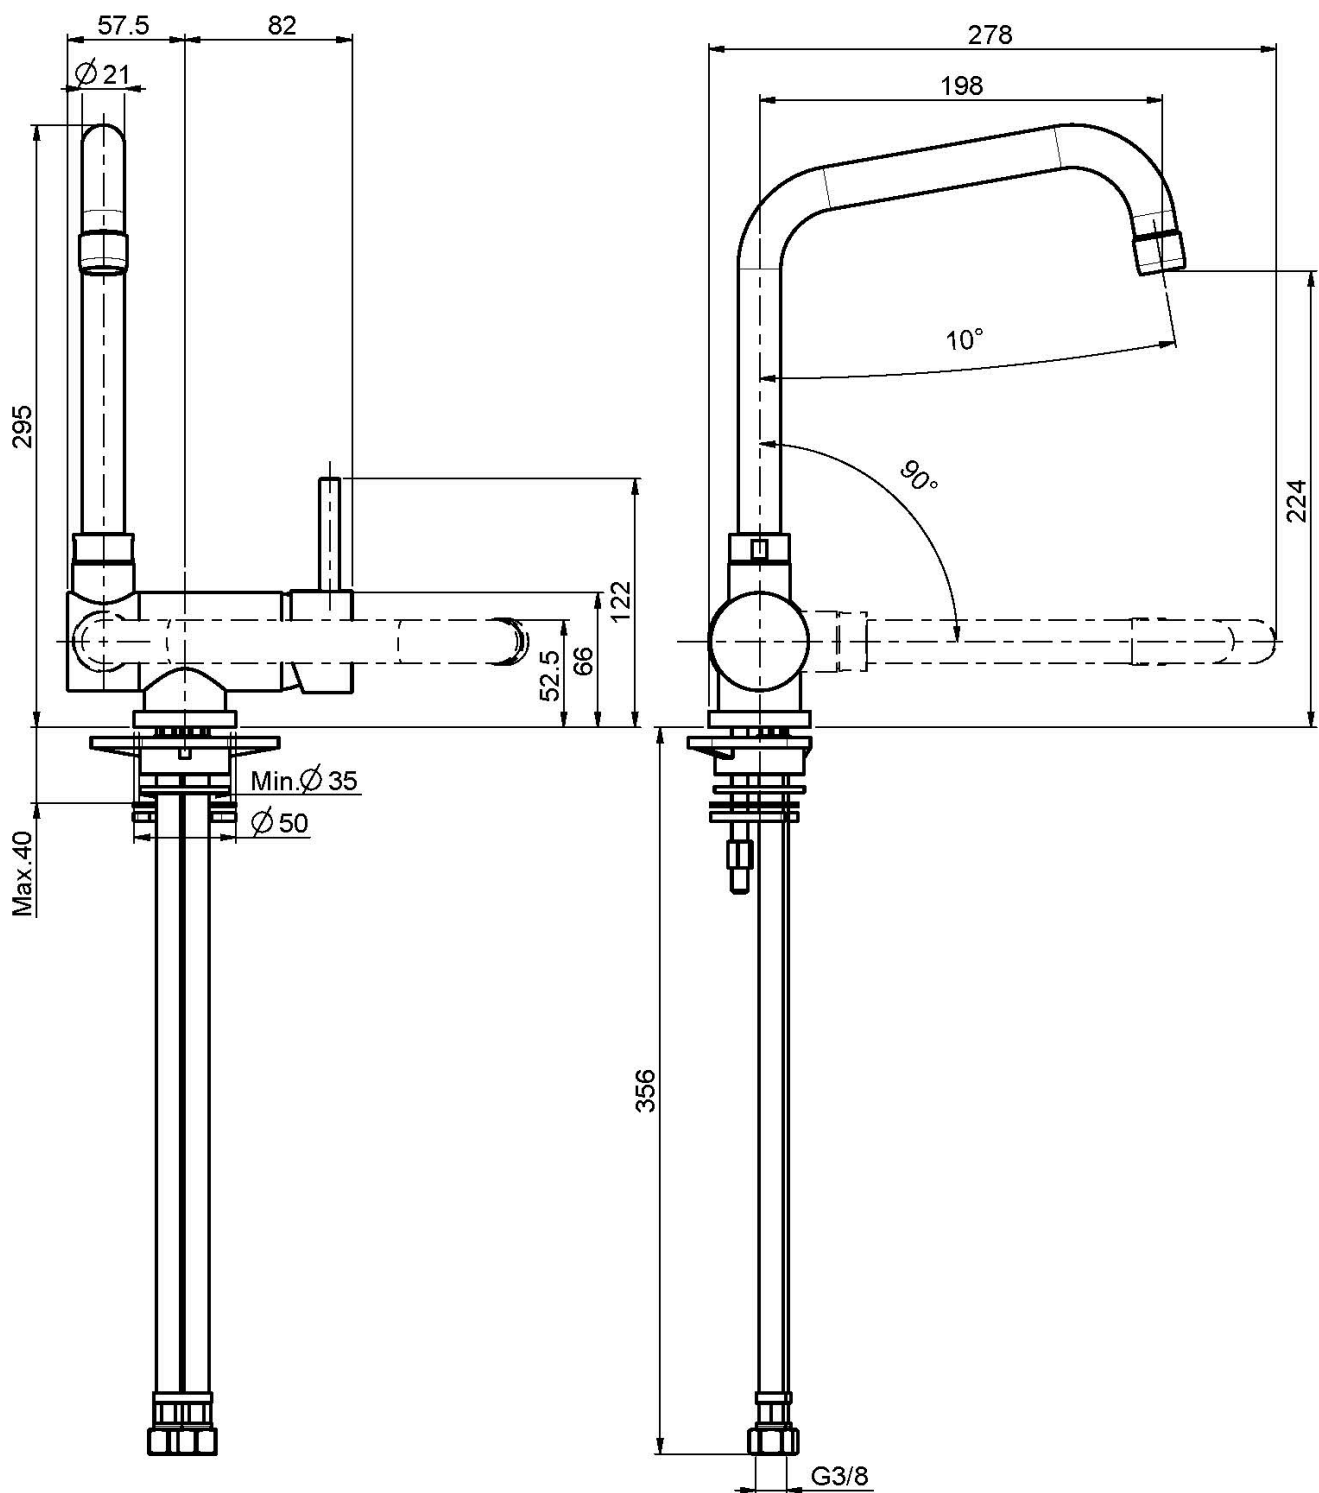

## СМЕСИТЕЛЬ ДЛЯ КУХНИ С ОПУСКАЮЩИМСЯ ИЗЛИВОМ

- с двумя гибкими шлангами
- опускающийся излив
- вращающийся излив

Концы

 XPOM  
CR

ИЗОБРАЖЕНИЕ

Общие условия продажи в нашем действующем прайс-листе.

This drawing is the property of FIMA Carlo Frattini. Any complete or partial reproduction, or any transmission to third party without FIMA Carlo Frattini authorization is forbidden.