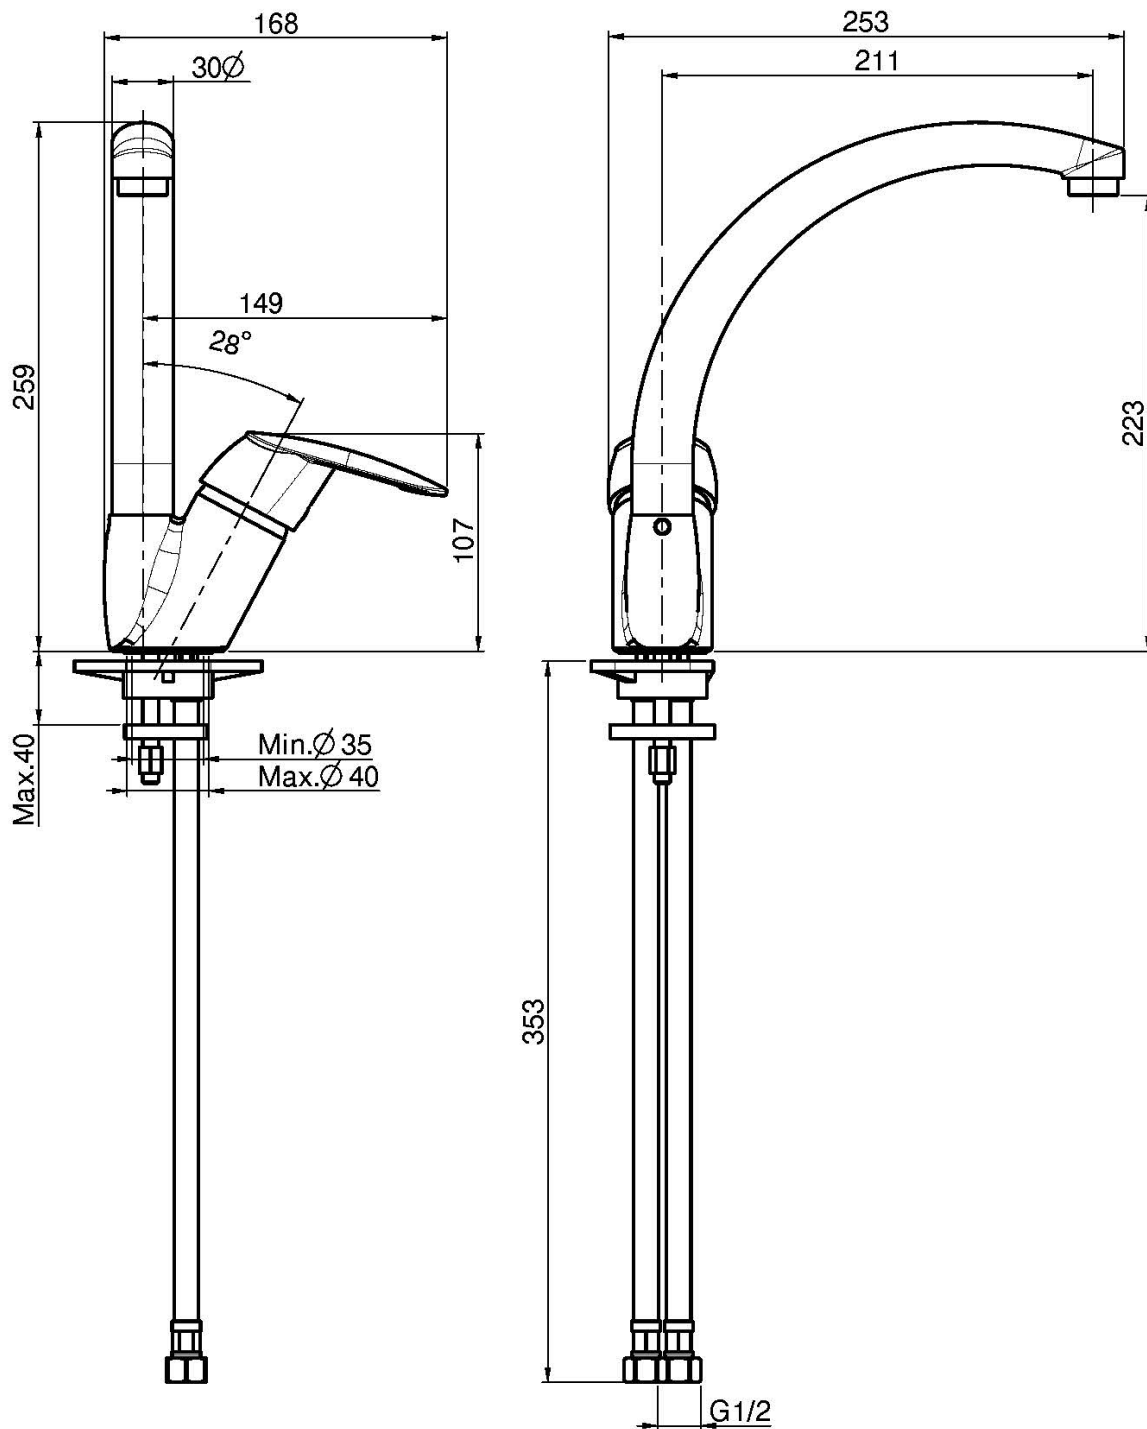

Код F3207/2

СМЕСИТЕЛЬ ДЛЯ КУХНИ

- с двумя гибкими шлангами
- вращающийся излив

Концы

 XROM
CR

ИЗОБРАЖЕНИЕ

Общие условия продажи в нашем действующем прайс-листе.

This drawing is the property of FIMA Carlo Frattini. Any complete or partial reproduction, or any transmission to third party without FIMA Carlo Frattini authorization is forbidden.