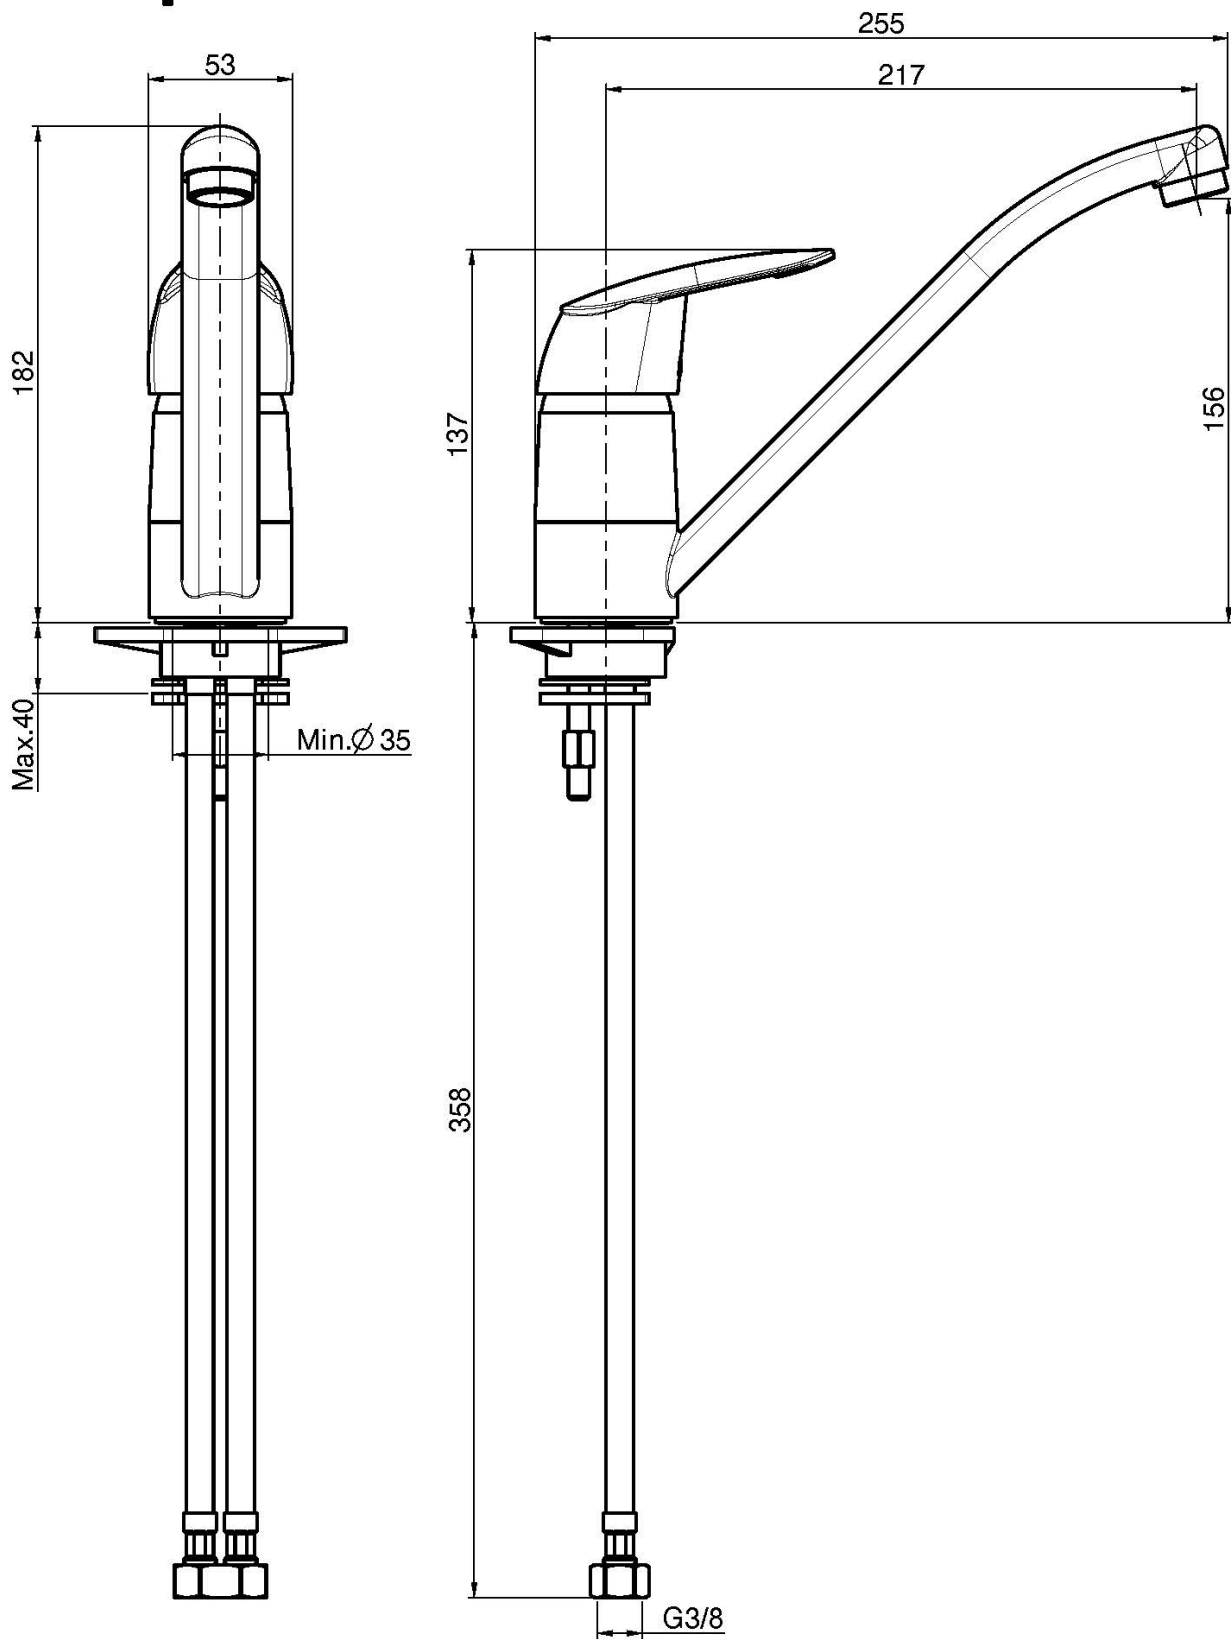

Код F3207N

СМЕСИТЕЛЬ ДЛЯ КУХНИ

- с двумя гибкими шлангами
- вращающийся излив

Концы

 ХРОМ
CR

ИЗОБРАЖЕНИЕ

Общие условия продажи в нашем действующем прайс-листе.

This drawing is the property of FIMA Carlo Frattini. Any complete or partial reproduction, or any transmission to third party without FIMA Carlo Frattini authorization is forbidden.