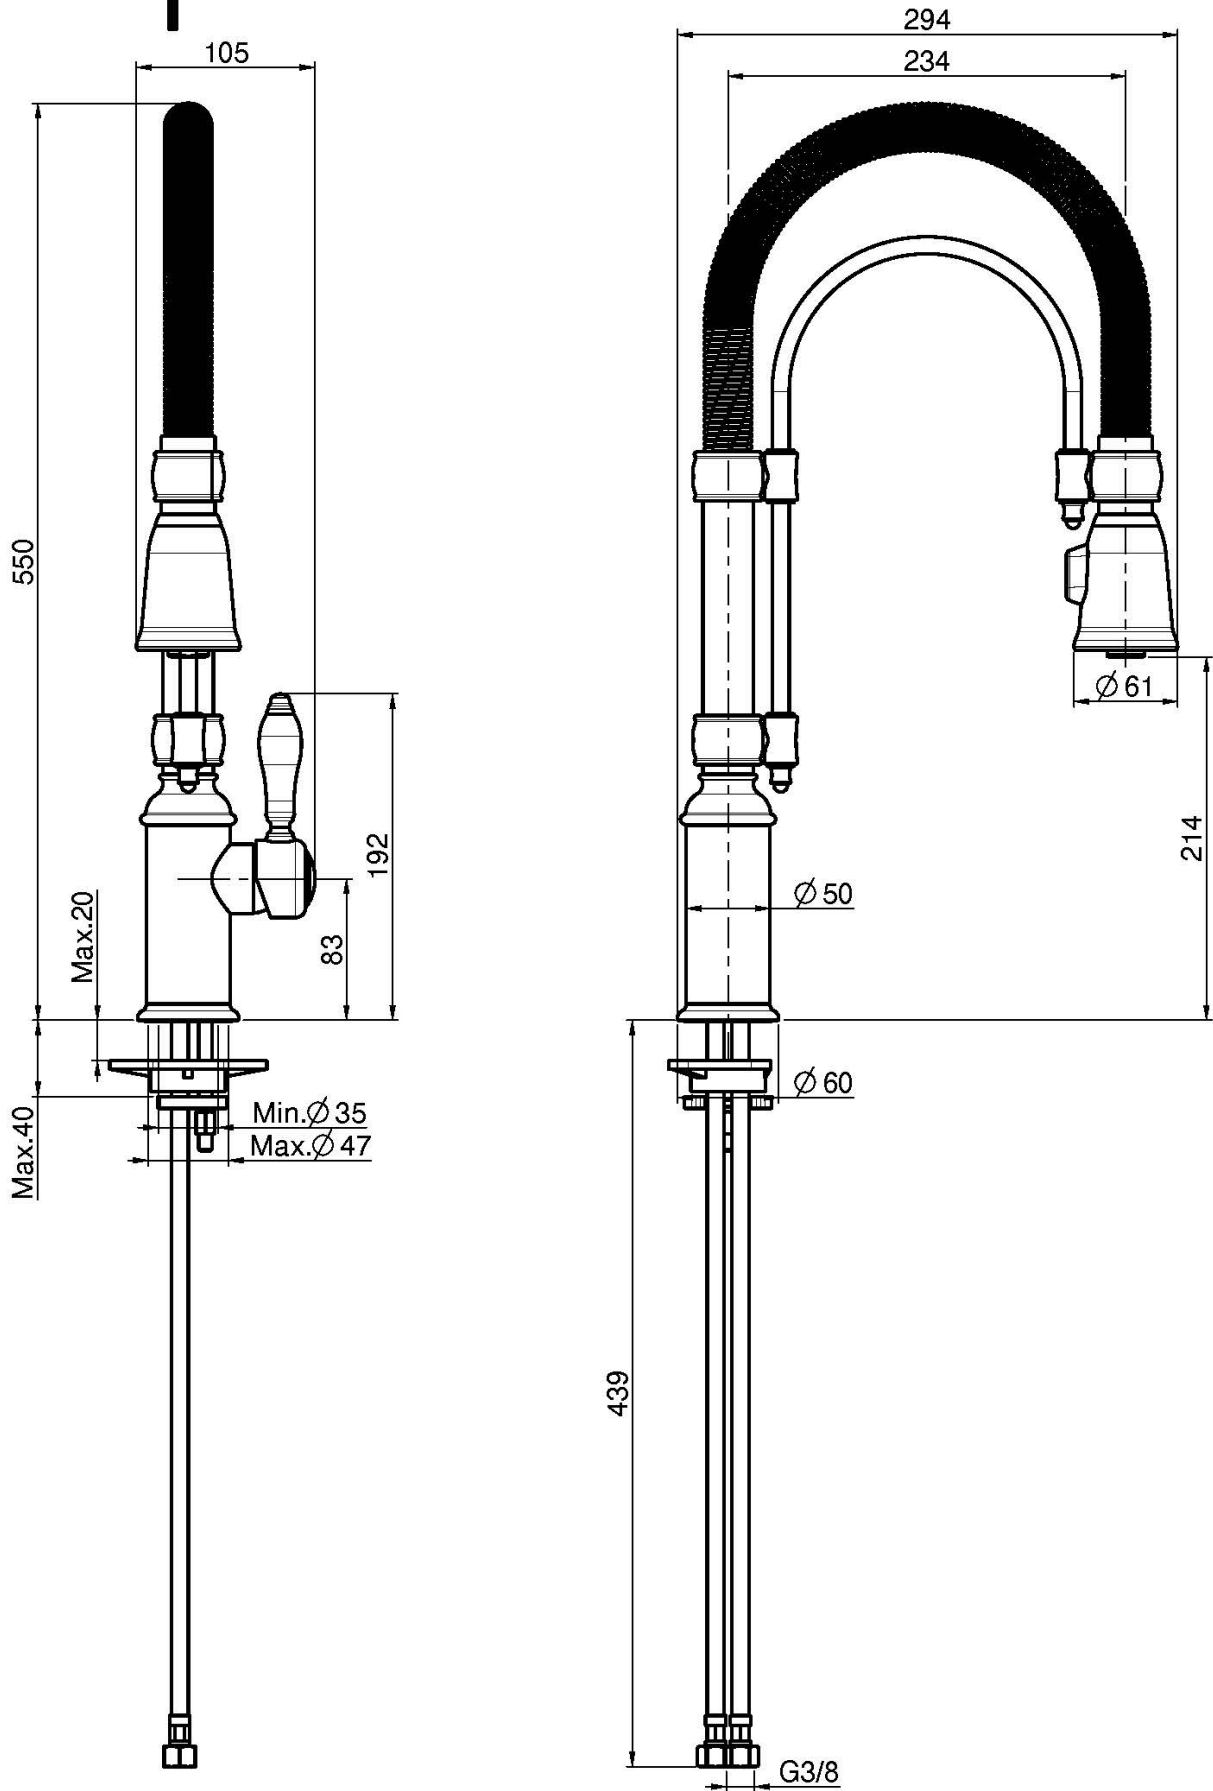

This drawing is the property of FIMA Carlo Frattini. Any complete or partial reproduction, or any transmission to third party without FIMA Carlo Frattini authorization is forbidden.