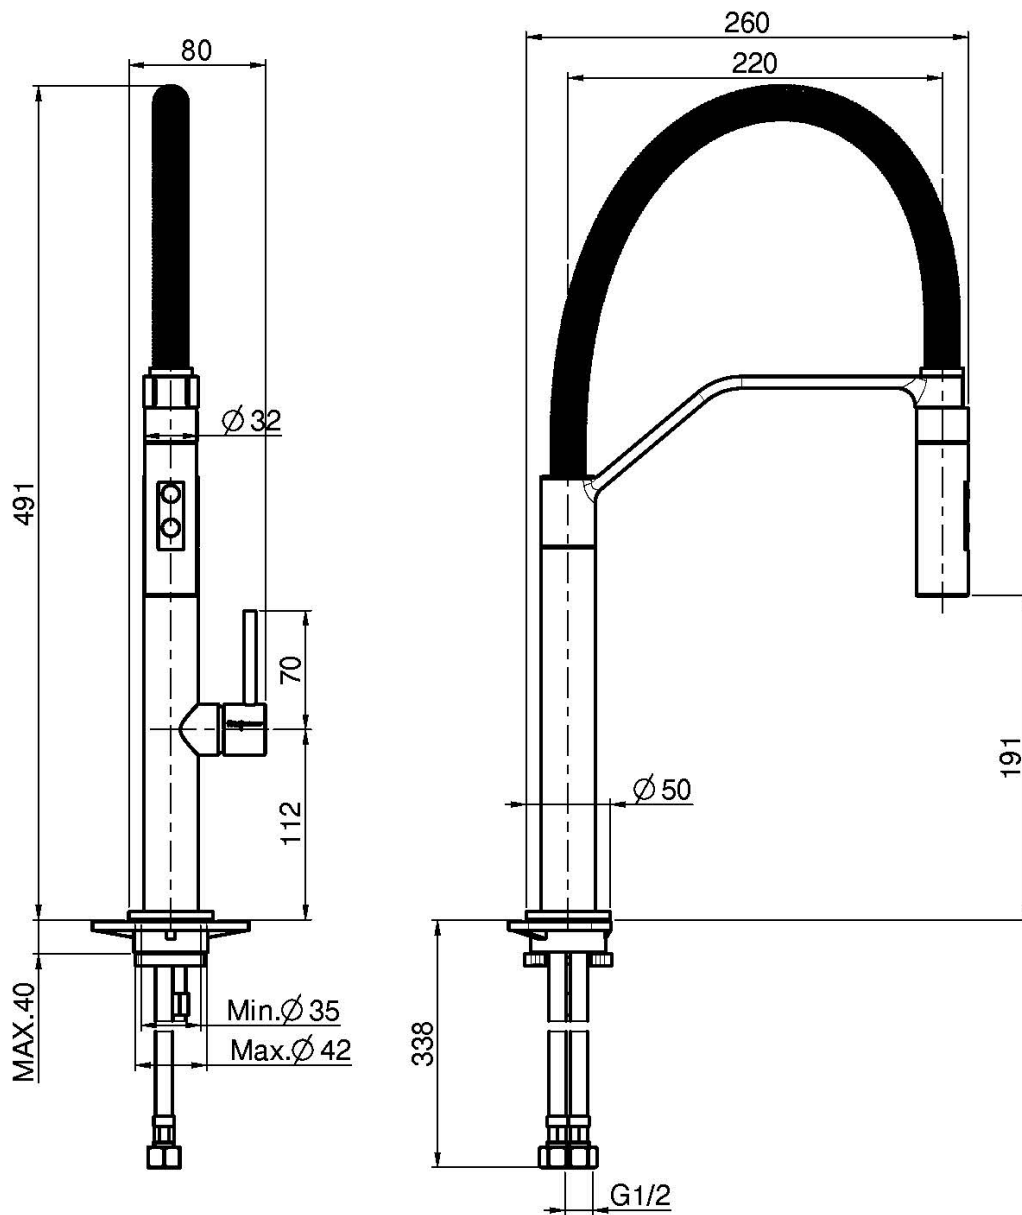

This drawing is the property of FIMA Carlo Frattini. Any complete or partial reproduction, or any transmission to third party without FIMA Carlo Frattini authorization is forbidden.