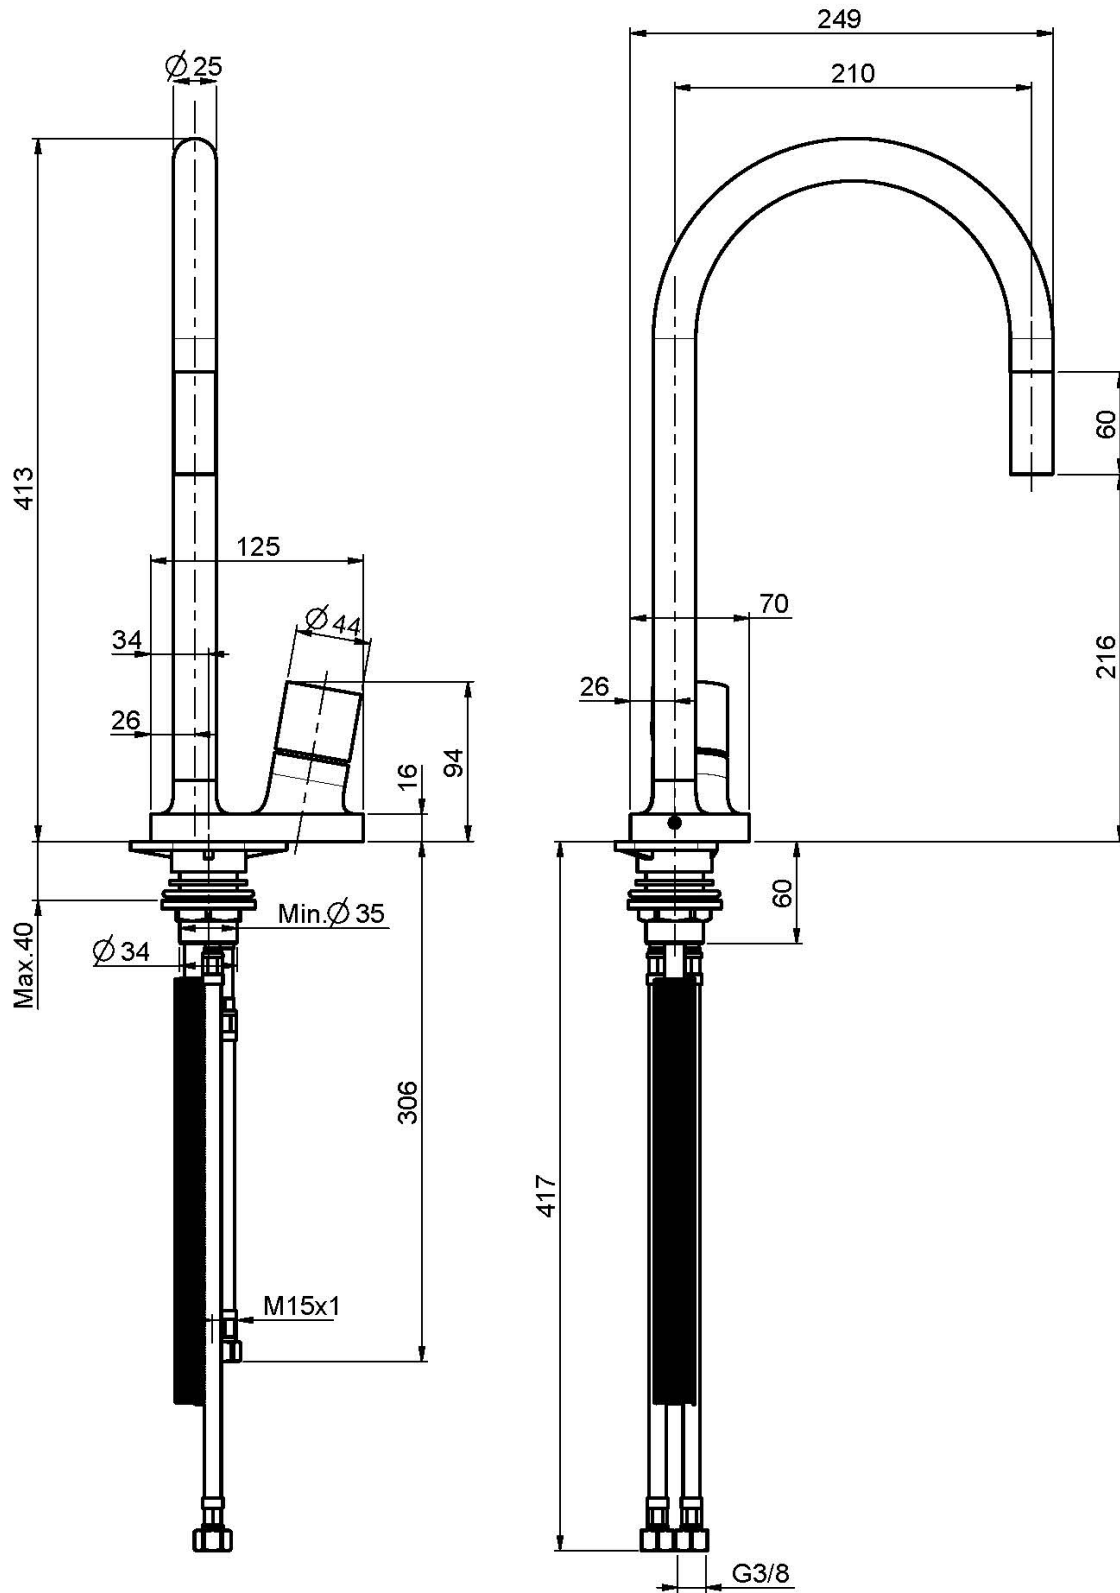

This drawing is the property of FIMA Carlo Frattini. Any complete or partial reproduction, or any transmission to third party without FIMA Carlo Frattini authorization is forbidden.