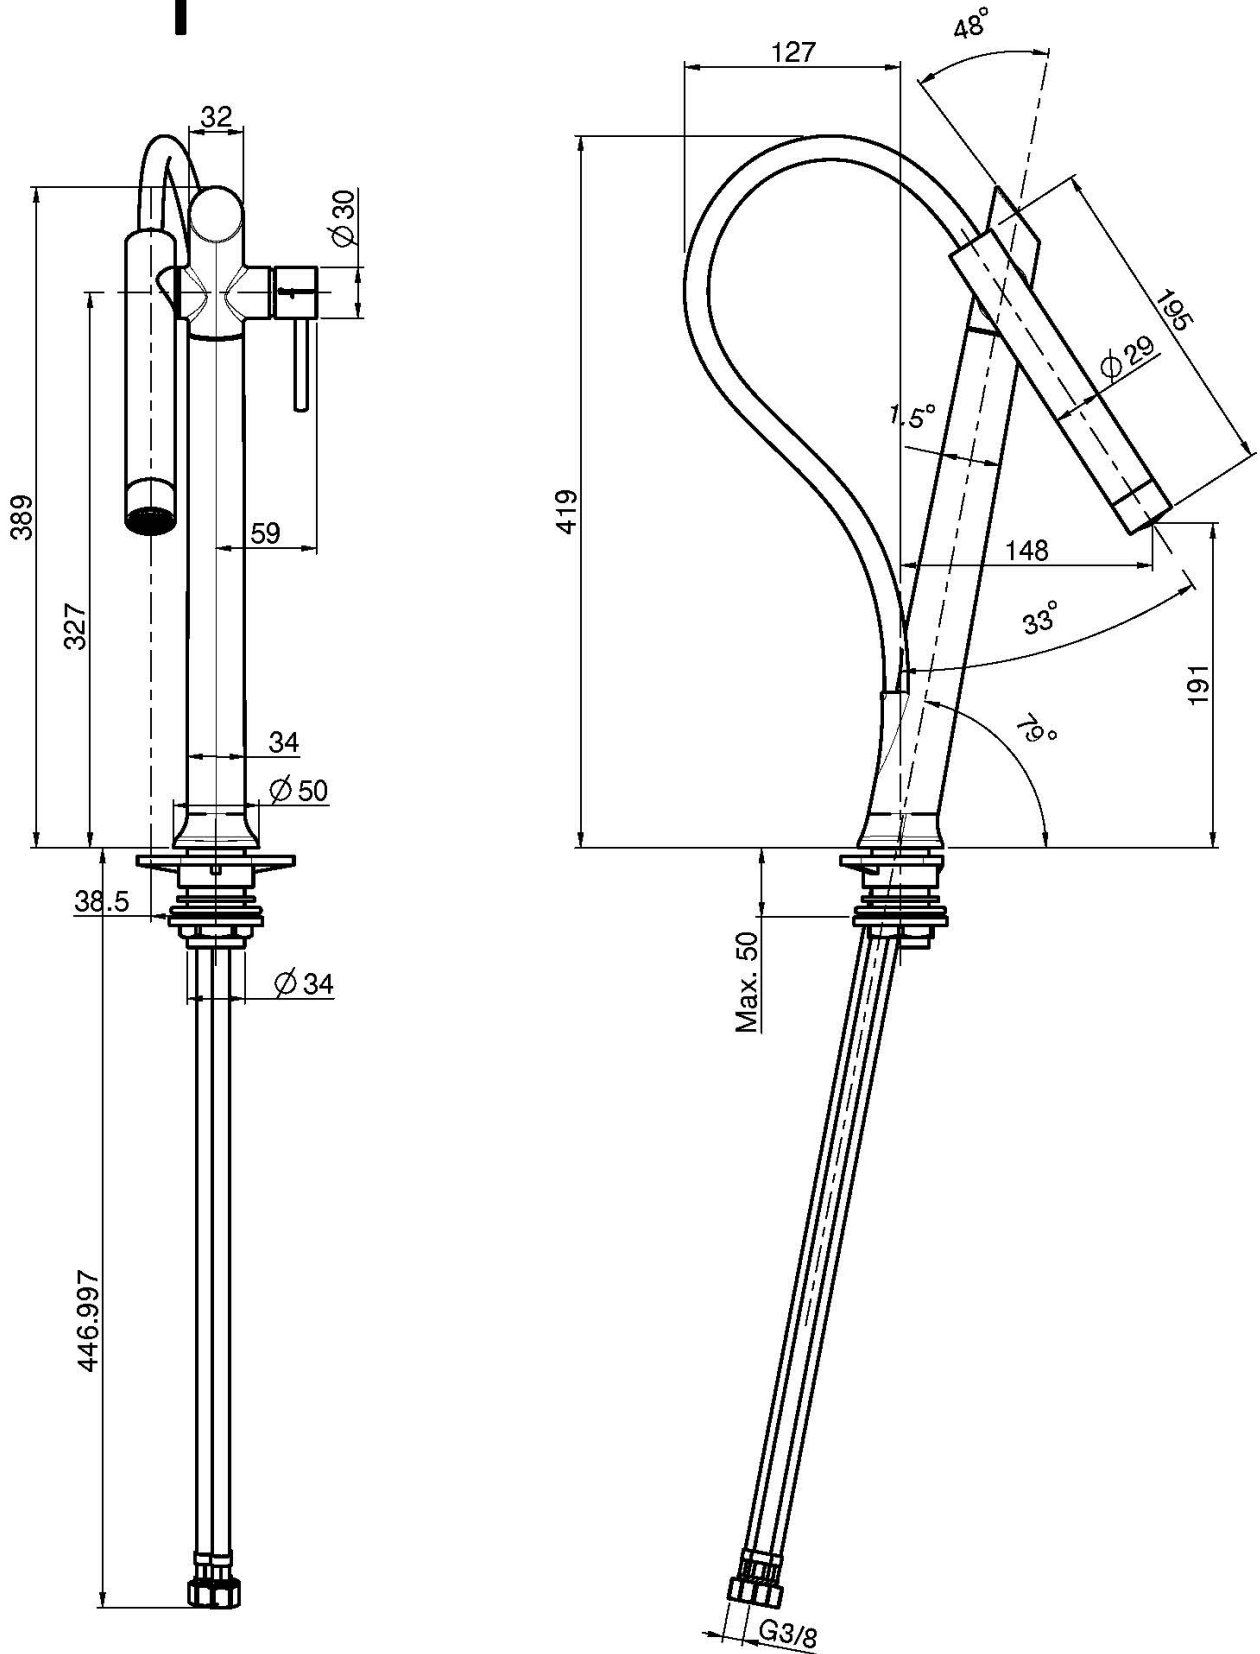

This drawing is the property of FIMA Carlo Frattini. Any complete or partial reproduction, or any transmission to third party without FIMA Carlo Frattini authorization is forbidden.