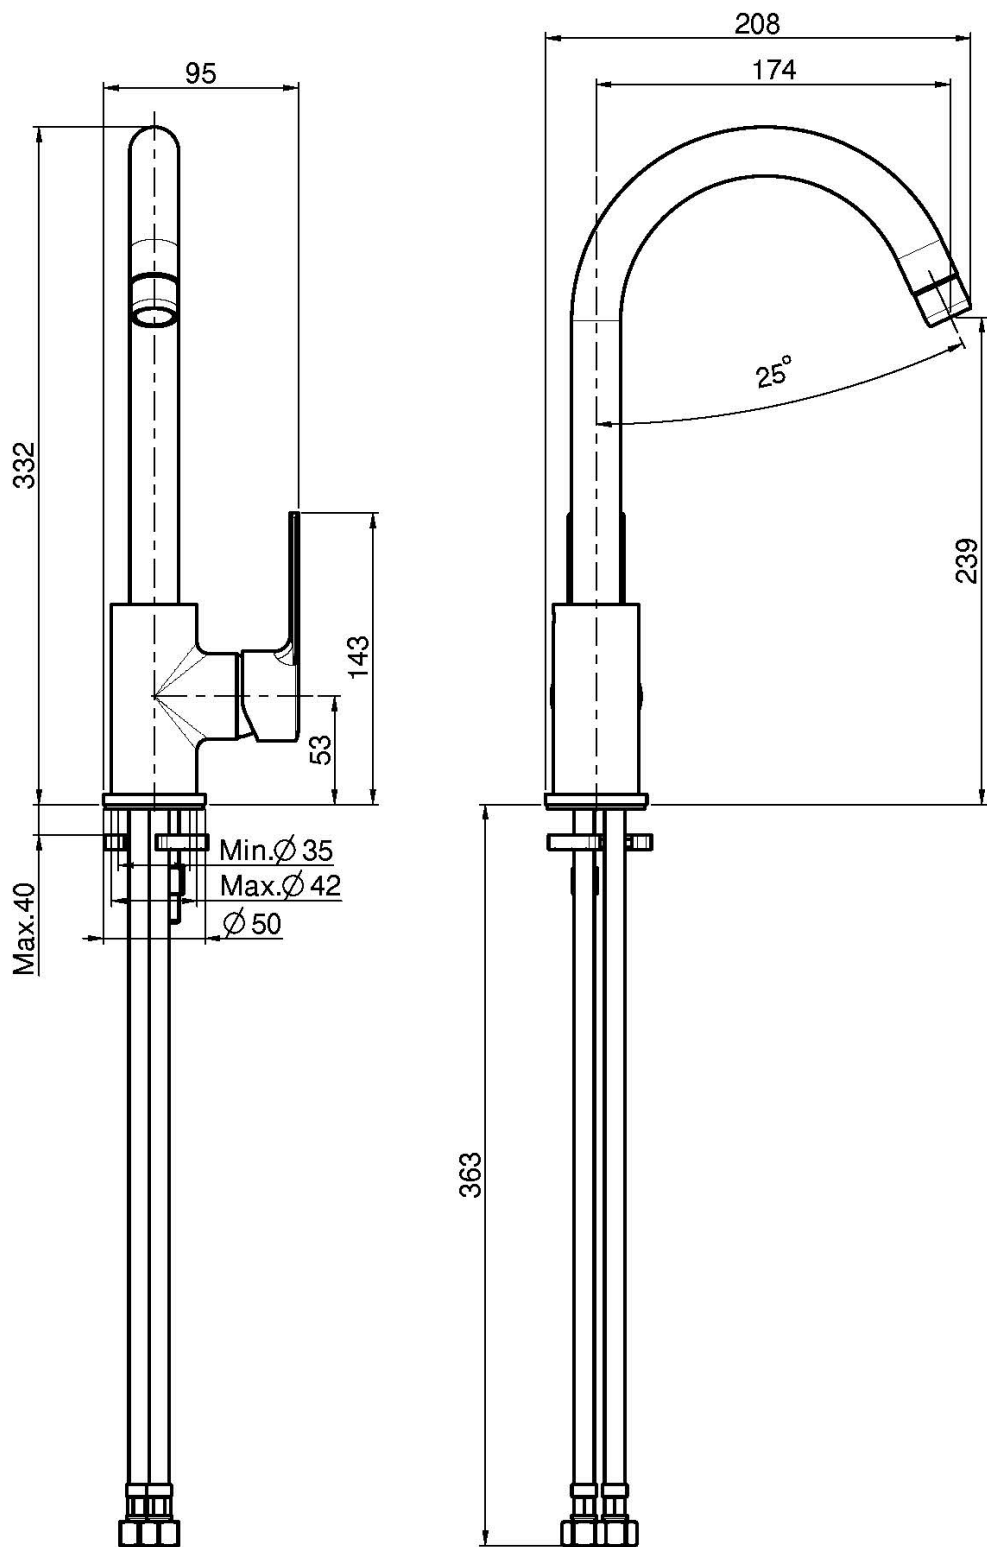

This drawing is the property of FIMA Carlo Frattini. Any complete or partial reproduction, or any transmission to third party without FIMA Carlo Frattini authorization is forbidden.