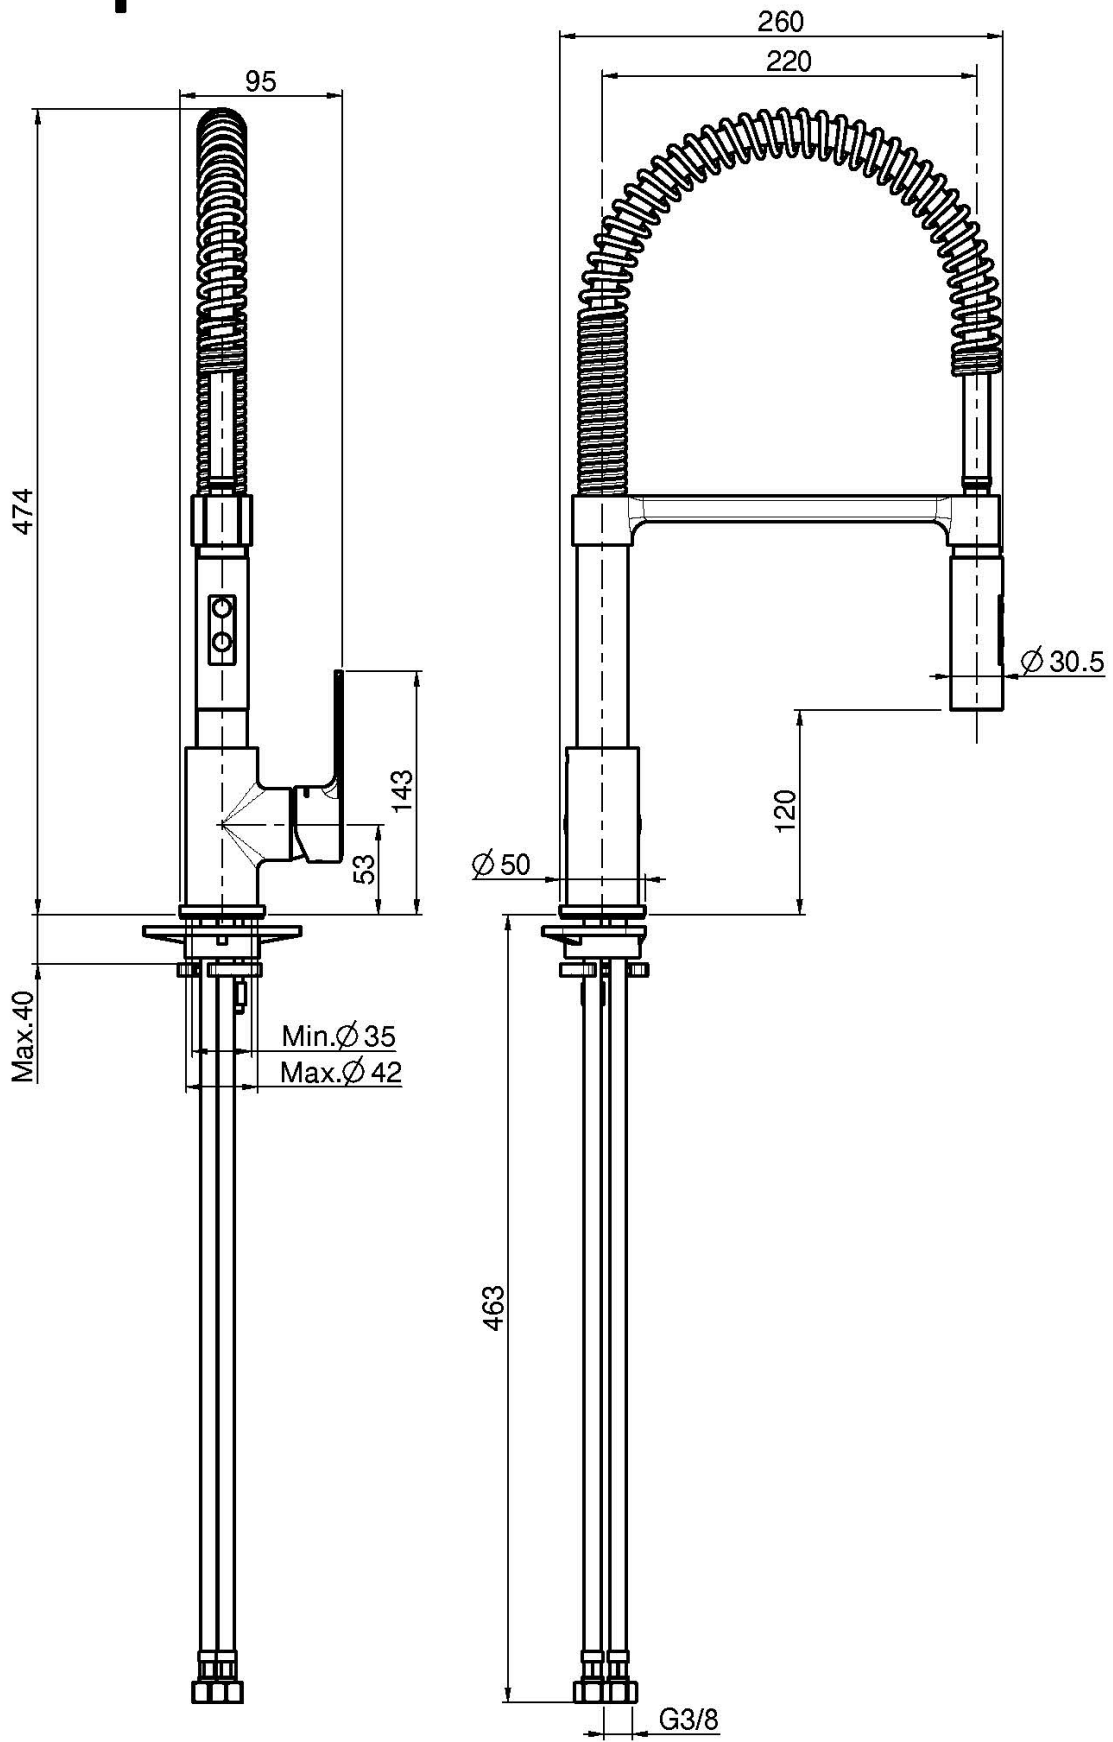

This drawing is the property of FIMA Carlo Frattini. Any complete or partial reproduction, or any transmission to third party without FIMA Carlo Frattini authorization is forbidden.