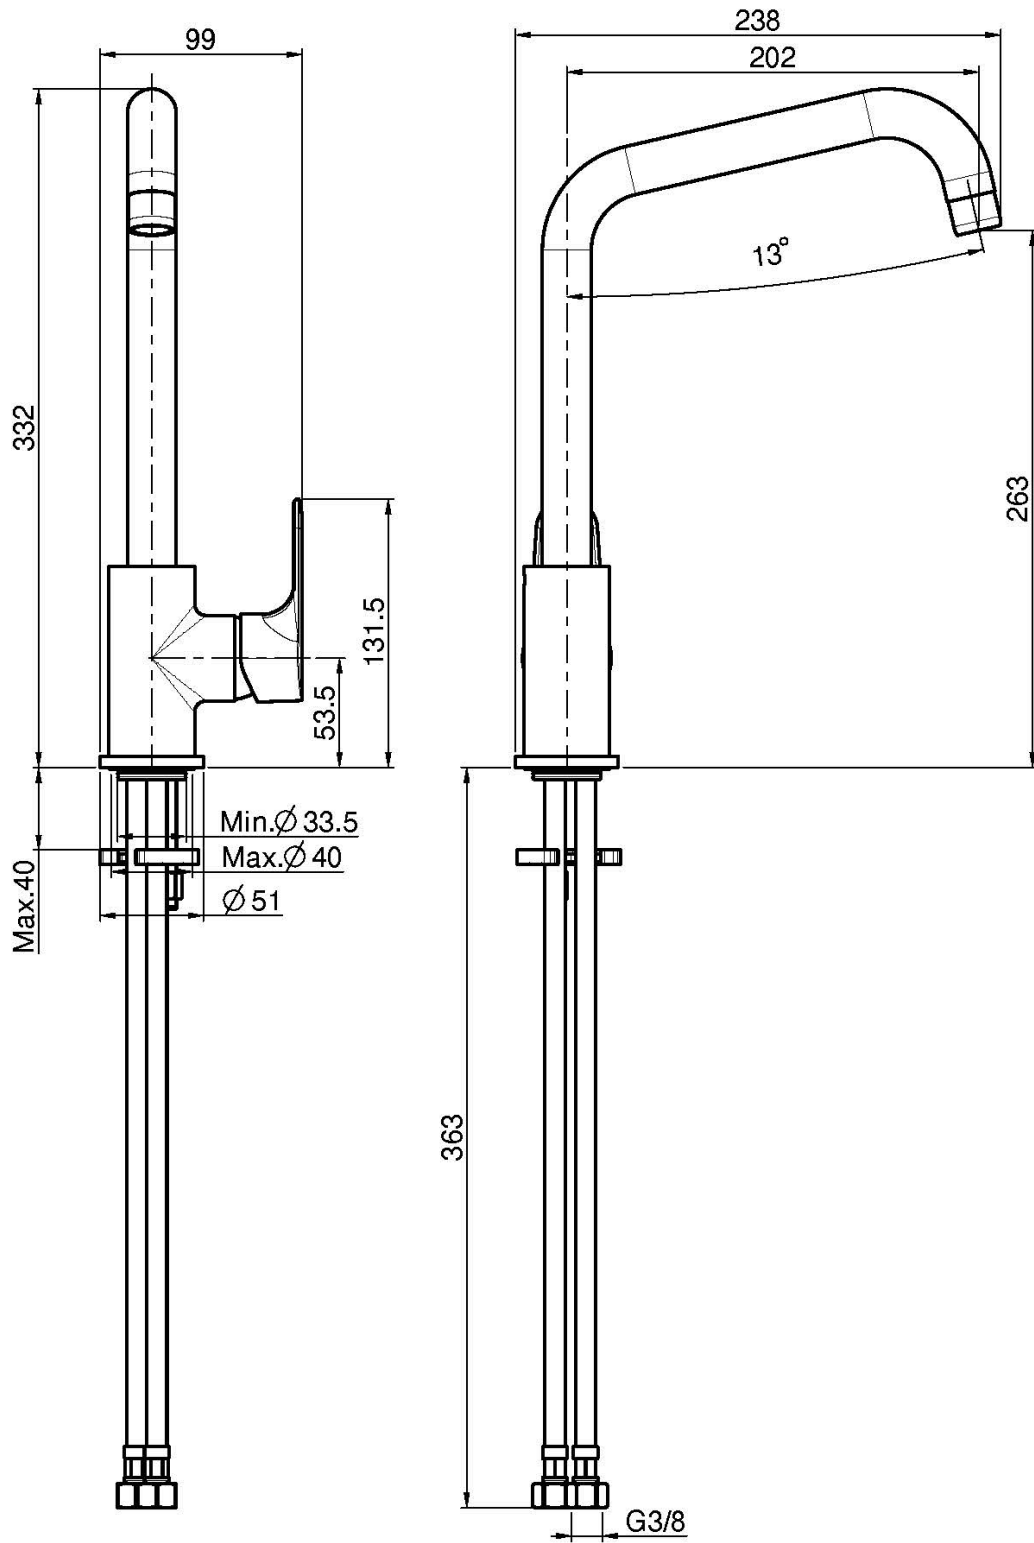

## СМЕСИТЕЛЬ ДЛЯ КУХНИ SERIE 22

- вращающийся излив
- с двумя гибкими шлангами

Концы

 XROM  
CR

ИЗОБРАЖЕНИЕ

Общие условия продажи в нашем действующем прайс-листе.

This drawing is the property of FIMA Carlo Frattini. Any complete or partial reproduction, or any transmission to third party without FIMA Carlo Frattini authorization is forbidden.