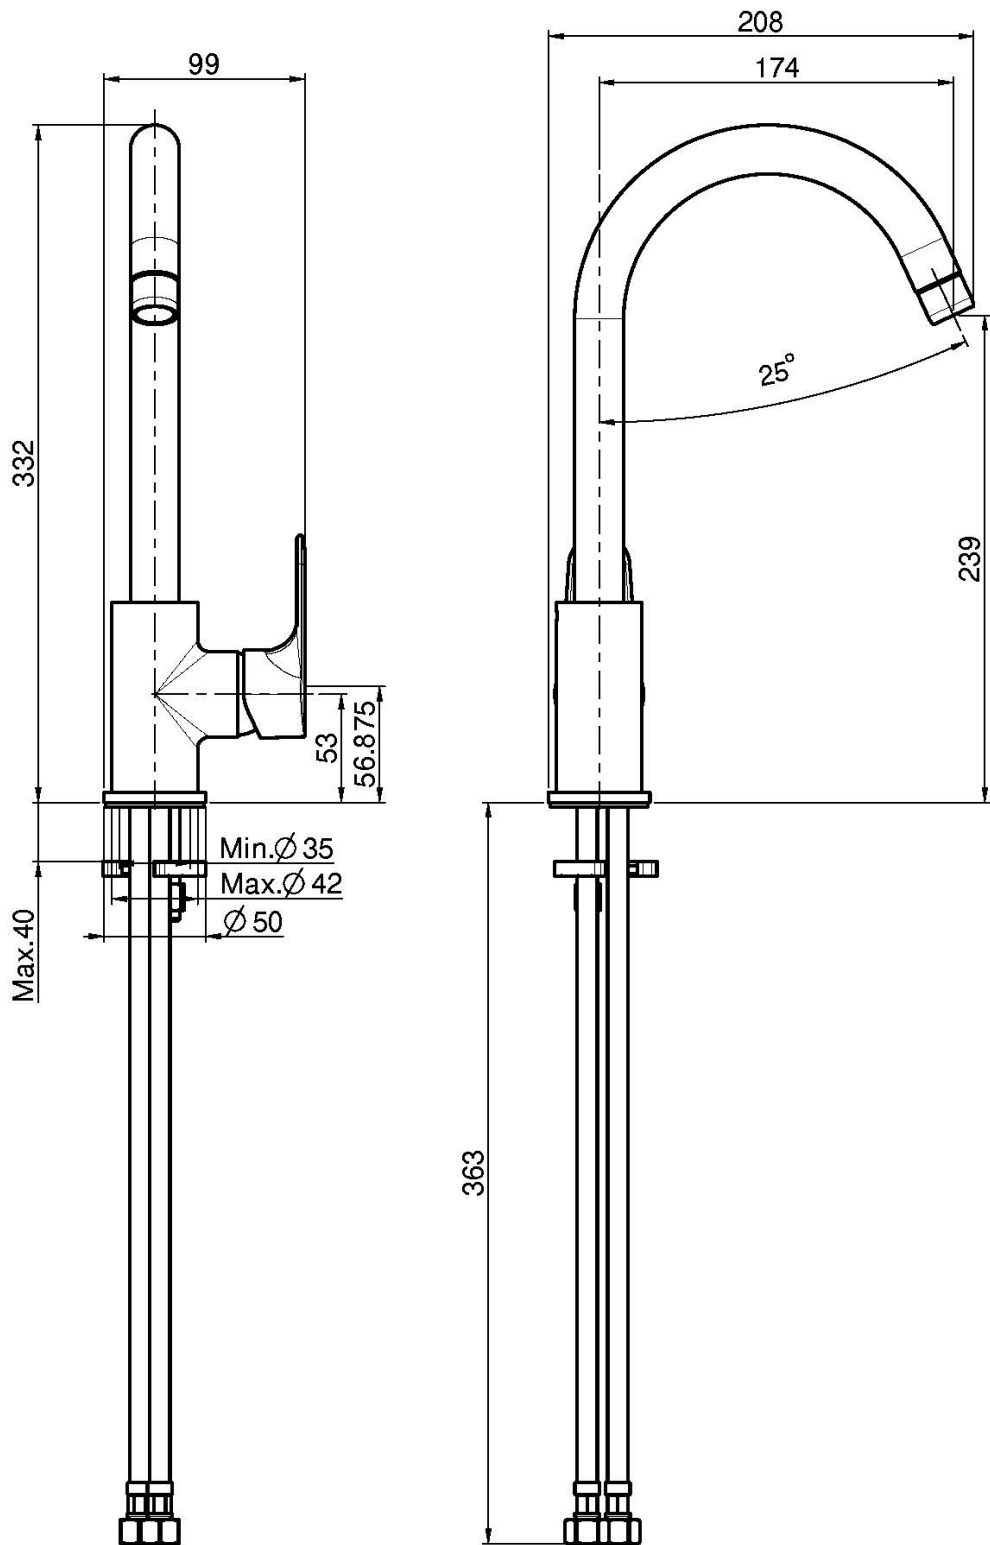

Код F3837/3

## СМЕСИТЕЛЬ ДЛЯ КУХНИ SERIE 22

- с двумя гибкими шлангами
- вращающийся излив

Концы

 XPOM  
CR

ИЗОБРАЖЕНИЕ

Общие условия продажи в нашем действующем прайс-листе.

This drawing is the property of FIMA Carlo Frattini. Any complete or partial reproduction, or any transmission to third party without FIMA Carlo Frattini authorization is forbidden.