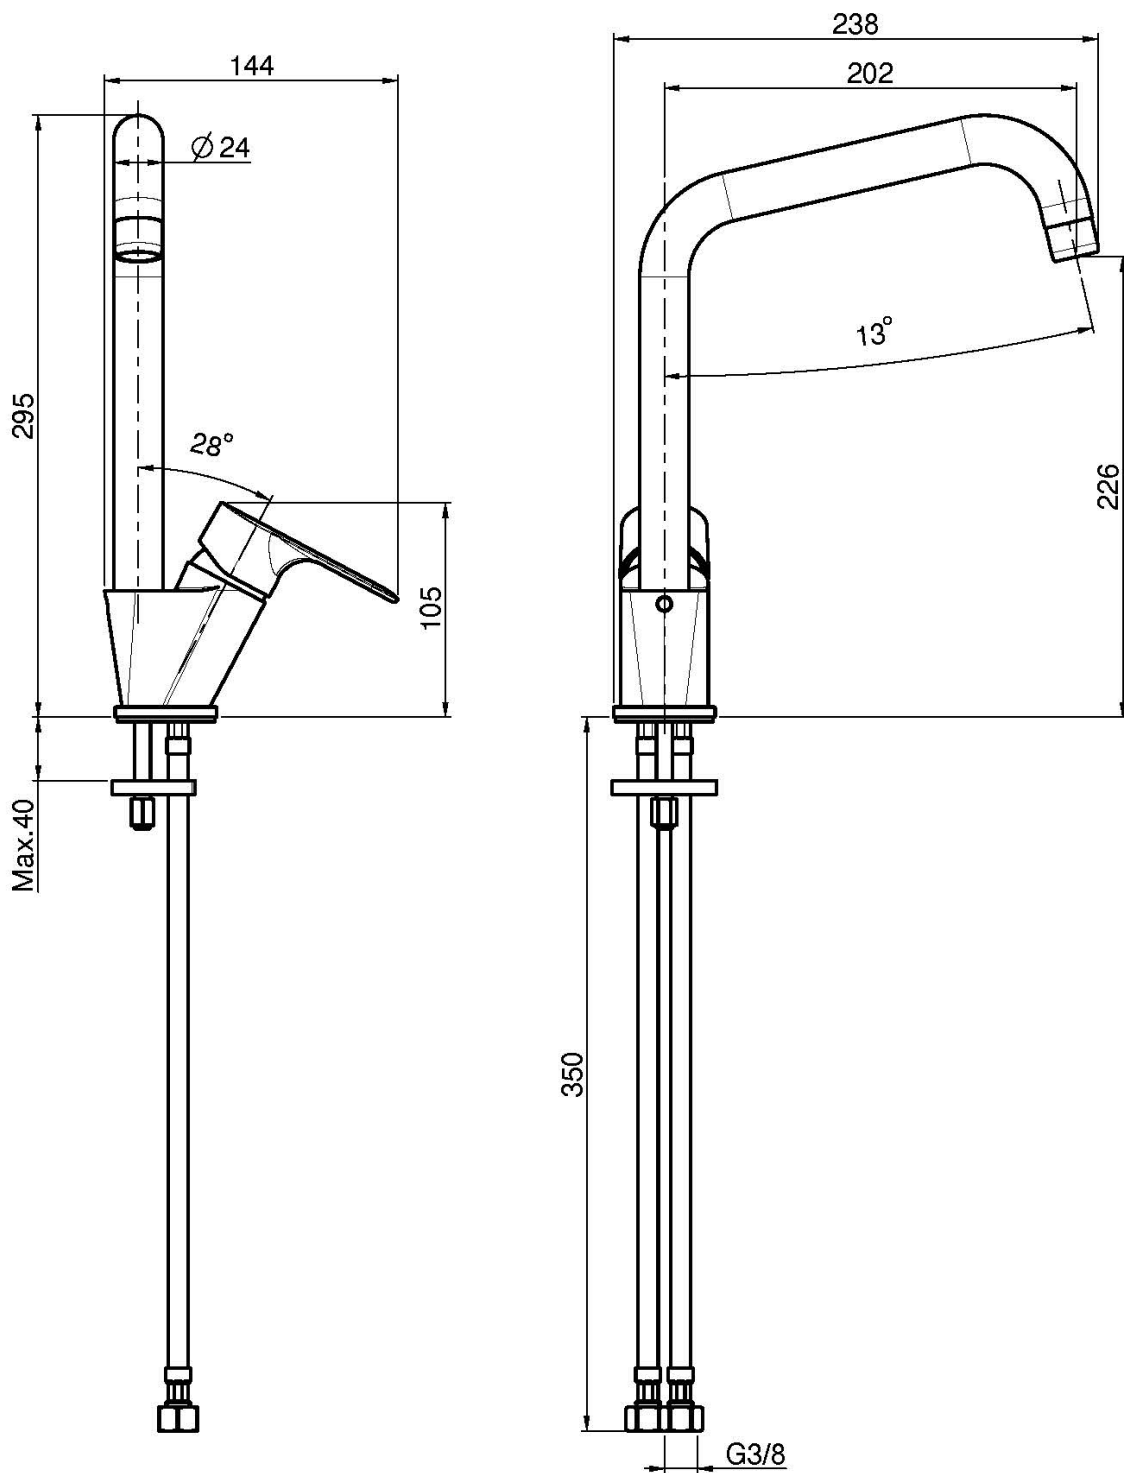

Код F3847/1

## СМЕСИТЕЛЬ ДЛЯ КУХНИ SERIE 22

- вращающийся излив
- с двумя гибкими шлангами

Концы

 XPOM  
CR

ИЗОБРАЖЕНИЕ

Общие условия продажи в нашем действующем прайс-листе.

This drawing is the property of FIMA Carlo Frattini. Any complete or partial reproduction, or any transmission to third party without FIMA Carlo Frattini authorization is forbidden.