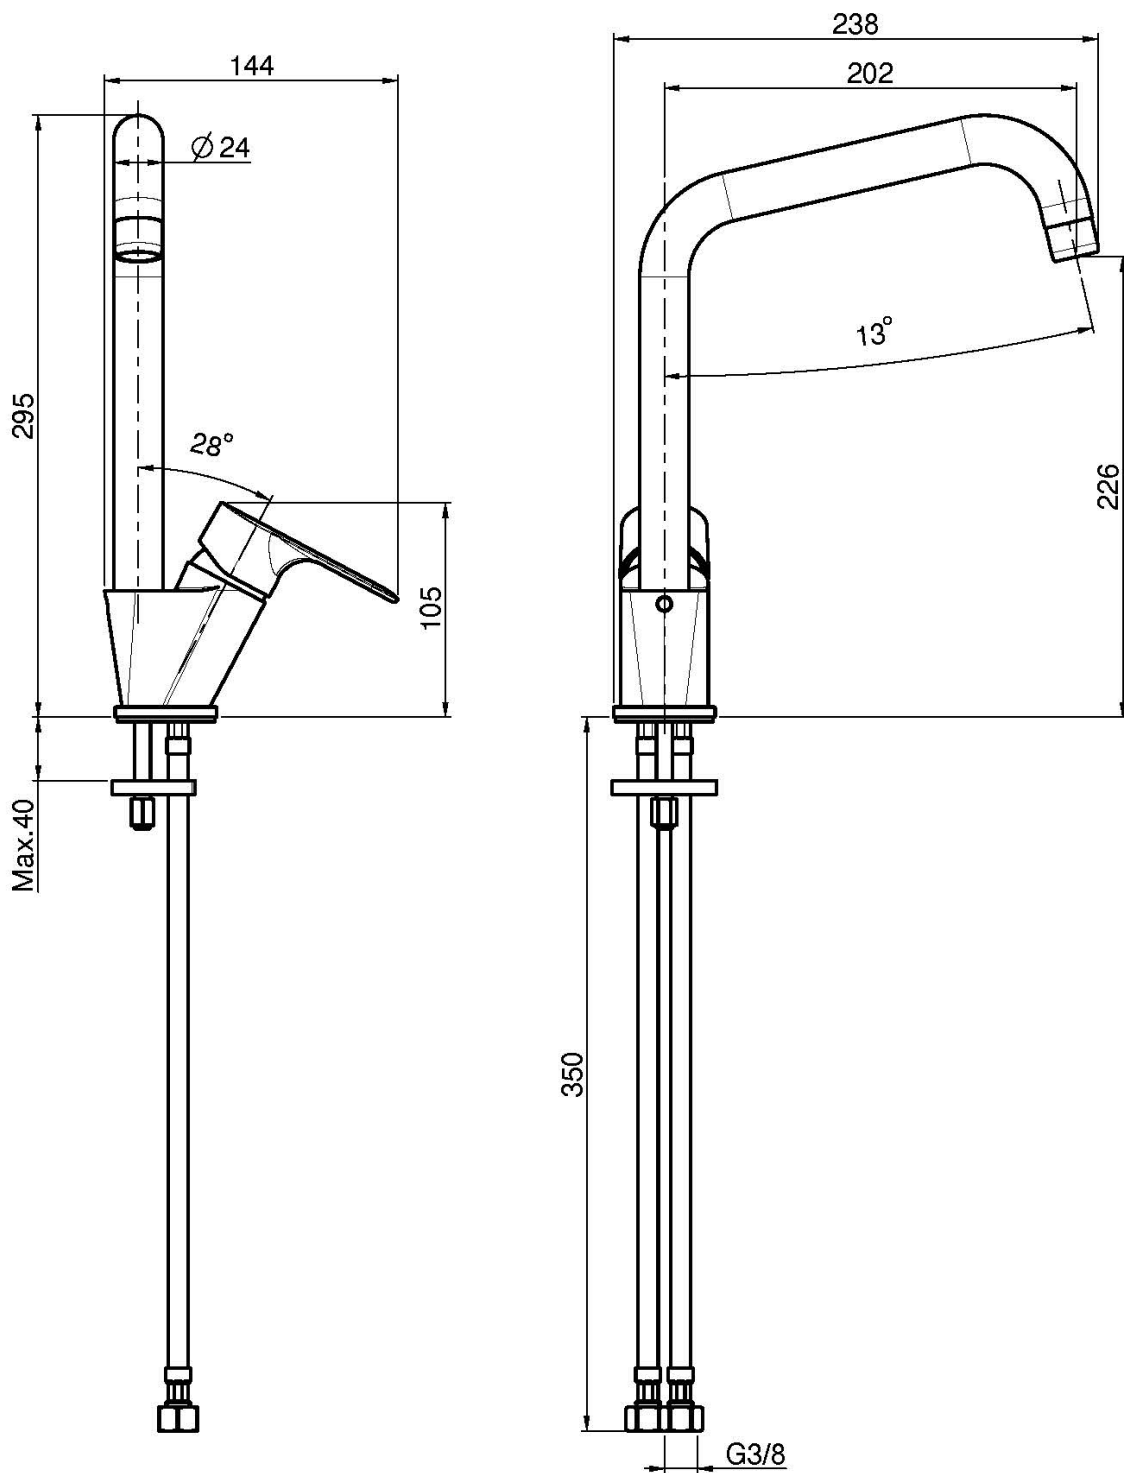

Код F3847/1

СМЕСИТЕЛЬ ДЛЯ КУХНИ SERIE 22

- вращающийся излив
- с двумя гибкими шлангами

Концы

 XPOM
CR

ИЗОБРАЖЕНИЕ

Общие условия продажи в нашем действующем прайс-листе.

This drawing is the property of FIMA Carlo Frattini. Any complete or partial reproduction, or any transmission to third party without FIMA Carlo Frattini authorization is forbidden.