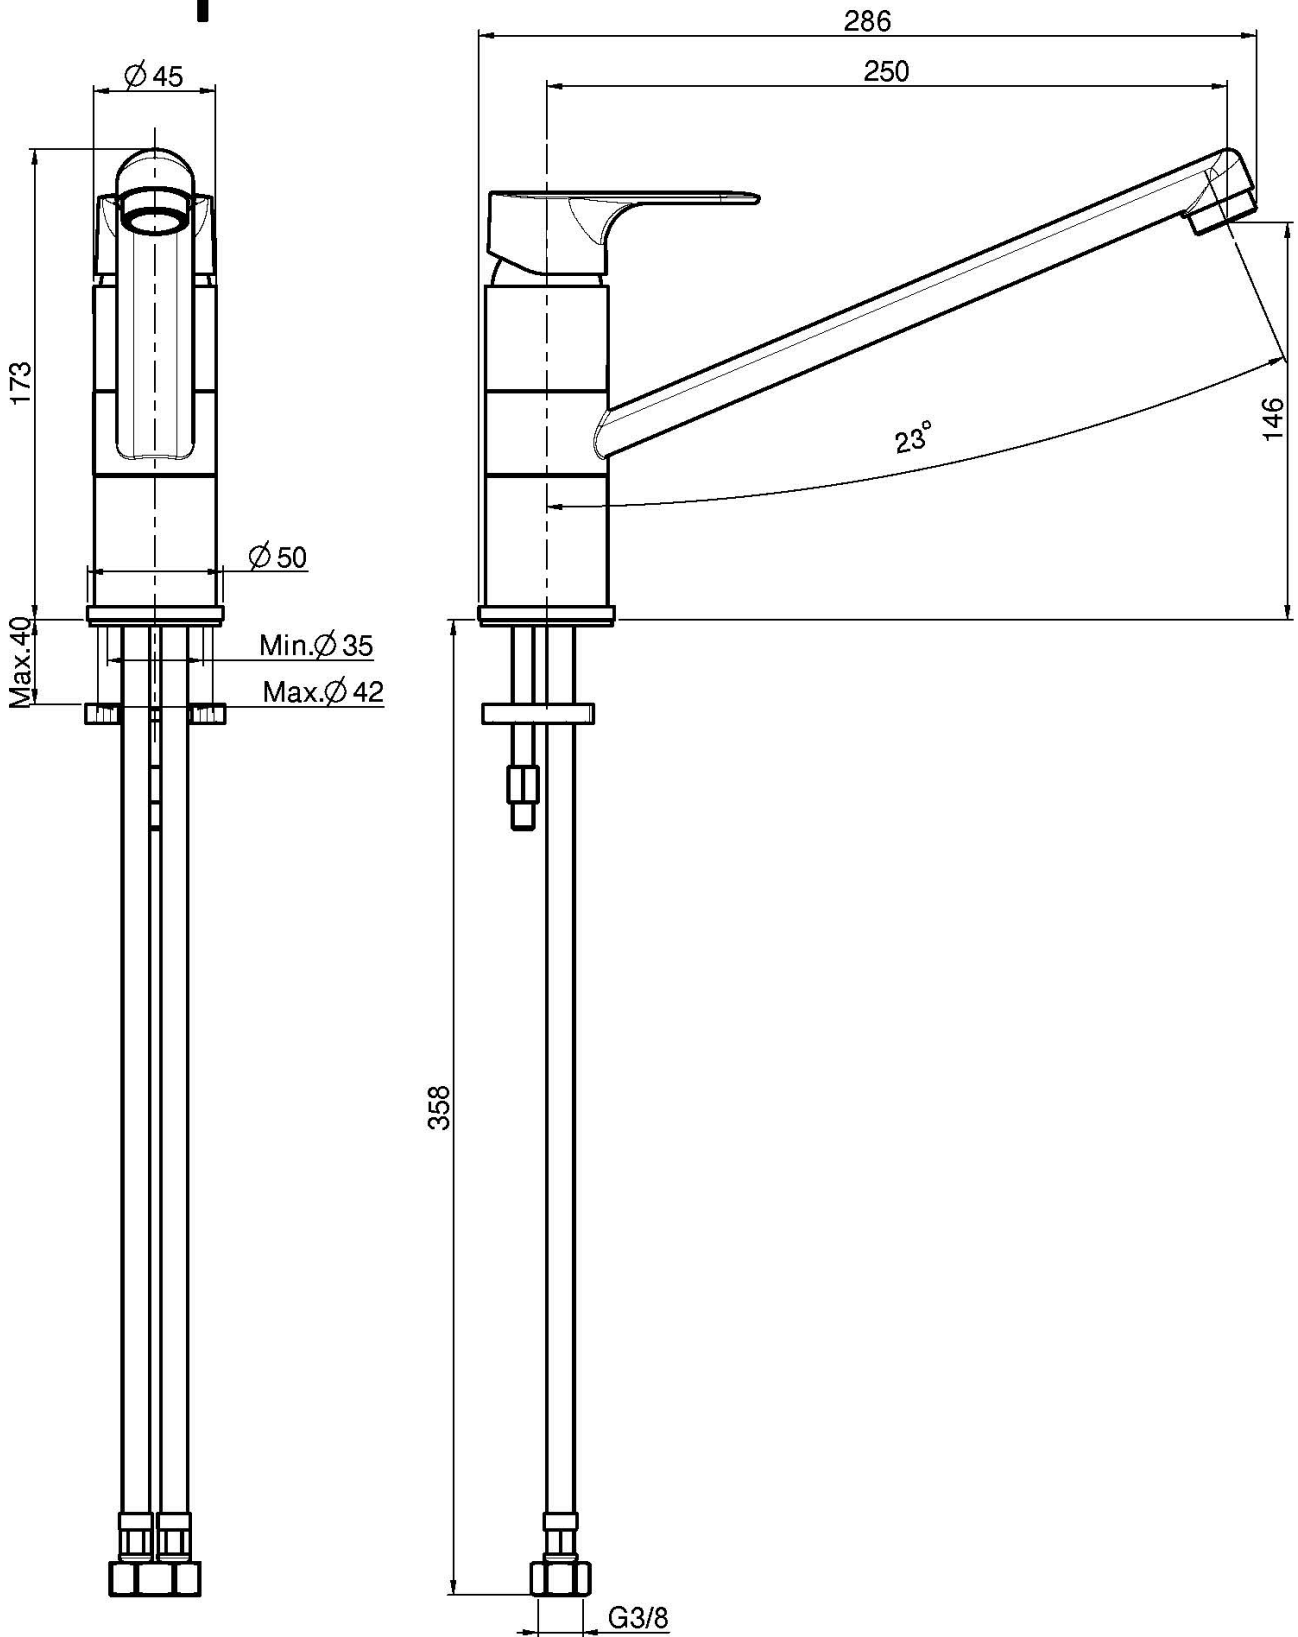

Код F3897

## СМЕСИТЕЛЬ ДЛЯ КУХНИ SERIE 22

- вращающийся излив
- с двумя гибкими шлангами

Концы

 XROM  
CR

ИЗОБРАЖЕНИЕ

Общие условия продажи в нашем действующем прайс-листе.

This drawing is the property of FIMA Carlo Frattini. Any complete or partial reproduction, or any transmission to third party without FIMA Carlo Frattini authorization is forbidden.