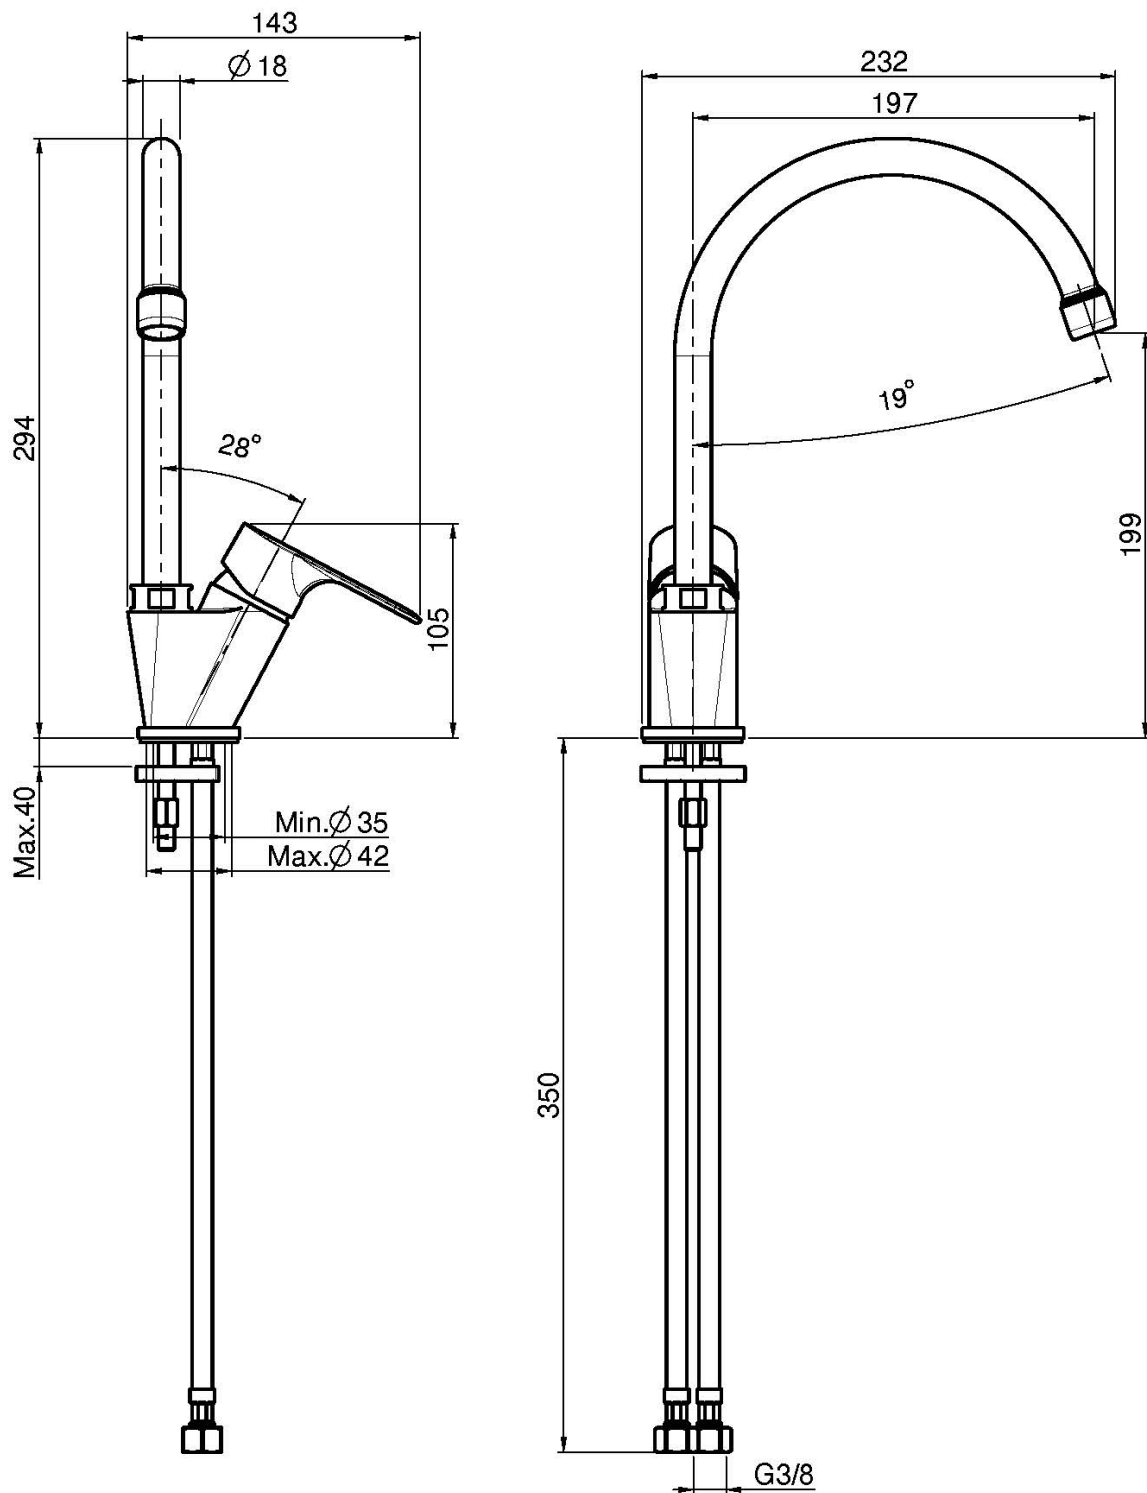

Код F3897/1

## СМЕСИТЕЛЬ ДЛЯ КУХНИ SERIE 22

- вращающийся излив
- с двумя гибкими шлангами

Концы

 XPOM  
CR

ИЗОБРАЖЕНИЕ

Общие условия продажи в нашем действующем прайс-листе.

This drawing is the property of FIMA Carlo Frattini. Any complete or partial reproduction, or any transmission to third party without FIMA Carlo Frattini authorization is forbidden.