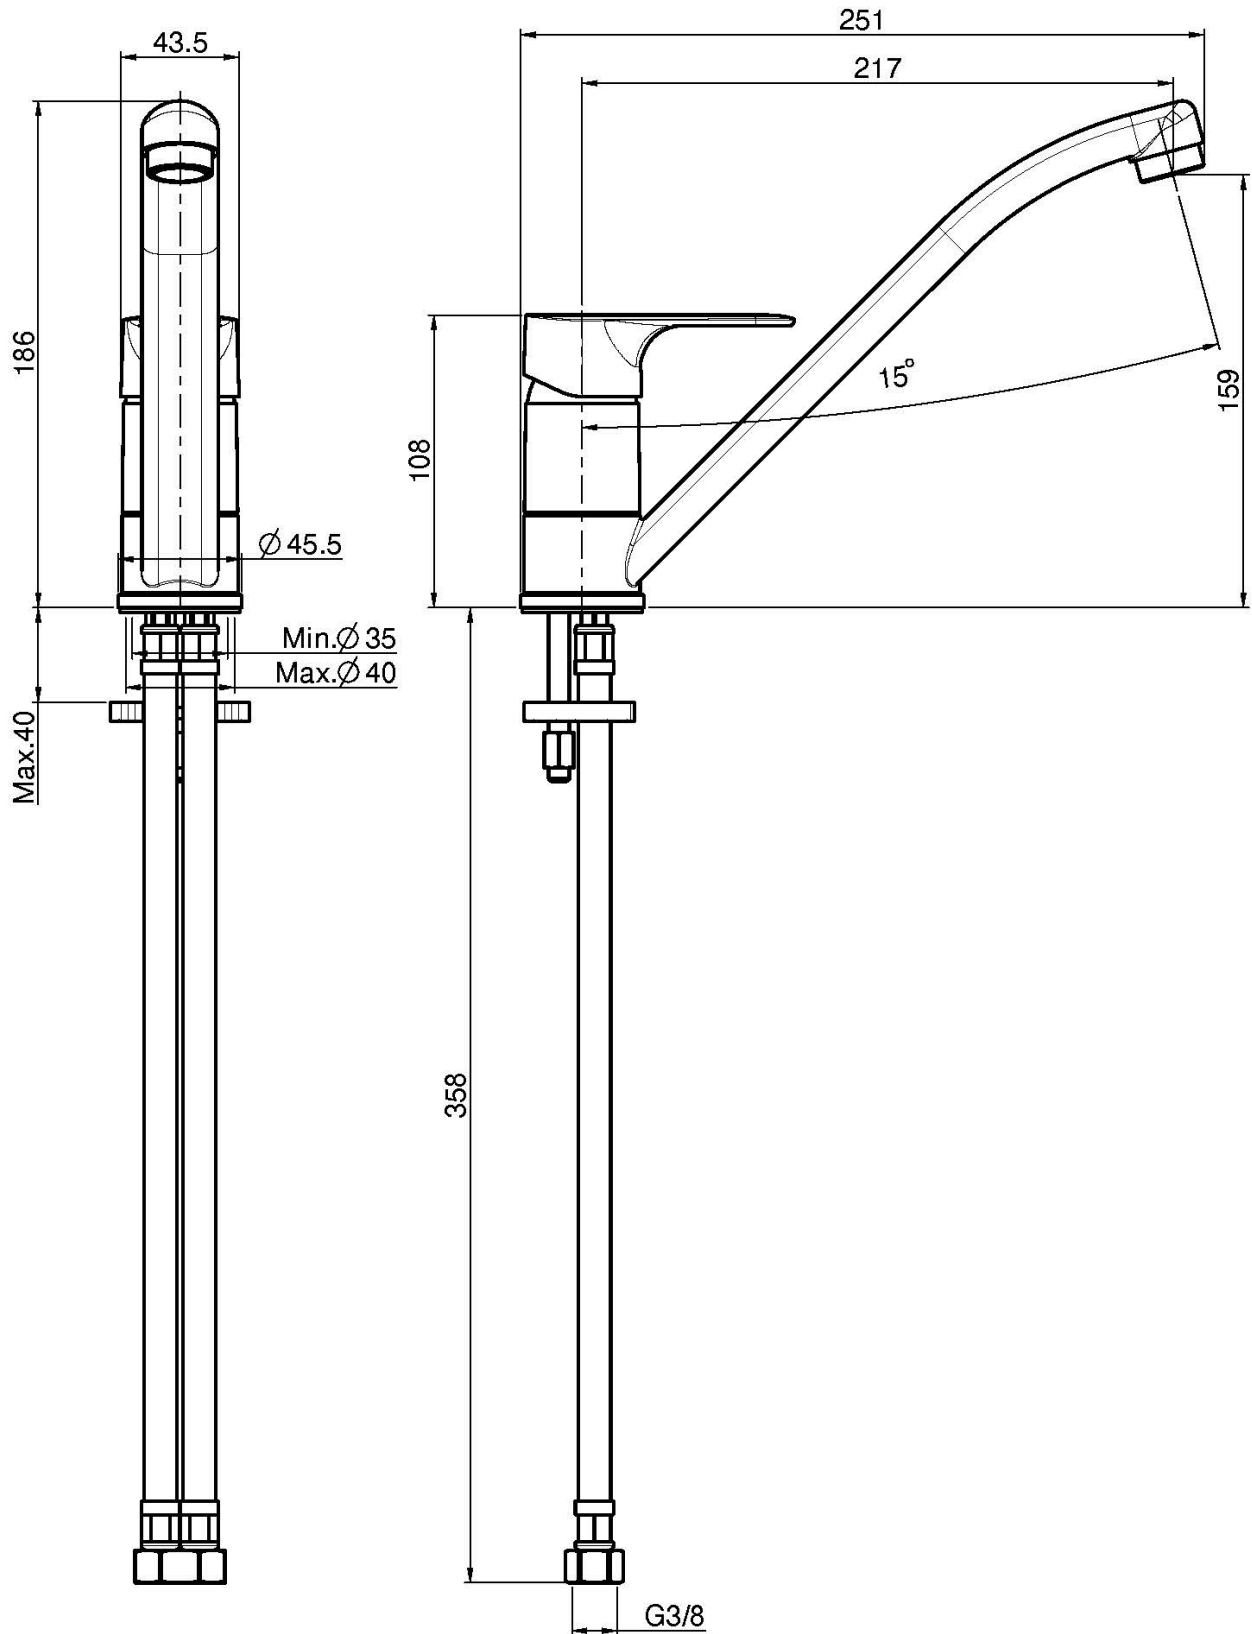

Код F3837

СМЕСИТЕЛЬ ДЛЯ КУХНИ SERIE 22

- вращающийся излив
- с двумя гибкими шлангами

Концы

 XROM
CR

ИЗОБРАЖЕНИЕ

Общие условия продажи в нашем действующем прайс-листе.

This drawing is the property of FIMA Carlo Frattini. Any complete or partial reproduction, or any transmission to third party without FIMA Carlo Frattini authorization is forbidden.