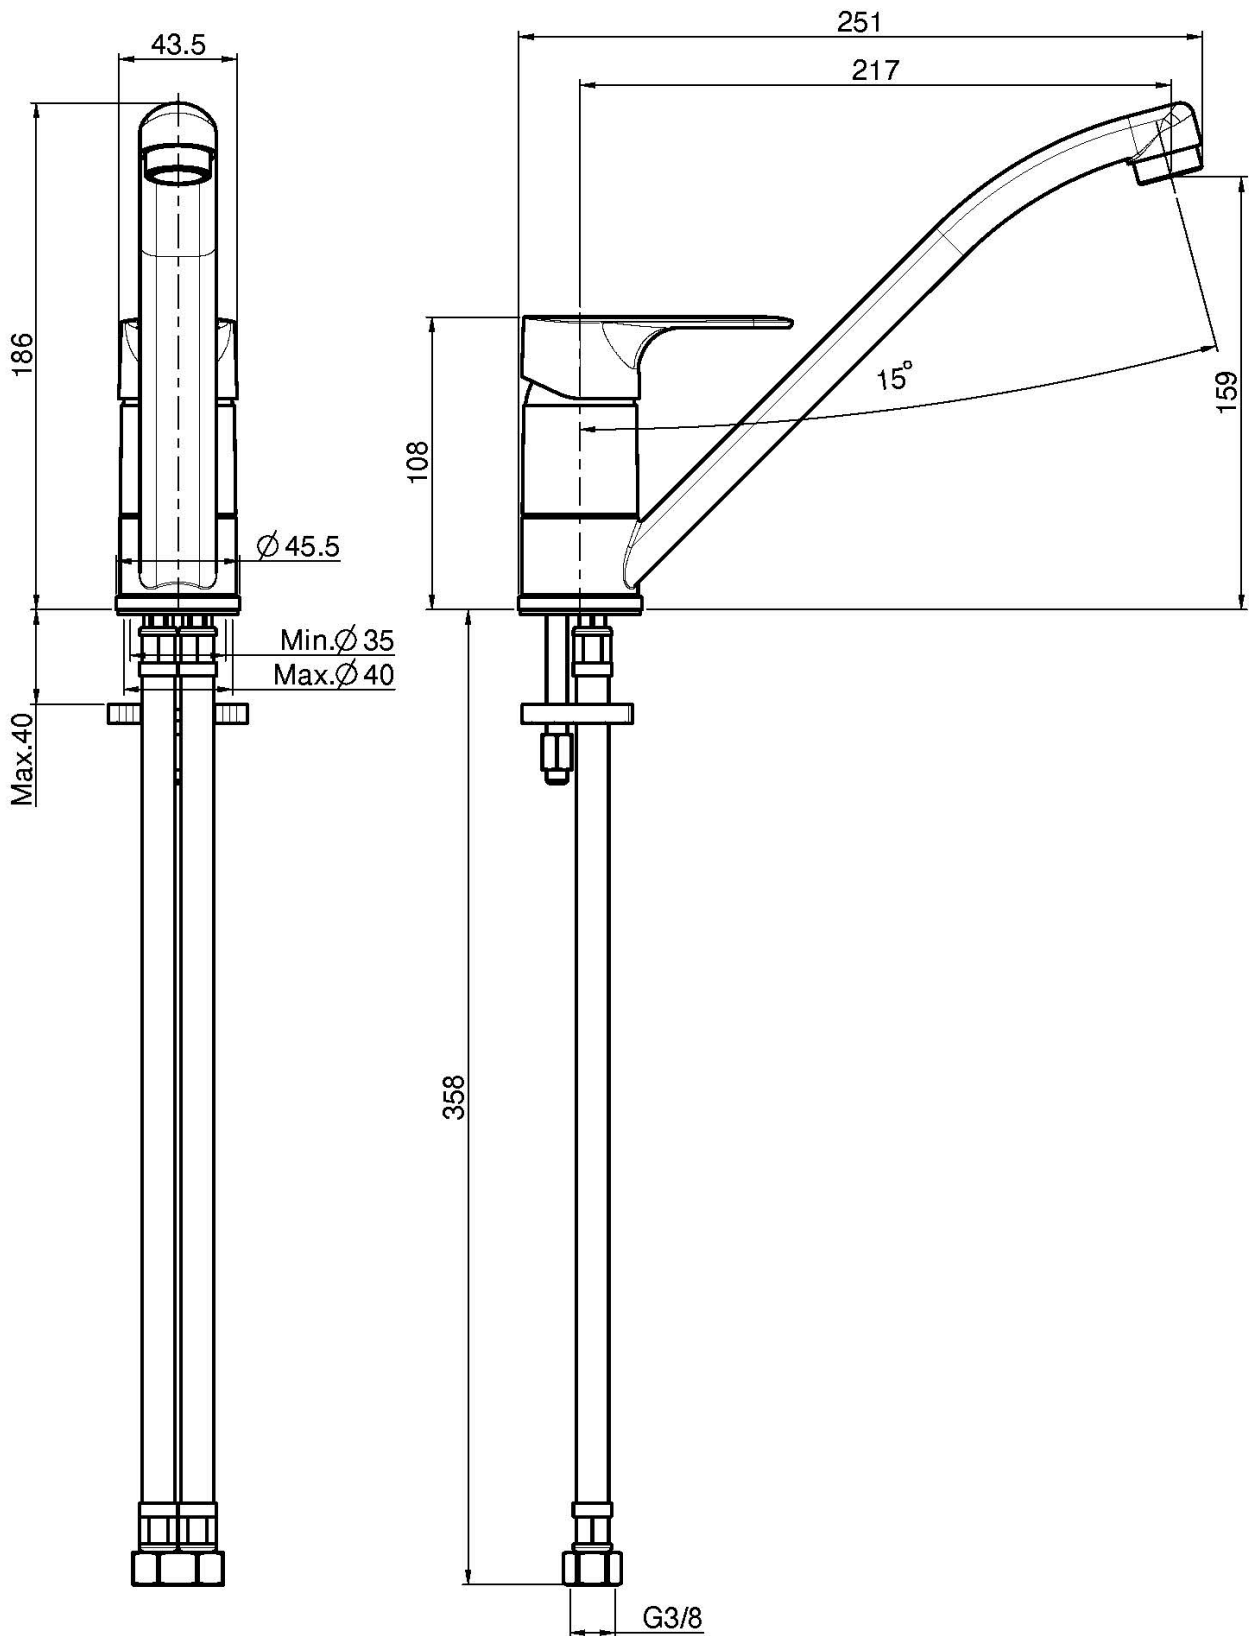

Код F3837

СМЕСИТЕЛЬ ДЛЯ КУХНИ SERIE 22

- вращающийся излив
- с двумя гибкими шлангами

Концы

 XROM
CR

ИЗОБРАЖЕНИЕ

Общие условия продажи в нашем действующем прайс-листе.

This drawing is the property of FIMA Carlo Frattini. Any complete or partial reproduction, or any transmission to third party without FIMA Carlo Frattini authorization is forbidden.