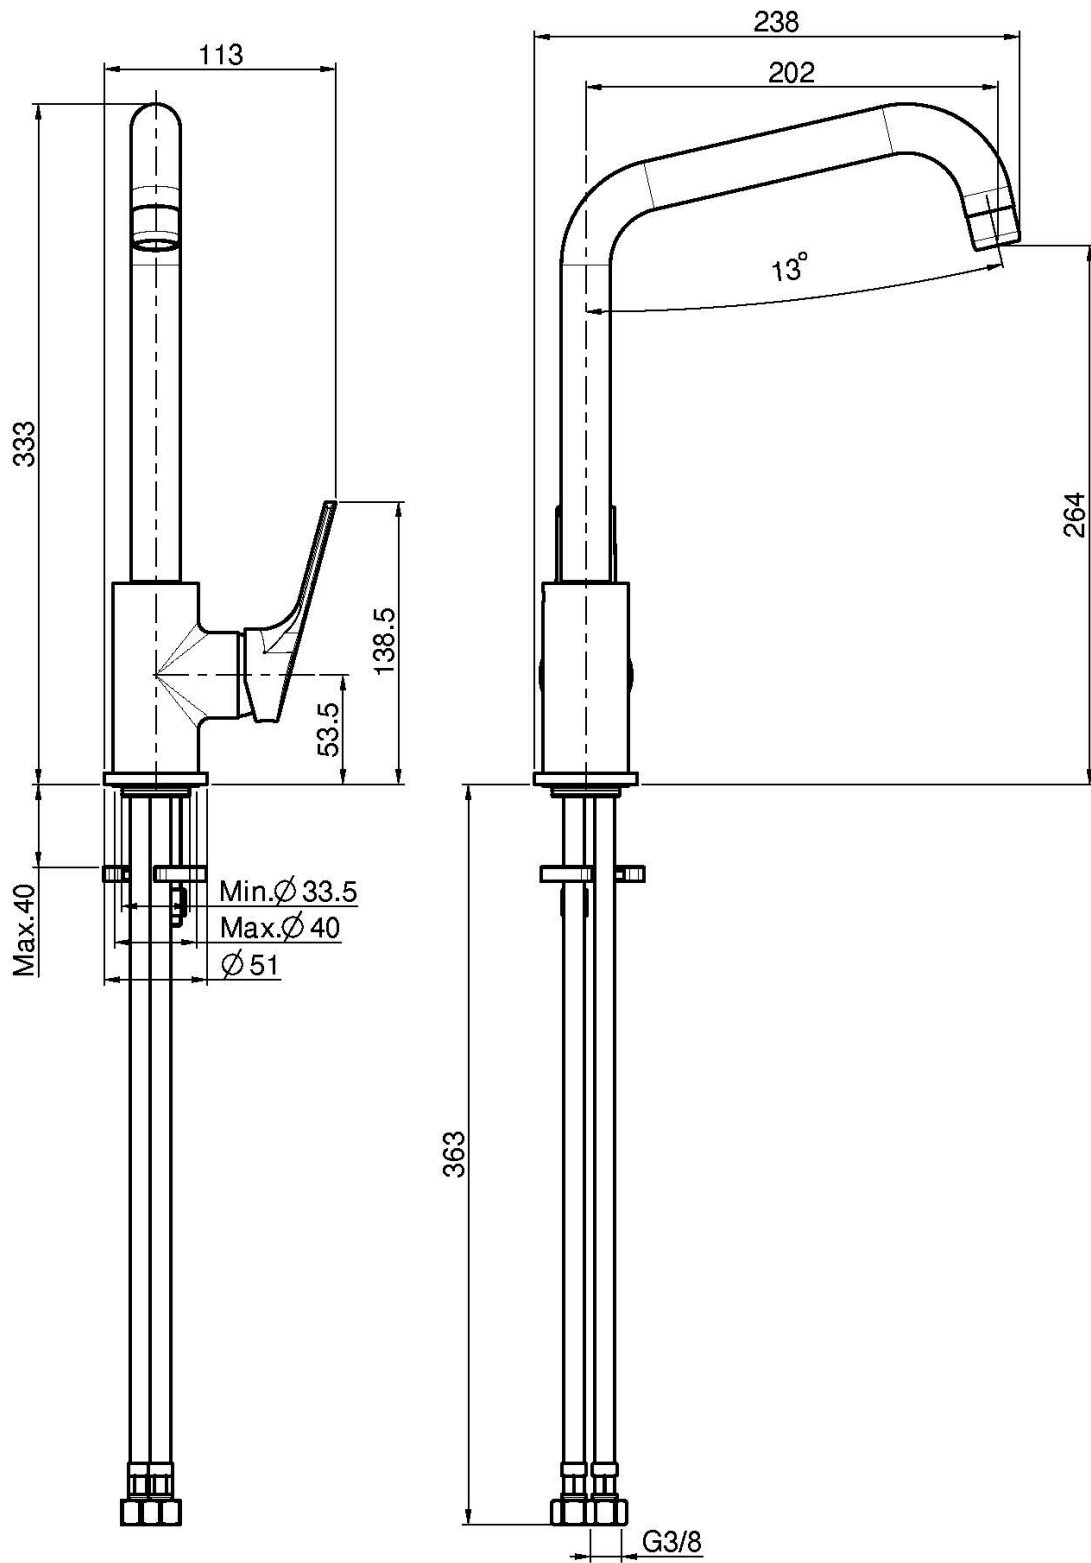

## СМЕСИТЕЛЬ ДЛЯ КУХНИ SERIE 4

- вращающийся излив
- с двумя гибкими шлангами

Концы

 XPOM  
CR

ИЗОБРАЖЕНИЕ

Общие условия продажи в нашем действующем прайс-листе.

This drawing is the property of FIMA Carlo Frattini. Any complete or partial reproduction, or any transmission to third party without FIMA Carlo Frattini authorization is forbidden.