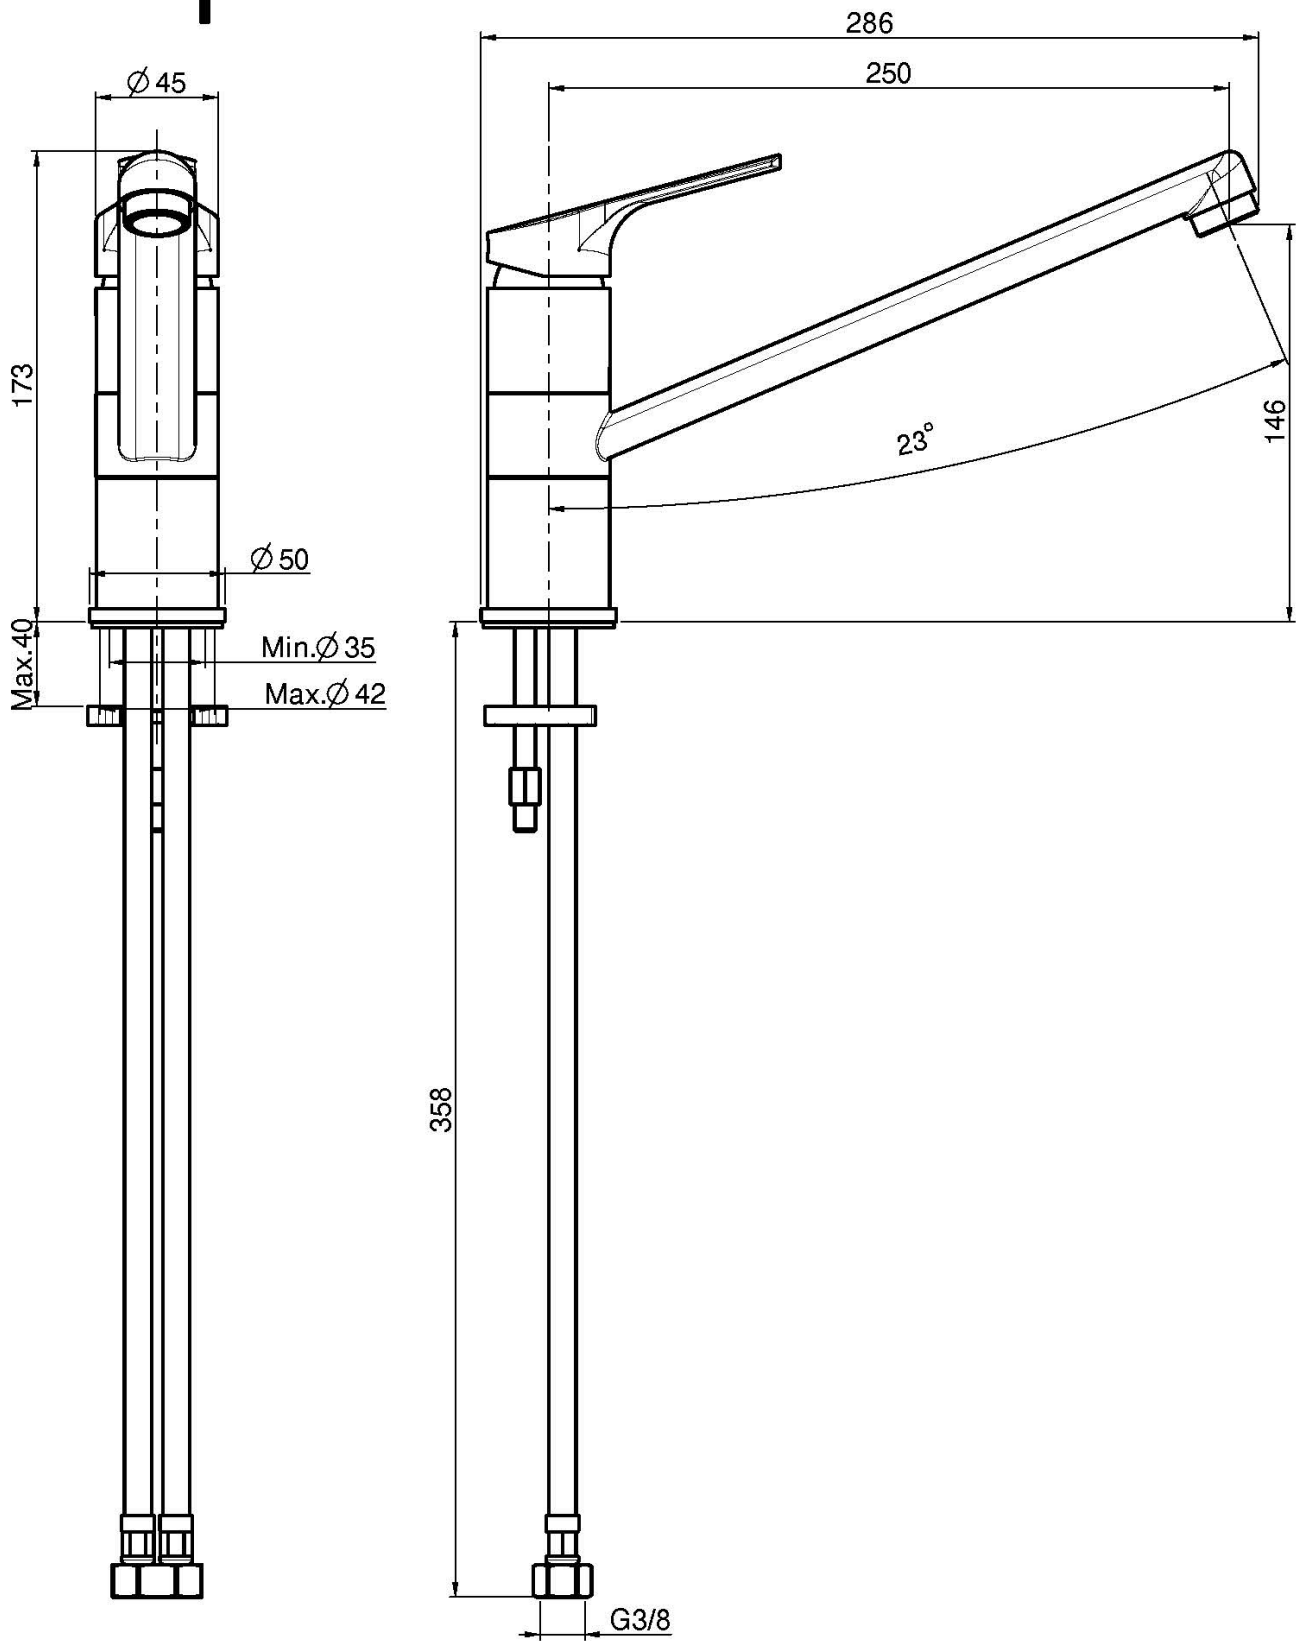

Код F3797

## СМЕСИТЕЛЬ ДЛЯ КУХНИ SERIE 4

- с двумя гибкими шлангами
- вращающийся излив

Концы

 XPOМ  
CR

ИЗОБРАЖЕНИЕ

Общие условия продажи в нашем действующем прайс-листе.

This drawing is the property of FIMA Carlo Frattini. Any complete or partial reproduction, or any transmission to third party without FIMA Carlo Frattini authorization is forbidden.