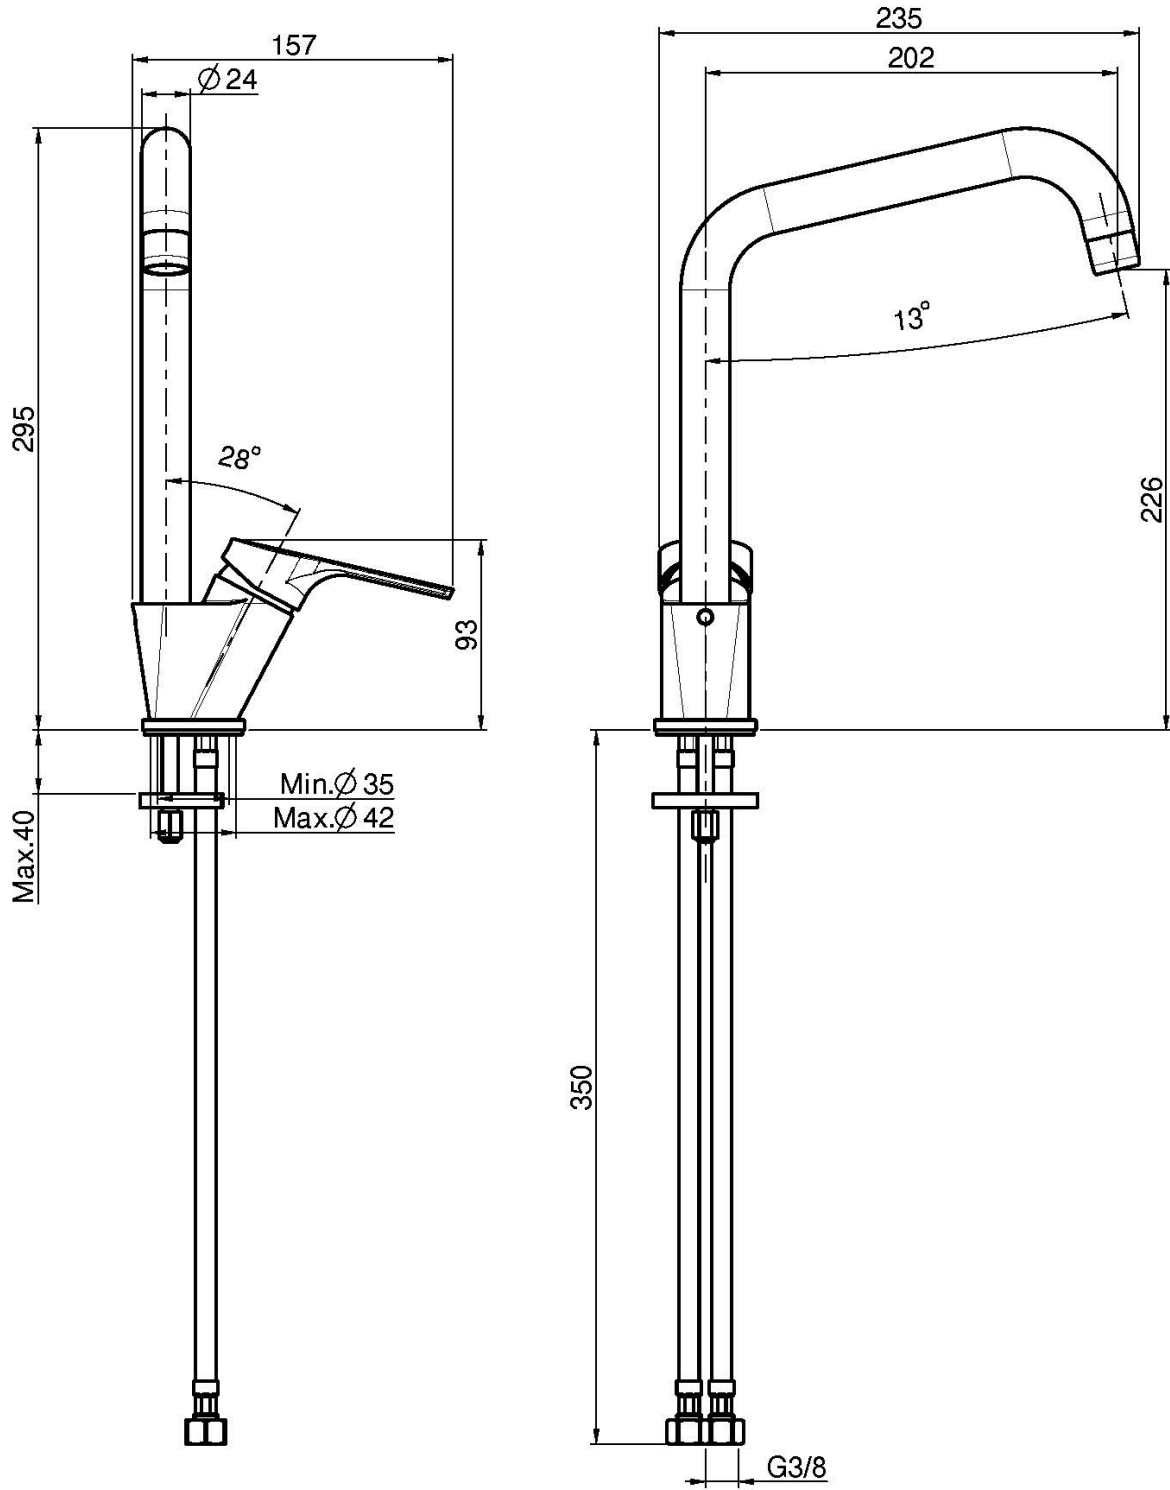

Код F3797/1

СМЕСИТЕЛЬ ДЛЯ КУХНИ SERIE 4

- вращающийся излив
- с двумя гибкими шлангами

Концы

 XPOM
CR

ИЗОБРАЖЕНИЕ

Общие условия продажи в нашем действующем прайс-листе.

This drawing is the property of FIMA Carlo Frattini. Any complete or partial reproduction, or any transmission to third party without FIMA Carlo Frattini authorization is forbidden.