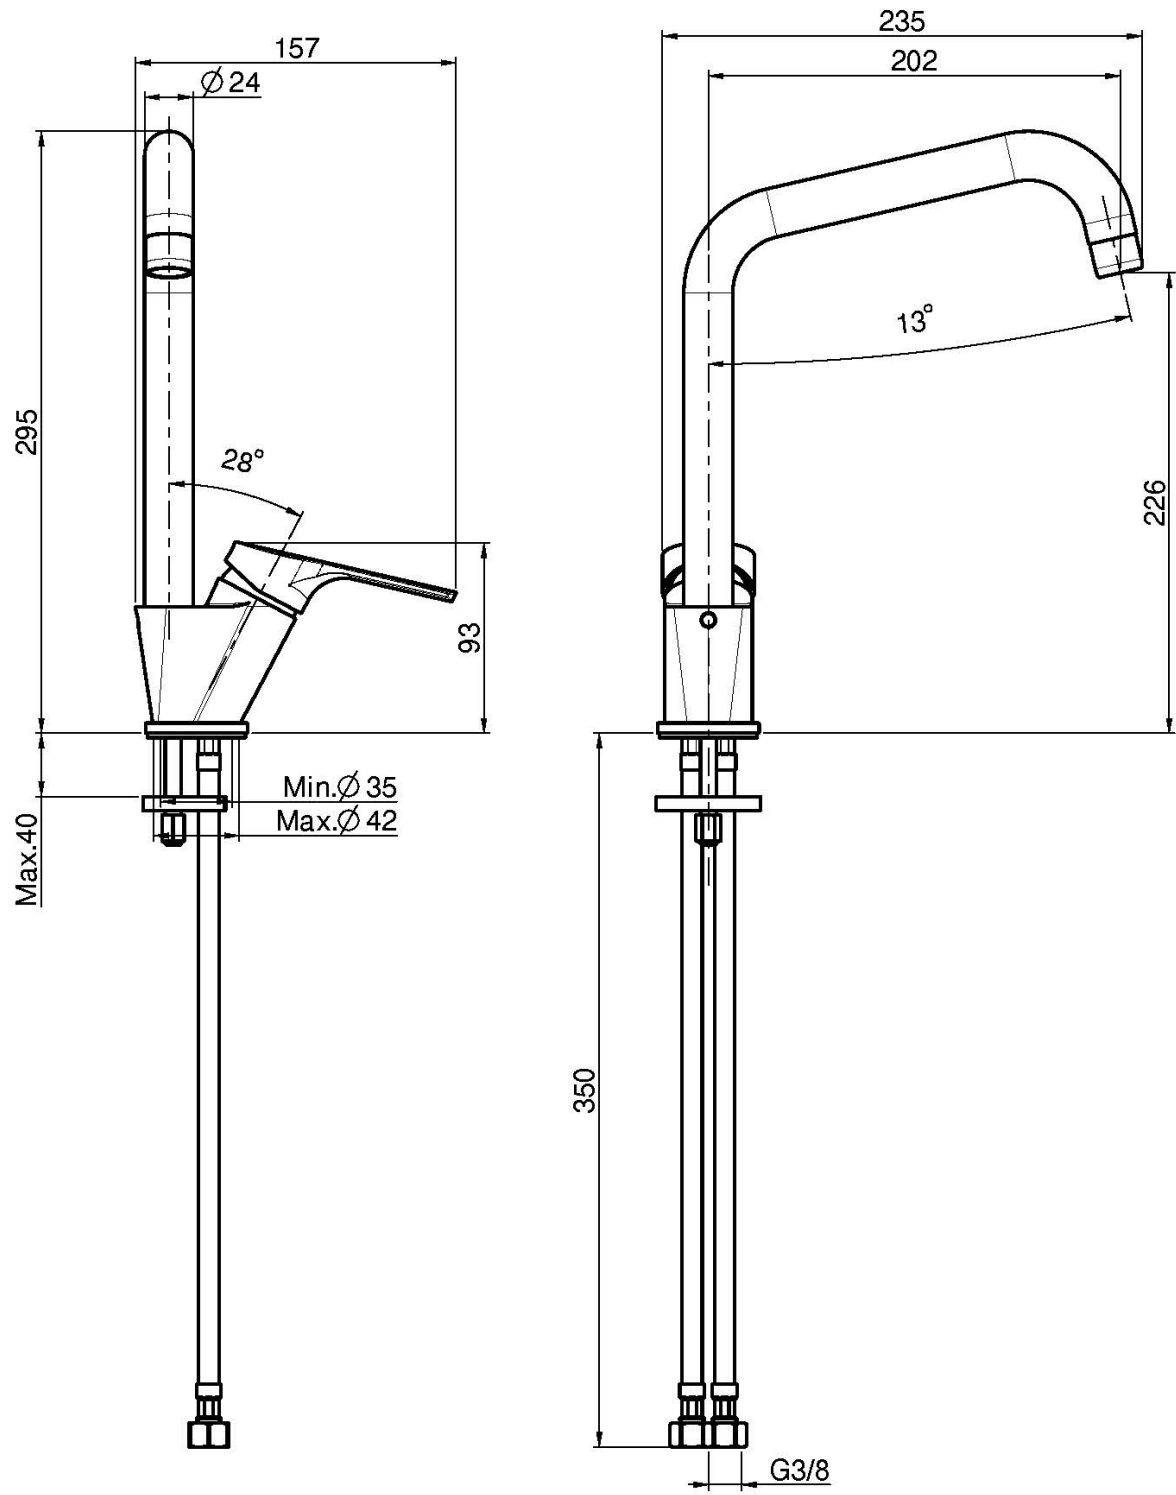

Код F3797/1

СМЕСИТЕЛЬ ДЛЯ КУХНИ SERIE 4

- вращающийся излив
- с двумя гибкими шлангами

Концы

 XPOM
CR

ИЗОБРАЖЕНИЕ

Общие условия продажи в нашем действующем прайс-листе.

This drawing is the property of FIMA Carlo Frattini. Any complete or partial reproduction, or any transmission to third party without FIMA Carlo Frattini authorization is forbidden.