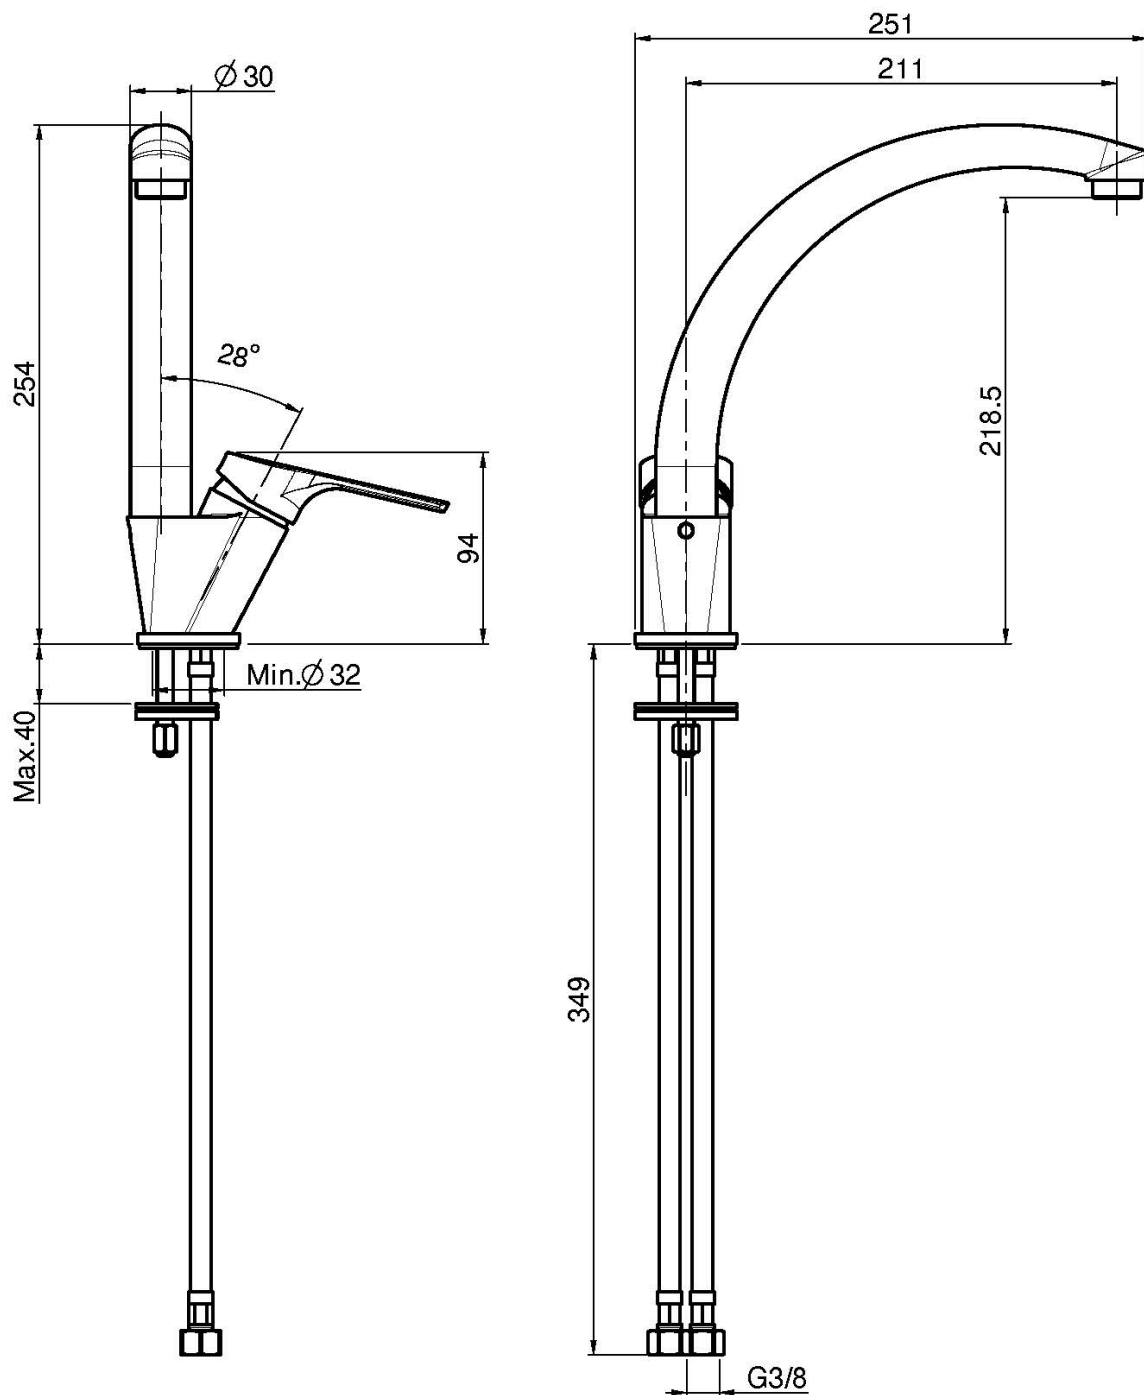

Код F3797/2

СМЕСИТЕЛЬ ДЛЯ КУХНИ SERIE 4

- с двумя гибкими шлангами
- вращающийся излив

Концы

 XROM

ИЗОБРАЖЕНИЕ

Общие условия продажи в нашем действующем прайс-листе.

This drawing is the property of FIMA Carlo Frattini. Any complete or partial reproduction, or any transmission to third party without FIMA Carlo Frattini authorization is forbidden.