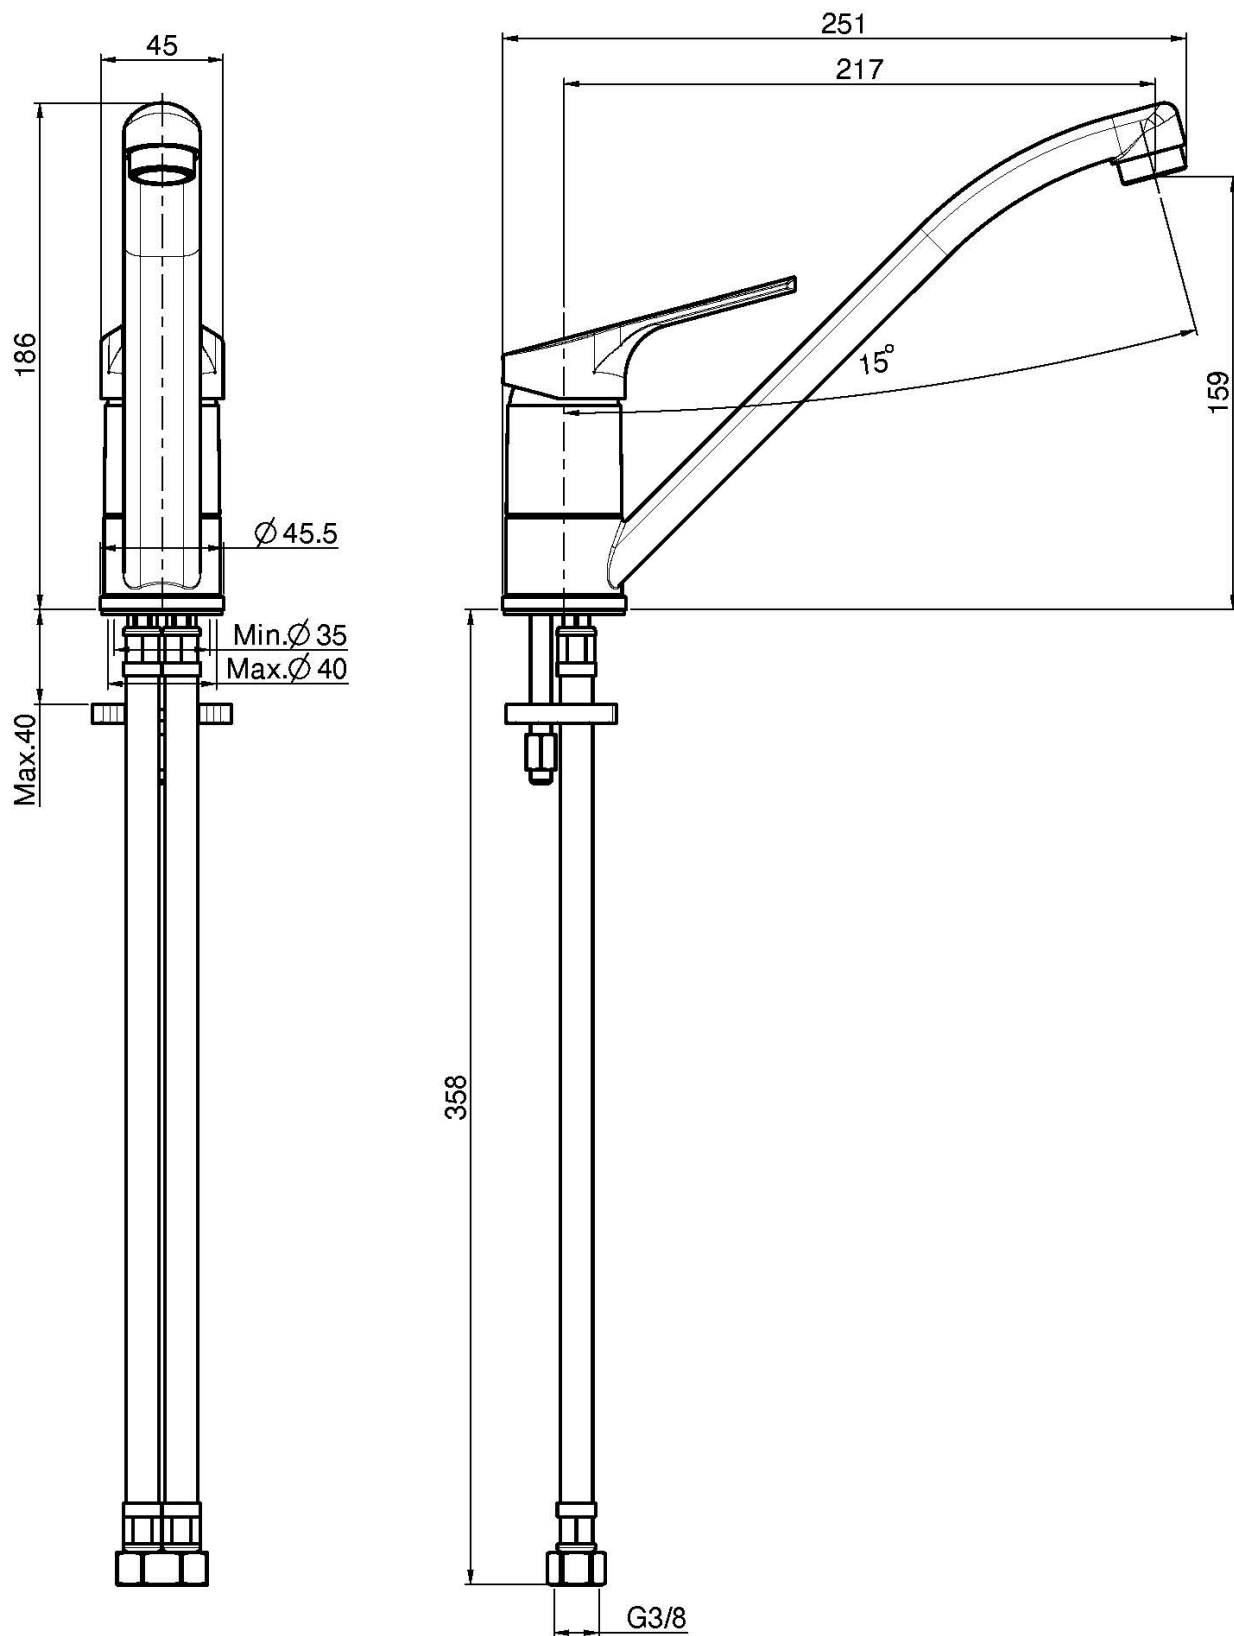

## СМЕСИТЕЛЬ ДЛЯ КУХНИ SERIE 4

- с двумя гибкими шлангами
- вращающийся излив

Концы

 XROM  
CR

ИЗОБРАЖЕНИЕ

Общие условия продажи в нашем действующем прайс-листе.

This drawing is the property of FIMA Carlo Frattini. Any complete or partial reproduction, or any transmission to third party without FIMA Carlo Frattini authorization is forbidden.