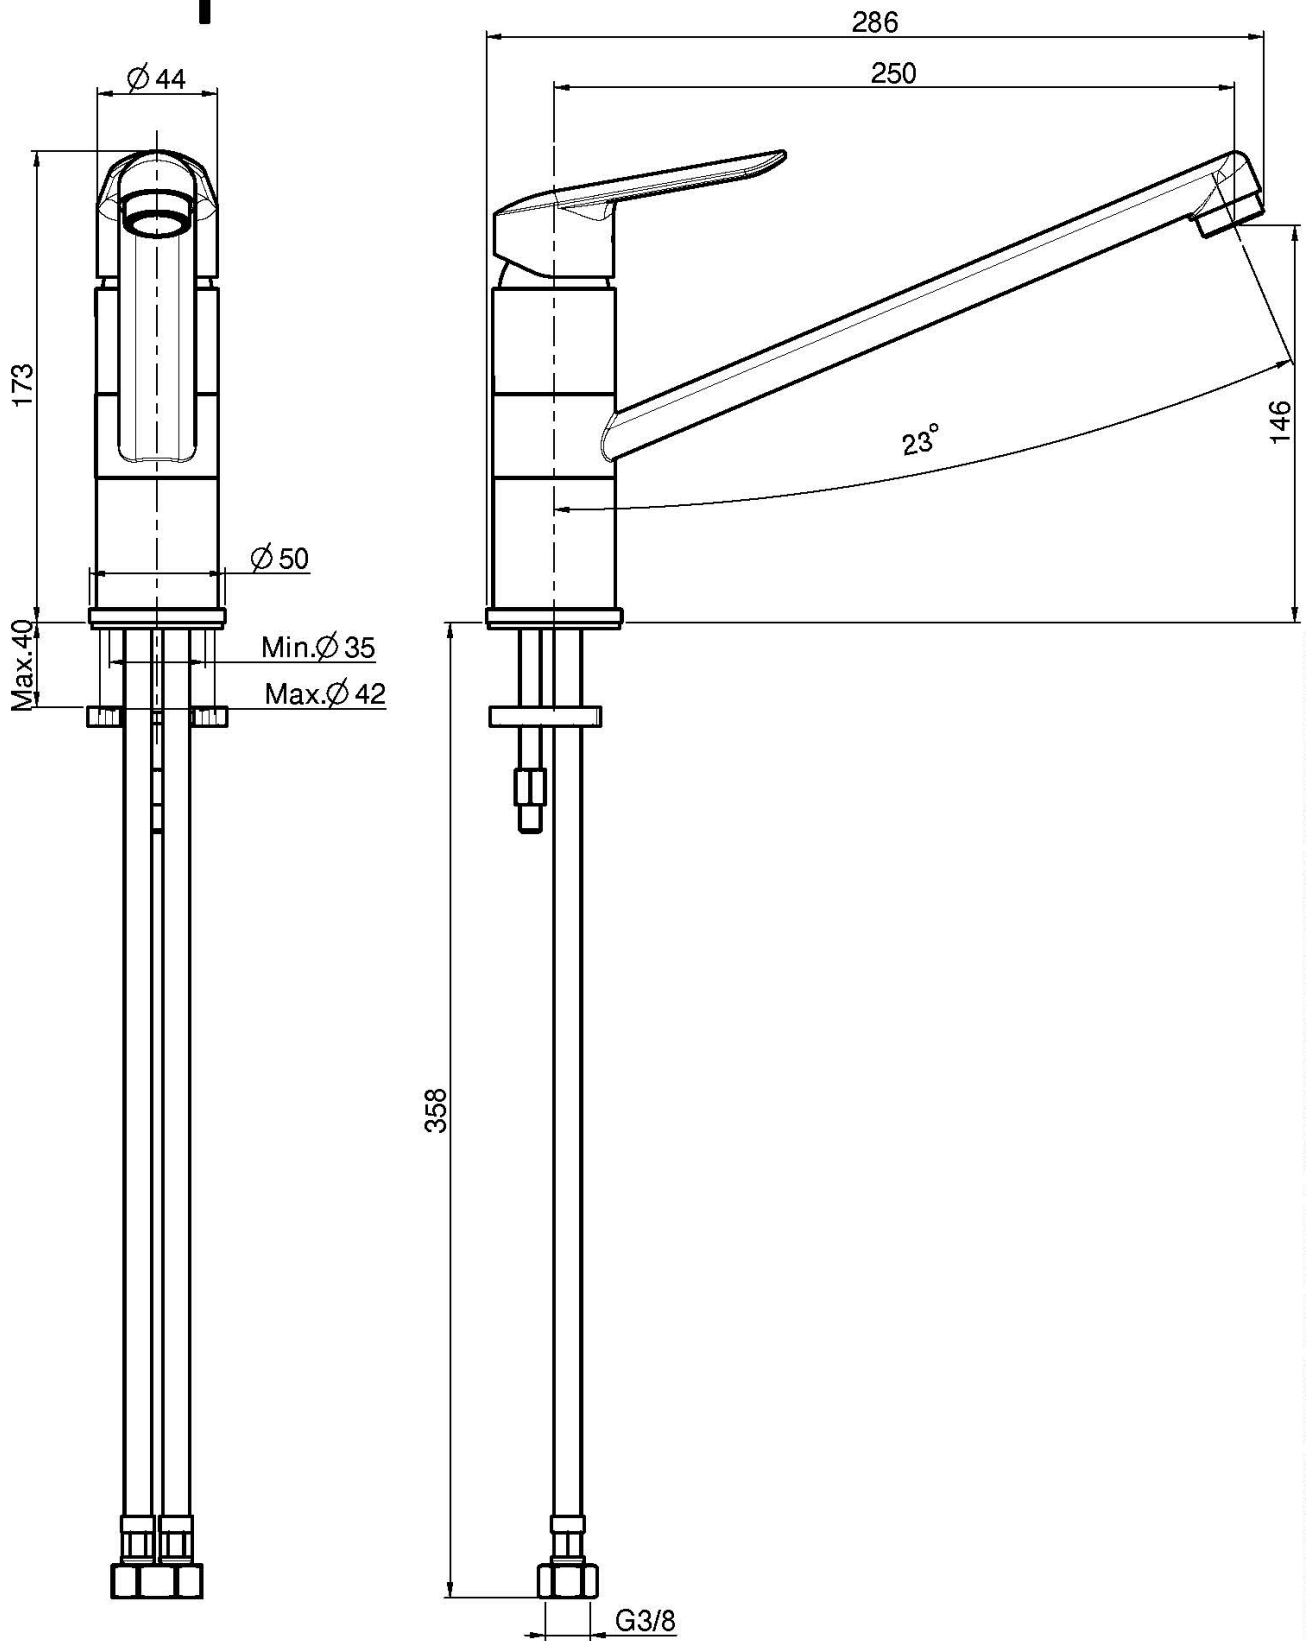

Код F3007

СМЕСИТЕЛЬ ДЛЯ КУХНИ SPOT

- вращающийся излив
- с двумя гибкими шлангами

Концы

 XPOМ
CR

ИЗОБРАЖЕНИЕ

Общие условия продажи в нашем действующем прайс-листе.

This drawing is the property of FIMA Carlo Frattini. Any complete or partial reproduction, or any transmission to third party without FIMA Carlo Frattini authorization is forbidden.