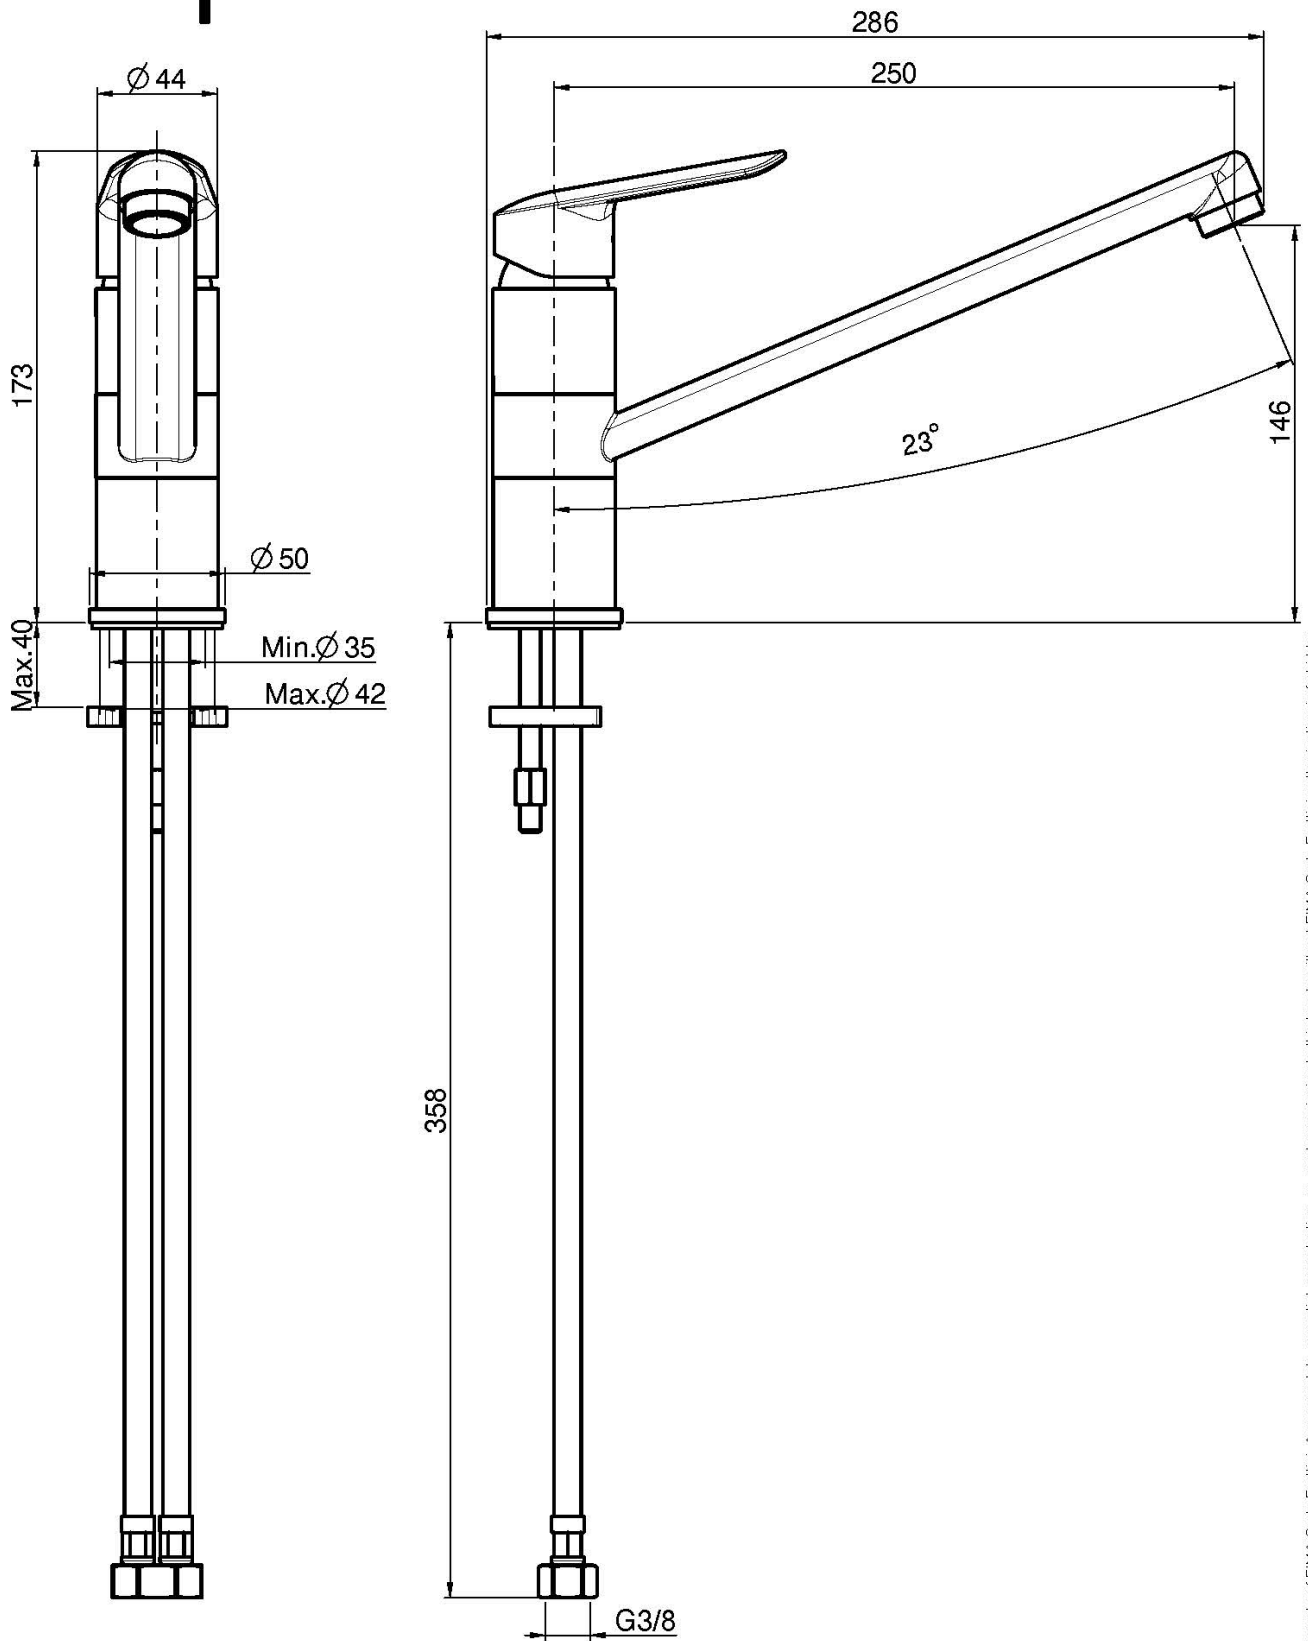

Код F3007

СМЕСИТЕЛЬ ДЛЯ КУХНИ SPOT

- вращающийся излив
- с двумя гибкими шлангами

Концы

 XPOМ
CR

ИЗОБРАЖЕНИЕ

Общие условия продажи в нашем действующем прайс-листе.

This drawing is the property of FIMA Carlo Frattini. Any complete or partial reproduction, or any transmission to third party without FIMA Carlo Frattini authorization is forbidden.