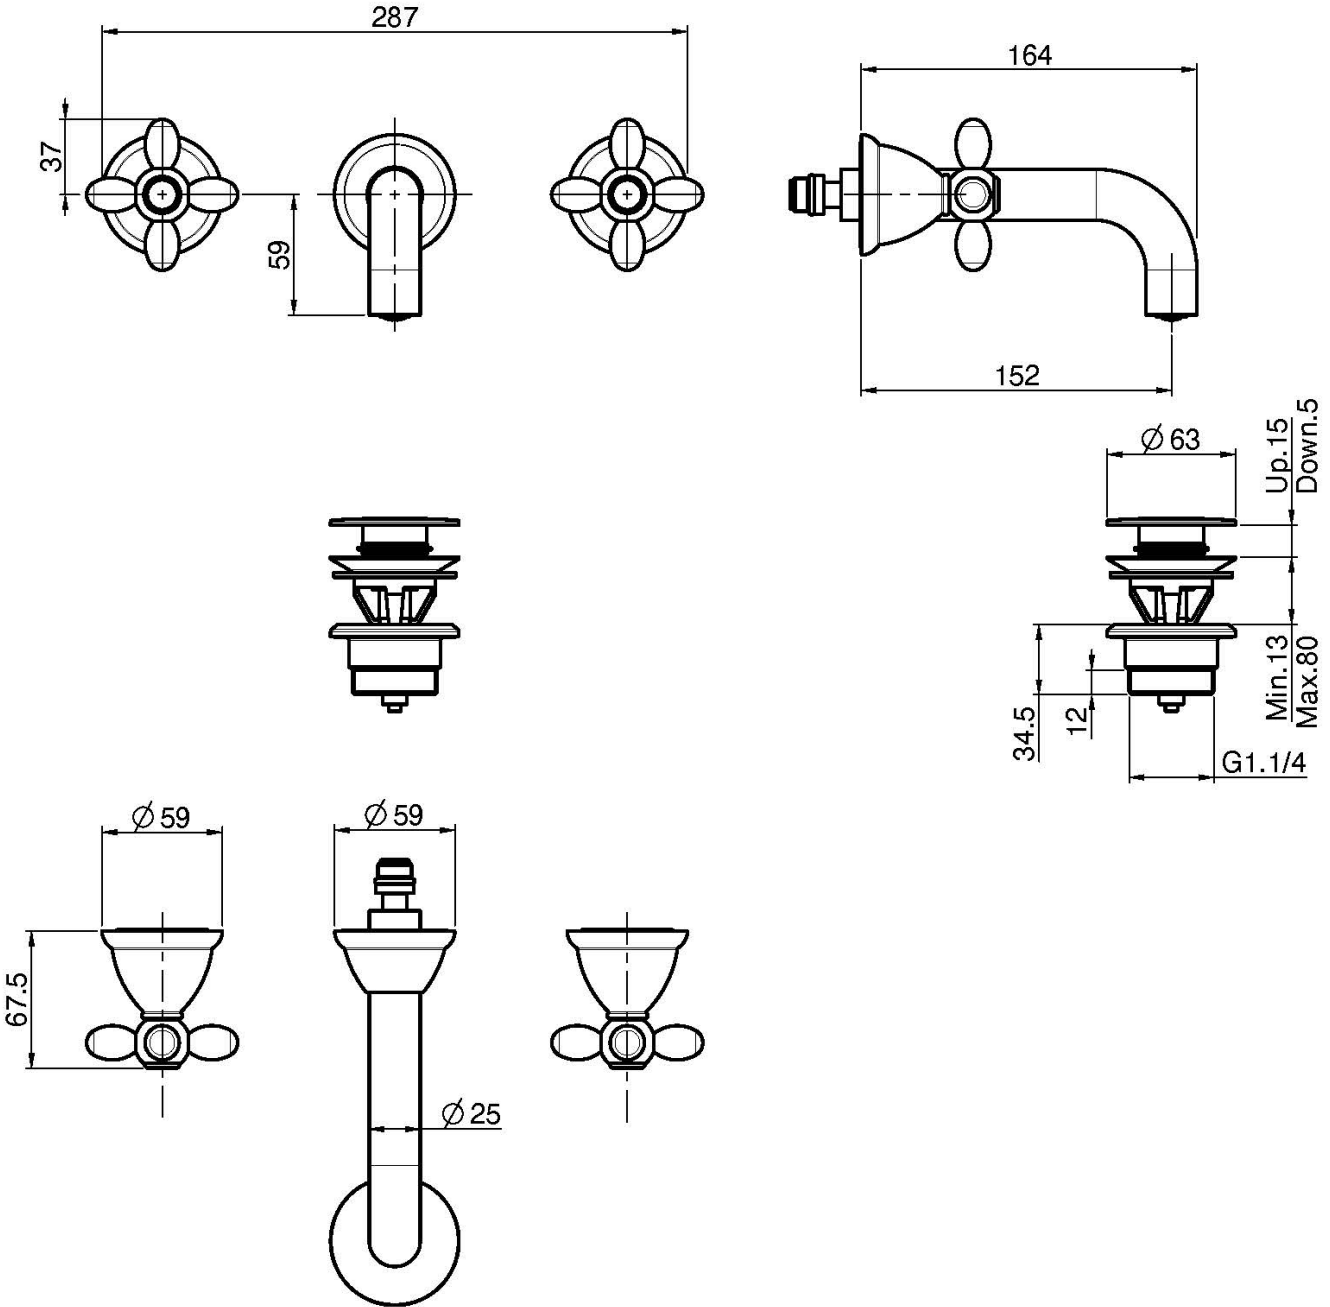

This drawing is the property of FIMA Carlo Frattini. Any complete or partial reproduction, or any transmission to third party without FIMA Carlo Frattini authorization is forbidden.